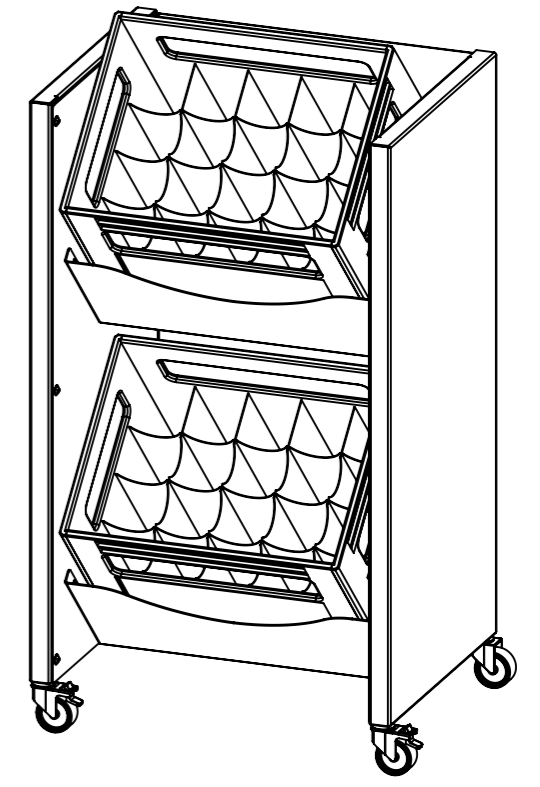

Benennung  
 Harassengestell auf Rollen

Gewicht  
 37.57 Kg

Zeichnungs-Nr.  
**SC-15776-1006**

Index  
**A**

Plotdatum: 23.05.2024

CAD-System: SolidWorks