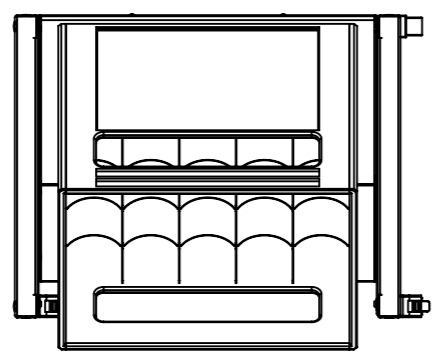

Benennung  
 Harassengestell auf Rollen

Gewicht  
 37.57 Kg

Zeichnungs-Nr.  
**SC-15776-1006**

Index  
**A**

Plotdatum: 23.05.2024

CAD-System: SolidWorks