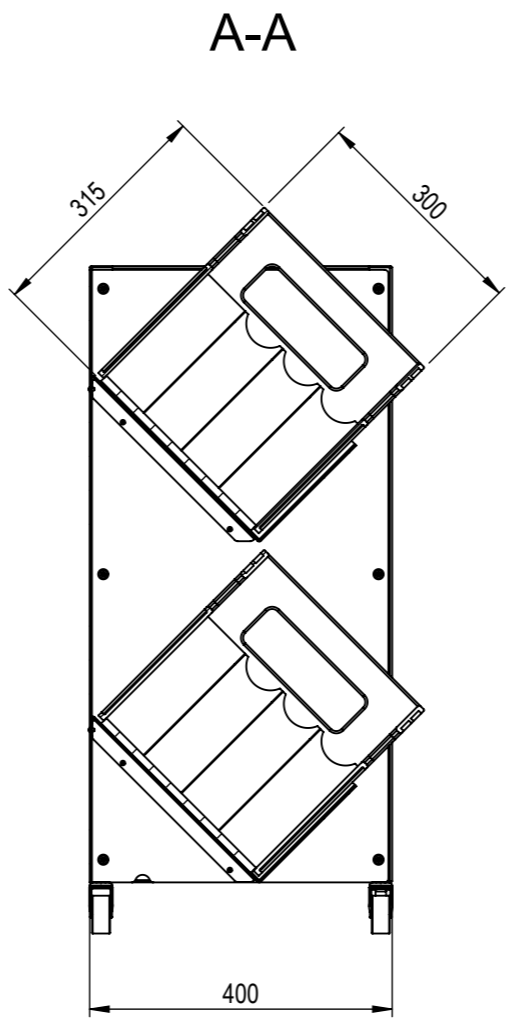

Benennung  
 Harassengestell auf Rollen

Gewicht  
 37.57 Kg

Zeichnungs-Nr.  
**SC-15776-1006**

Index  
**A**

Plotdatum: 23.05.2024

CAD-System: SolidWorks