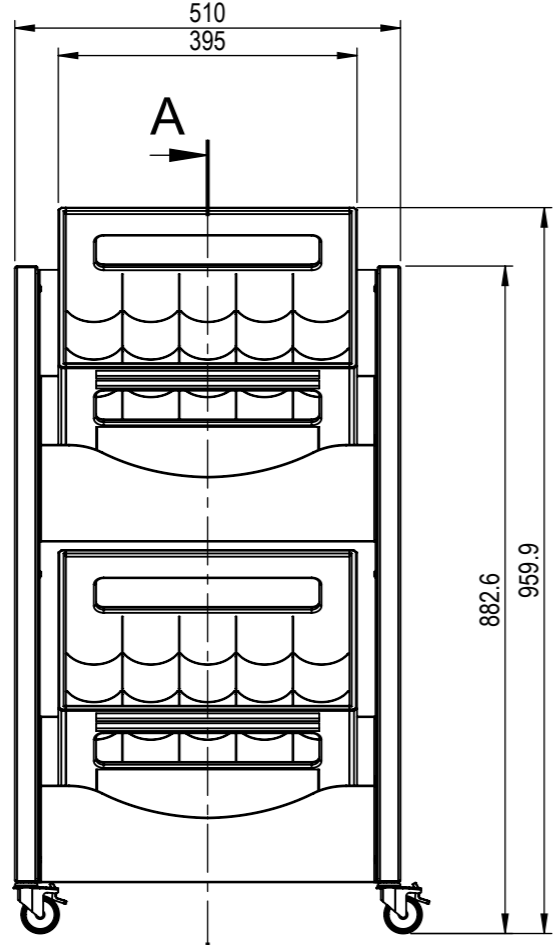

Benennung  
 Harassengestell auf Rollen

Gewicht  
 37.57 Kg

Zeichnungs-Nr.  
**SC-15776-1006**

Index  
**A**

Plotdatum: 23.05.2024

CAD-System: SolidWorks