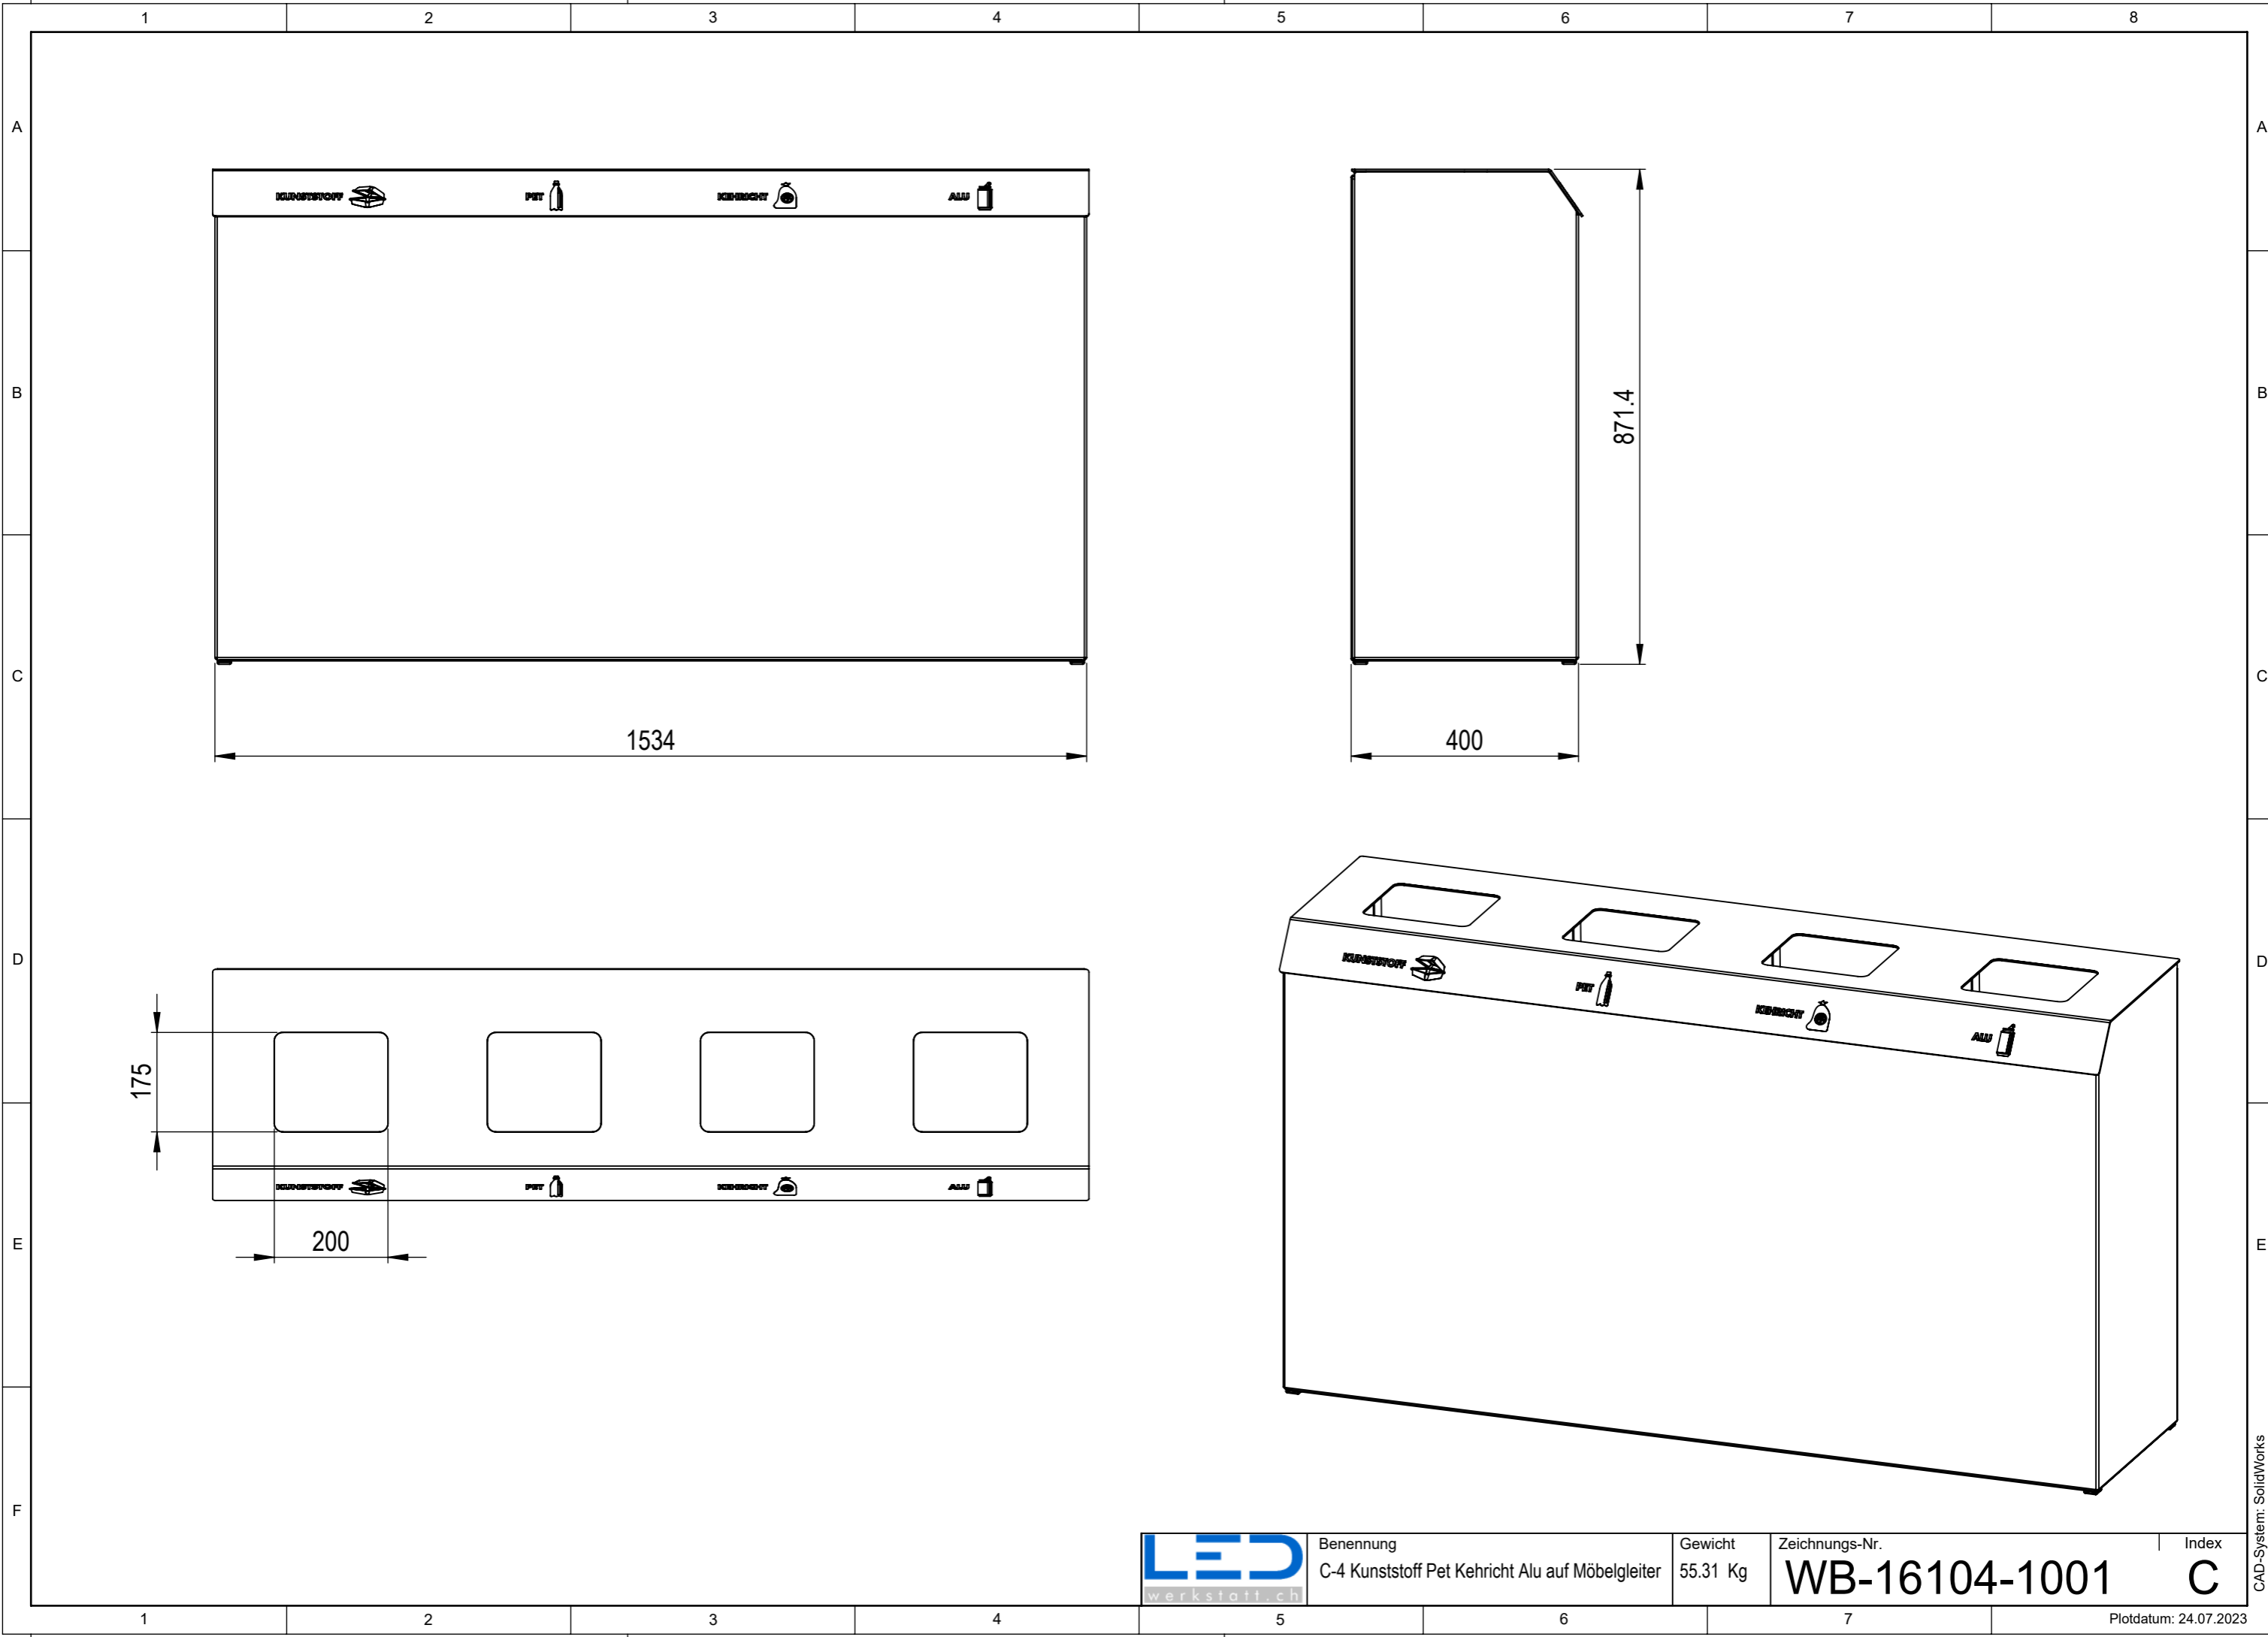

Benennung
 C-4 Kunststoff Pet Kehrlicht Alu auf Möbelgleiter

Gewicht
 55.31 Kg

Zeichnungs-Nr.
WB-16104-1001

Index
C

Plotdatum: 24.07.2023

CAD-System: SolidWorks