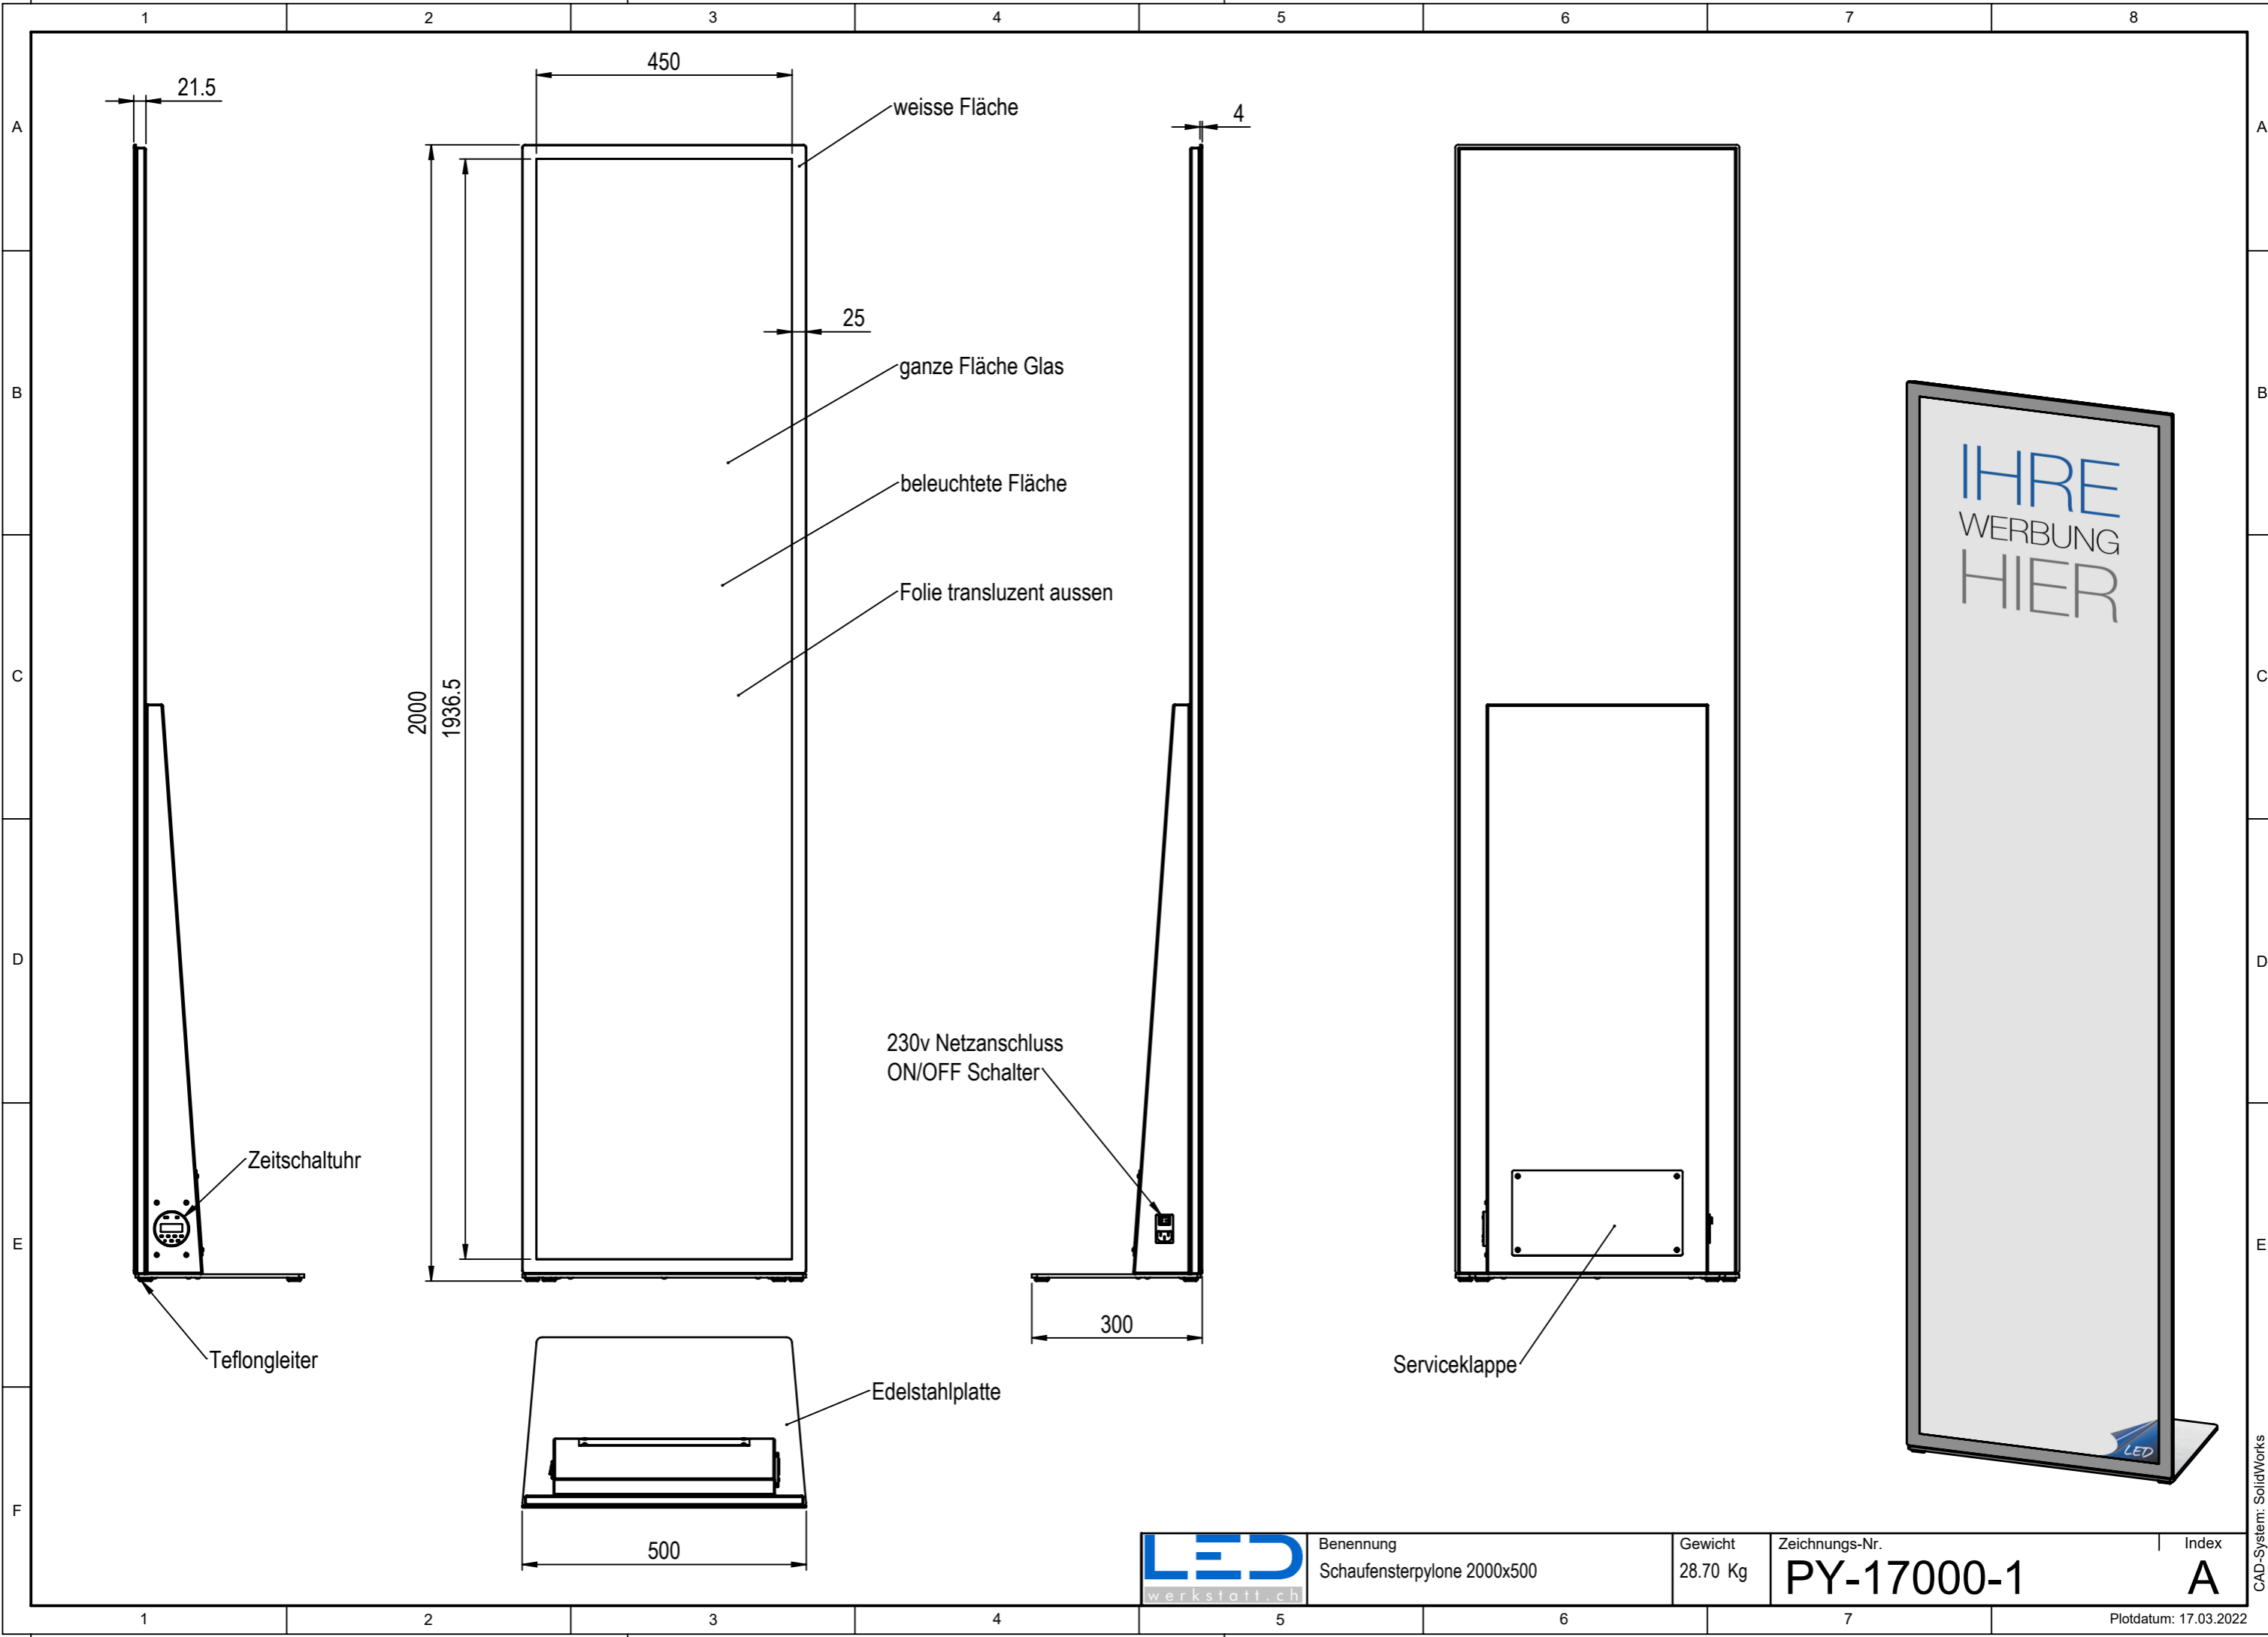

Benennung
Schaufensterpylone 2000x500

Gewicht
28.70 Kg

Zeichnungs-Nr.
PY-17000-1

Index
A

Plotdatum: 17.03.2022

CAD-System: SolidWorks