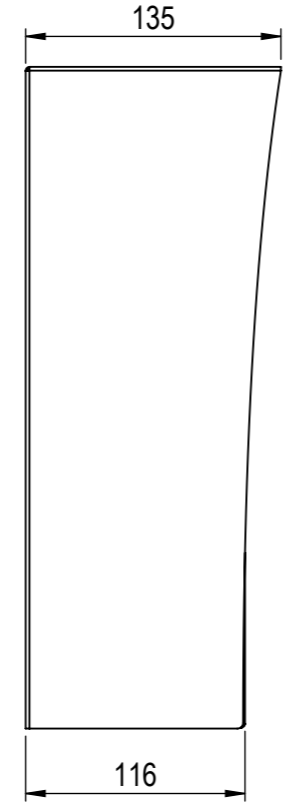

Behälter mit Kippfunktion  
 abschliessbar

	Benennung	Gewicht	Zeichnungs-Nr.	Index
	Wandascher INOX 5l abschliessbar VK6	3.39 Kg	WA-16843-1000	B