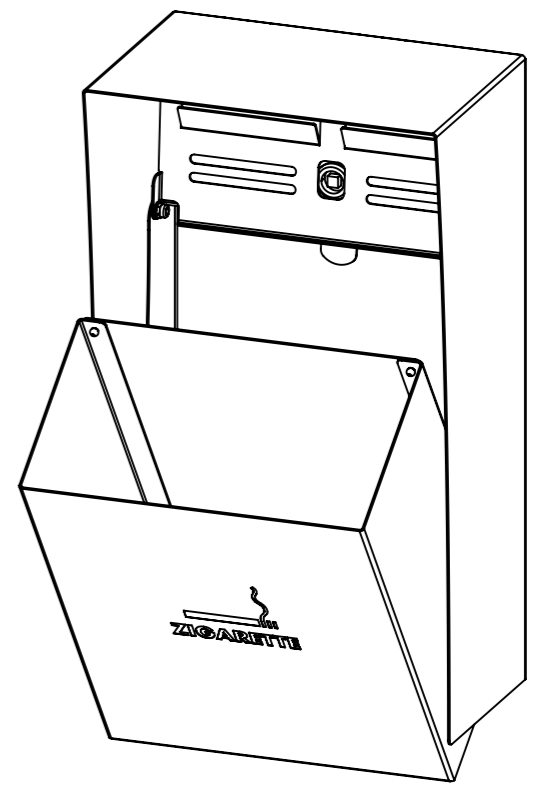

Behälter mit Kippfunktion  
 abschliessbar

	Benennung	Gewicht	Zeichnungs-Nr.	Index
	Wandascher INOX 5l abschliessbar VK6	3.39 Kg	WA-16843-1000	B