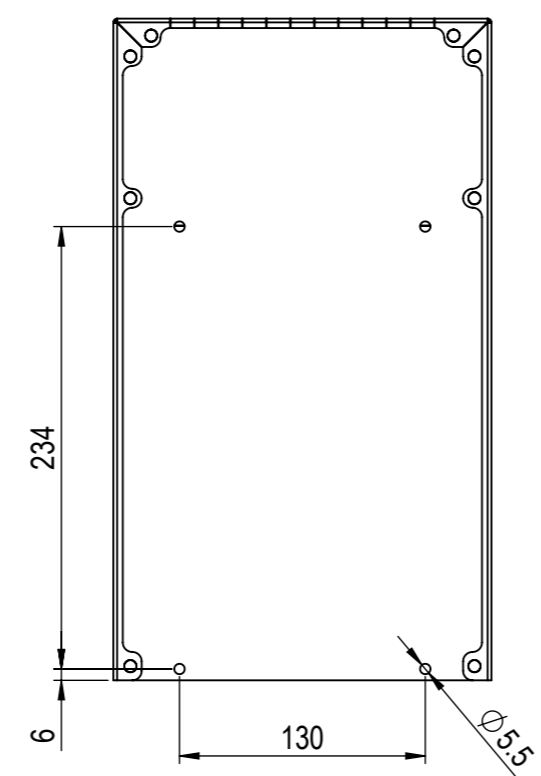

Behälter mit Kippfunktion  
 abschliessbar

	Benennung	Gewicht	Zeichnungs-Nr.	Index
	Wandascher INOX 5l abschliessbar VK6	3.39 Kg	WA-16843-1000	B