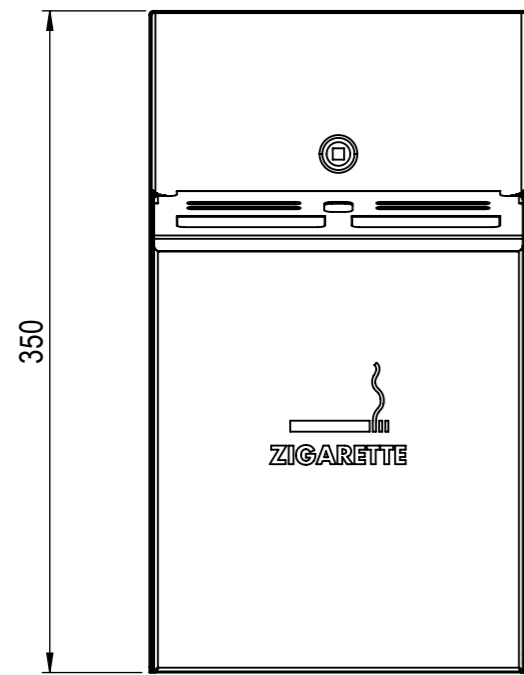

Behälter mit Kippfunktion  
 abschliessbar

	Benennung	Gewicht	Zeichnungs-Nr.	Index
	Wandascher INOX 5l abschliessbar VK6	3.39 Kg	WA-16843-1000	B