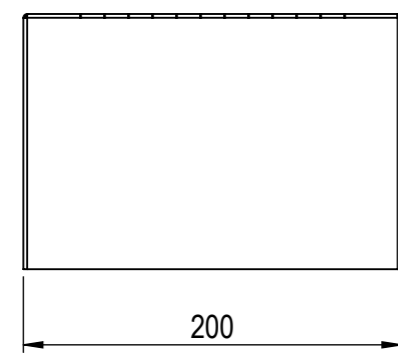

Behälter mit Kippfunktion  
 abschliessbar

	Benennung	Gewicht	Zeichnungs-Nr.	Index
	Wandascher INOX 5l abschliessbar VK6	3.39 Kg	WA-16843-1000	B