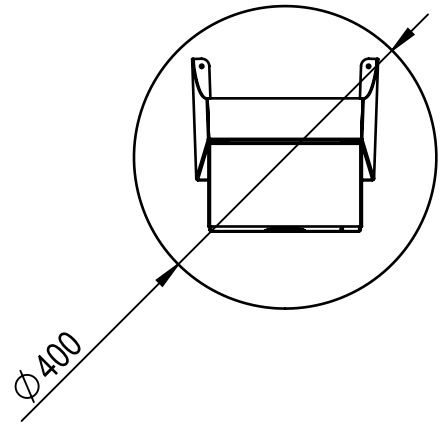

Benennung
C-Guard Mask Pro

Gewicht
10.41 Kg

Zeichnungs-Nr.
HC-16825-1008

Index
A

Plotdatum: 02.11.2020

CAD-System: SolidWorks