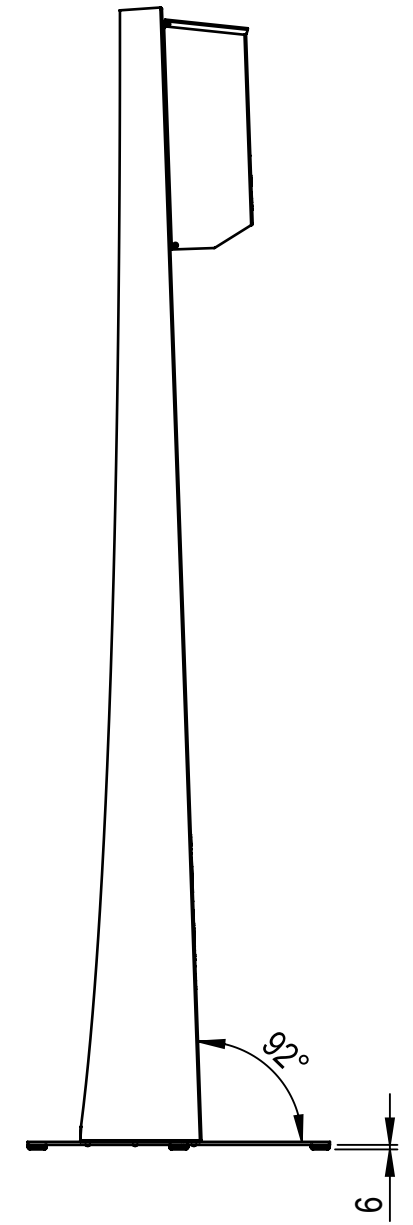

Benennung
C-Guard Mask Pro

Gewicht
10.41 Kg

Zeichnungs-Nr.
HC-16825-1008

Index
A

Plotdatum: 02.11.2020

CAD-System: SolidWorks