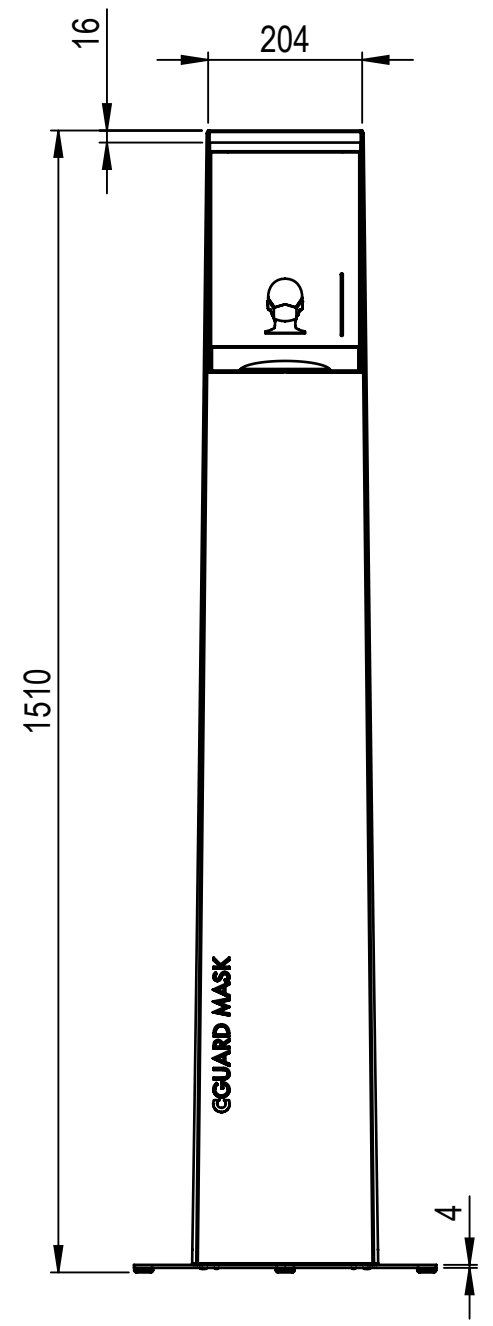

Benennung
C-Guard Mask Pro

Gewicht
10.41 Kg

Zeichnungs-Nr.
HC-16825-1008

Index
A

Plotdatum: 02.11.2020

CAD-System: SolidWorks