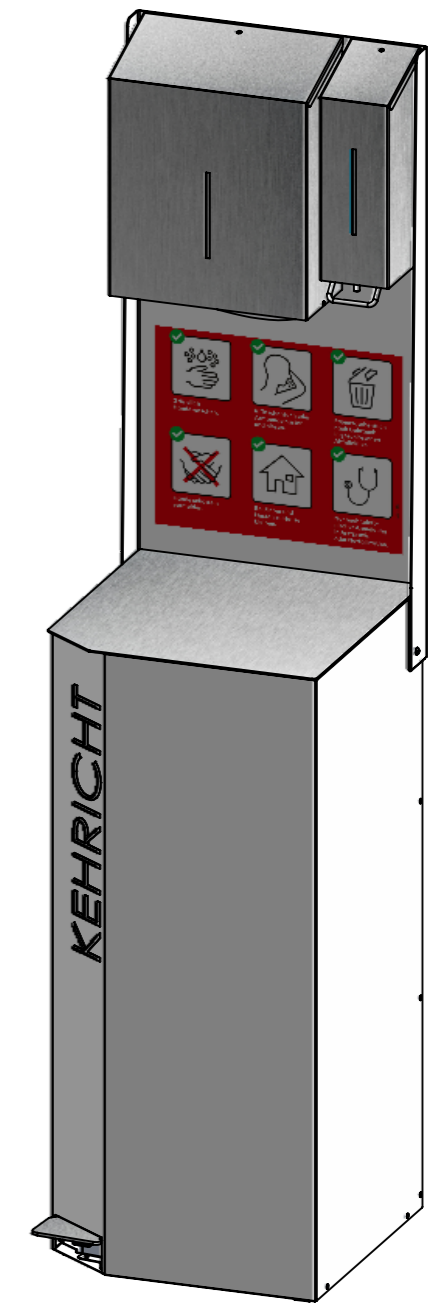

Benennung
 P-Bin mit Fusspedal Kehricht Hygieneanbau

Gewicht
 51.36 Kg

Zeichnungs-Nr.
WB-16572-1024

Index
B

Plotdatum: 08.04.2020

CAD-System: SolidWorks