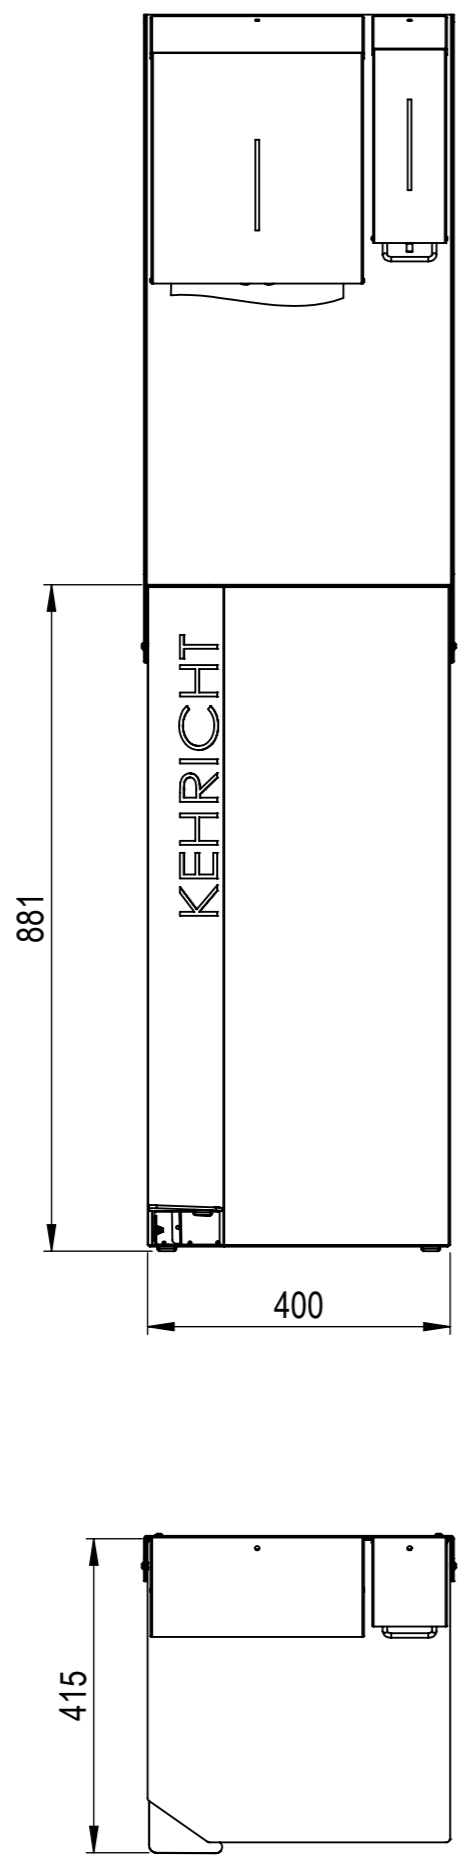

Benennung
 P-Bin mit Fusspedal Kehricht Hygieneanbau

Gewicht
 51.36 Kg

Zeichnungs-Nr.
WB-16572-1024

Index
B

Plotdatum: 08.04.2020

CAD-System: SolidWorks