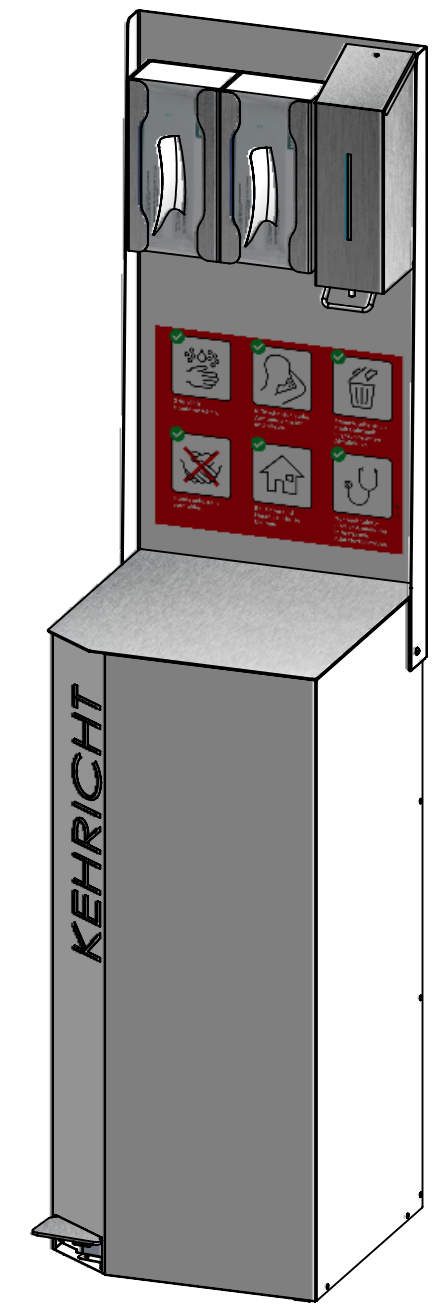

Benennung
 P-Bin mit Fusspedal Kehricht Hygieneanbau

Gewicht
 49.73 Kg

Zeichnungs-Nr.
WB-16572-1018

Index
B

Plotdatum: 08.04.2020

CAD-System: SolidWorks