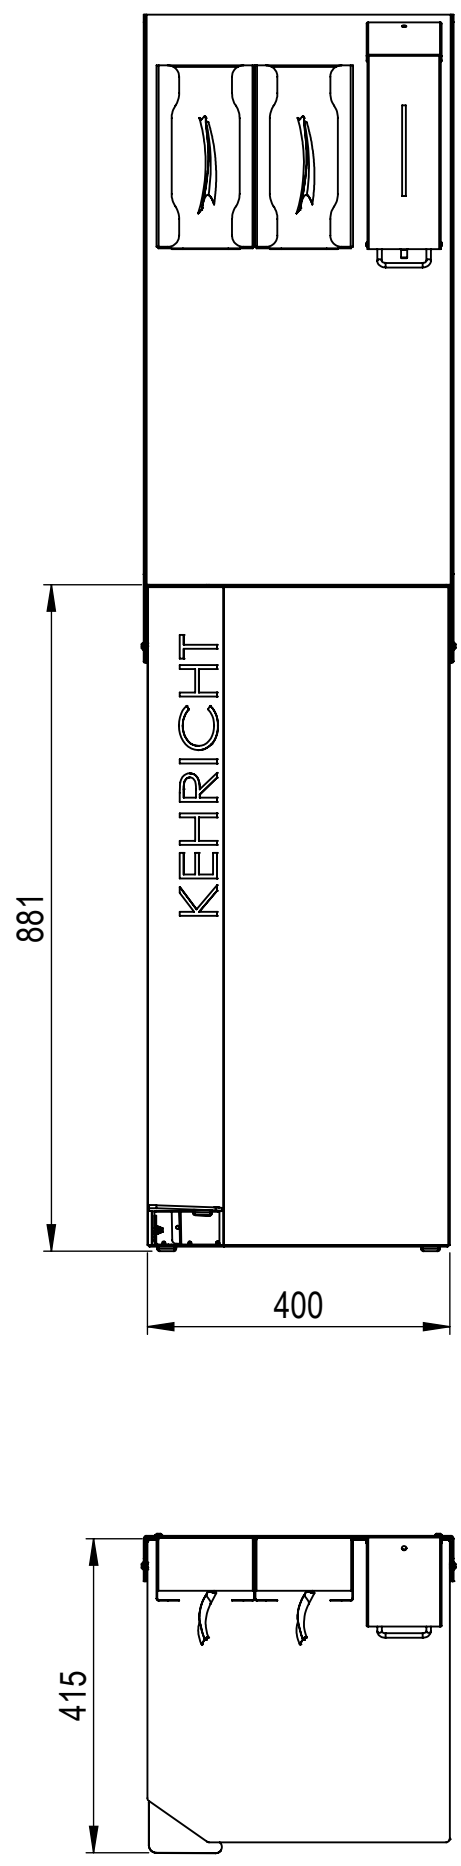

Benennung
 P-Bin mit Fusspedal Kehricht Hygieneanbau

Gewicht
 49.73 Kg

Zeichnungs-Nr.
WB-16572-1018

Index
B

Plotdatum: 08.04.2020

CAD-System: SolidWorks