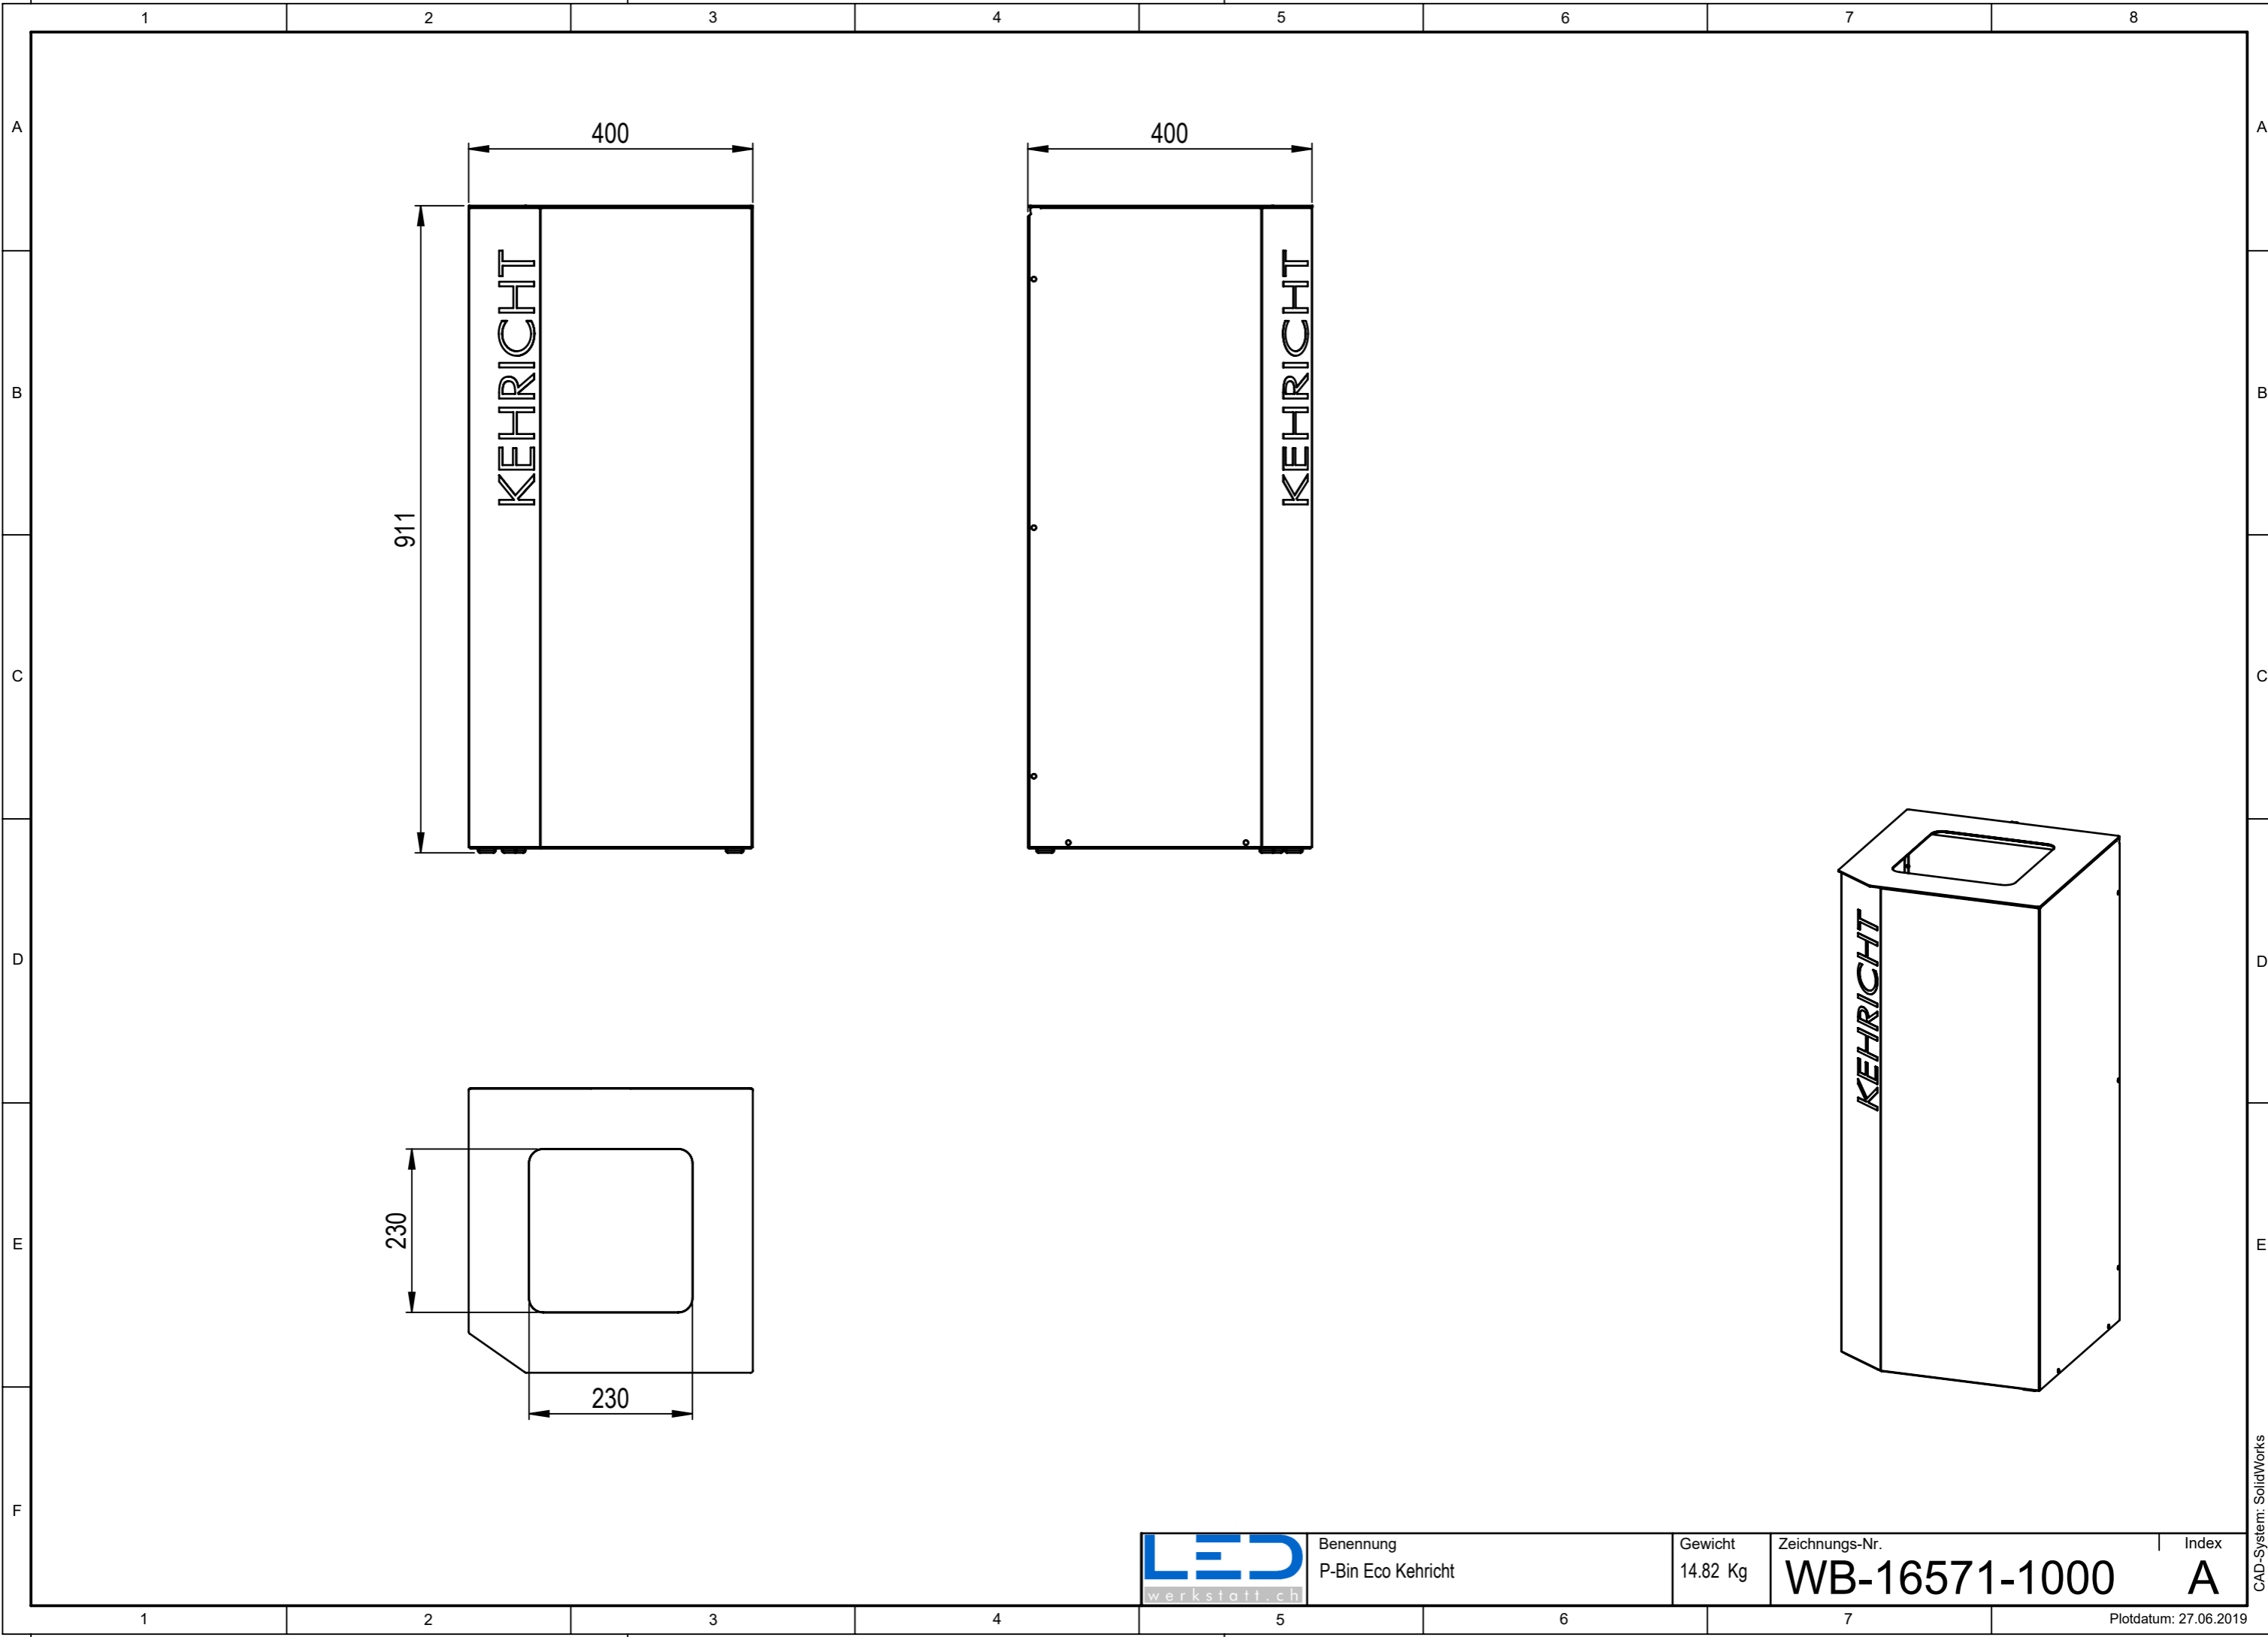

Benennung  
P-Bin Eco Kehrlicht

Gewicht  
14.82 Kg

Zeichnungs-Nr.  
**WB-16571-1000**

Index  
**A**

Plotdatum: 27.06.2019

CAD-System: SolidWorks