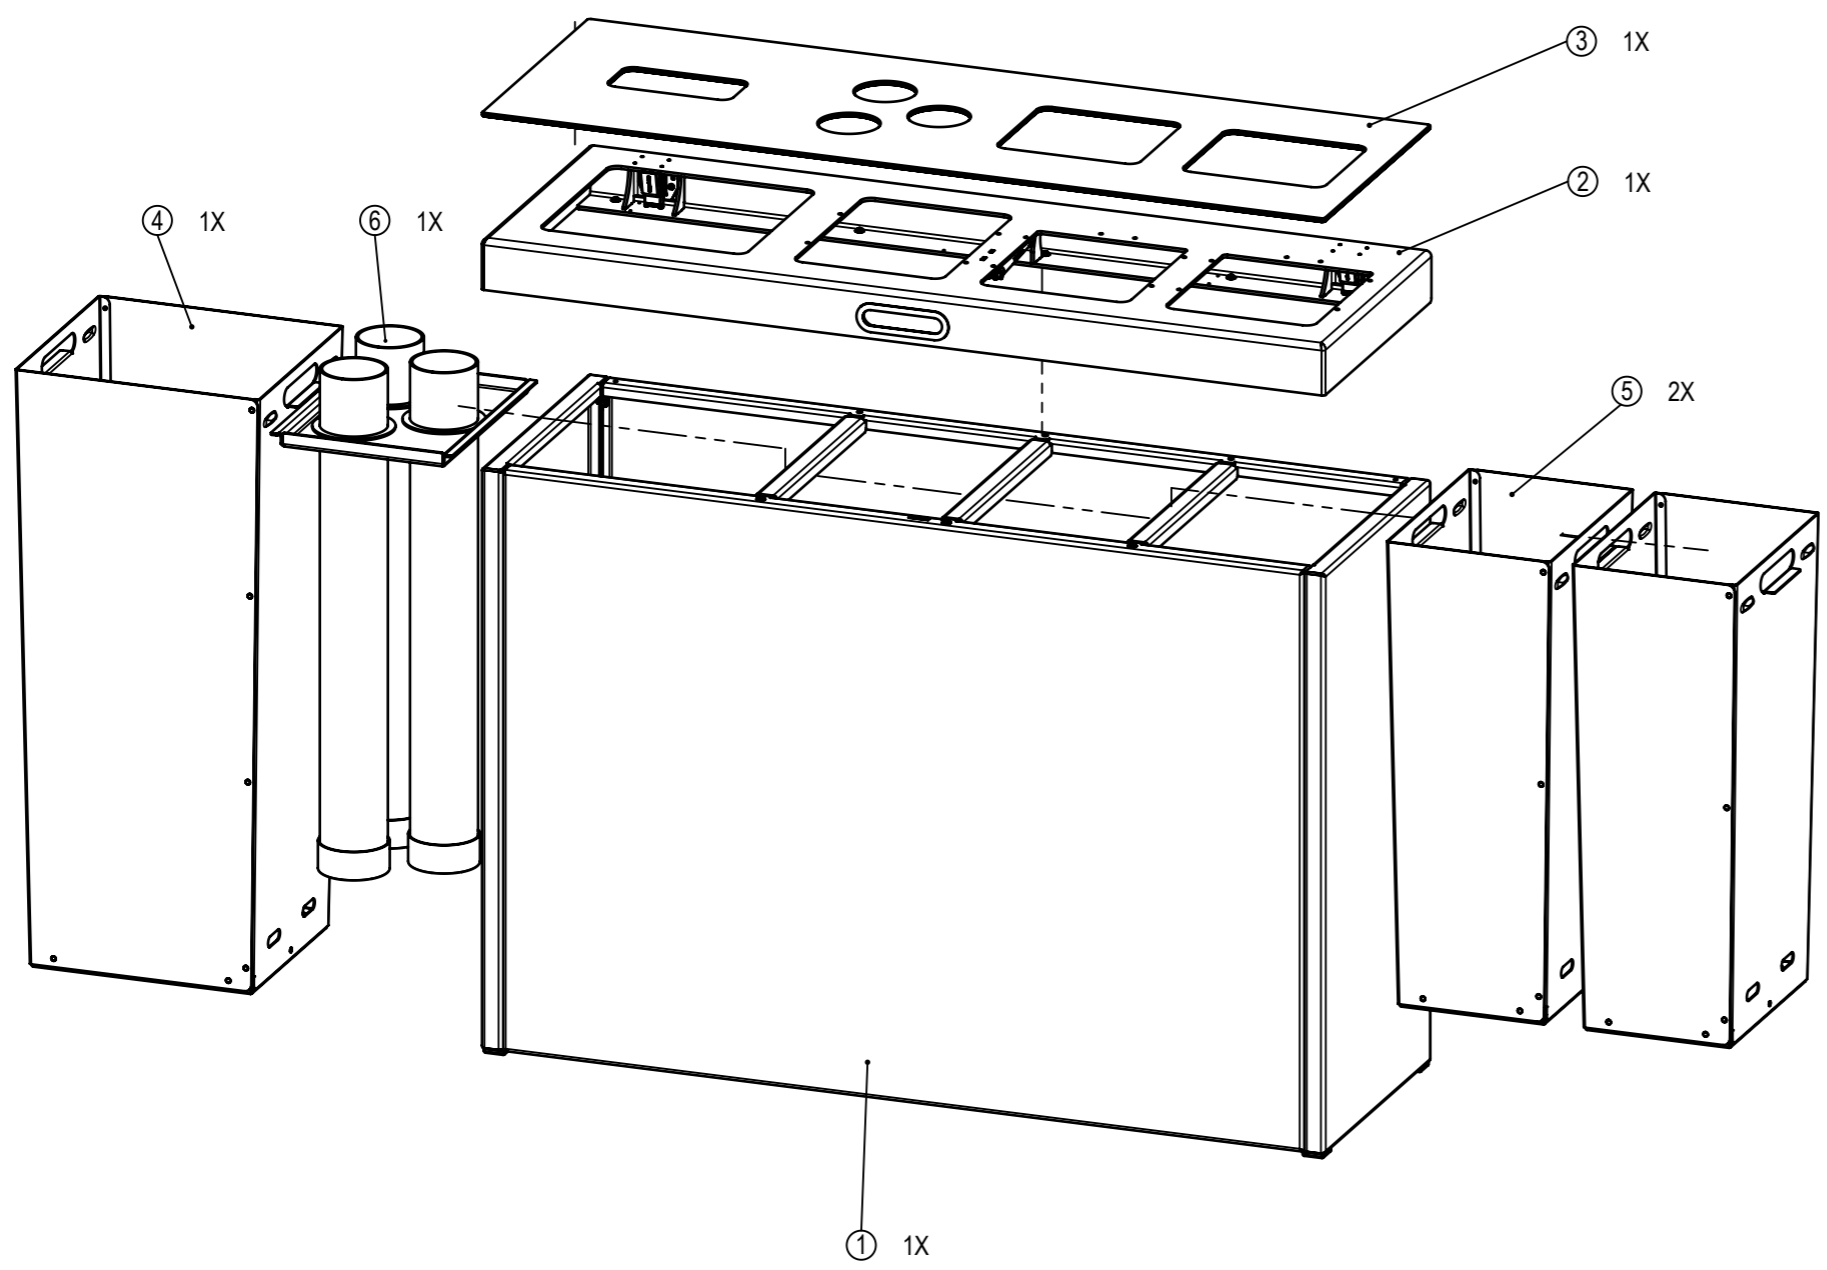

We reserve all rights in this document and its subject matter. The recipient hereby acknowledges these rights and assures the use of this document only for the purpose it was delivered. © LEDwerkstatt GmbH

Dieses Dokument ist unser geistiges Eigentum. Es darf ohne unsere ausdrückliche Genehmigung weder kopiert, vervielfältigt oder verwendet, noch an Dritte weitergegeben werden. Zuwiderhandlung ist strafbar und wird strafrechtlich verfolgt. Copyright reserved! © LEDwerkstatt GmbH

Glas und Muschelgriff geklebt mit Falcohybrid 45 Transparent

Glas kleben:
An Ecken und bei Stegen total
Multilith 1: 6x
Multilith 2: 9x
Multilith 3: 12x
Multilith 4: 15x
jeweils Wurm à: 1.50mm / Ø5

POS-NR.	Benennung	SW-Dateiname	Index	Material	Menge
1	Unterbehälter mit Möbelgleiter	WB-16034-1-1	B		1
2	Deckelblech M4.0 Standard komplett	WB-16034-4-1	B		1
3	Glasabdeckung	WB-16034-32-0-1	B		1
4	110L Behälter	WB-15411-1	B	ENAW-5005	1
5	60L Behälter	WB-15412-1	B	ENAW-5005	2
6	Bechersammler 60l für Ø80	WB-15420-0	A		1
Gewicht (Kg) 50.27		Erstellt: 29.09.2017 von: pbu		Massstab 1:10 Format A3 Blatt / Anz. 2 / 2	Zeichnungs-Nr. WB-16034-1000 Index B
		Benennung Multilith 4 Pet50 Kehrrecht110 Alu60 Zigarette60 blauaufweiss