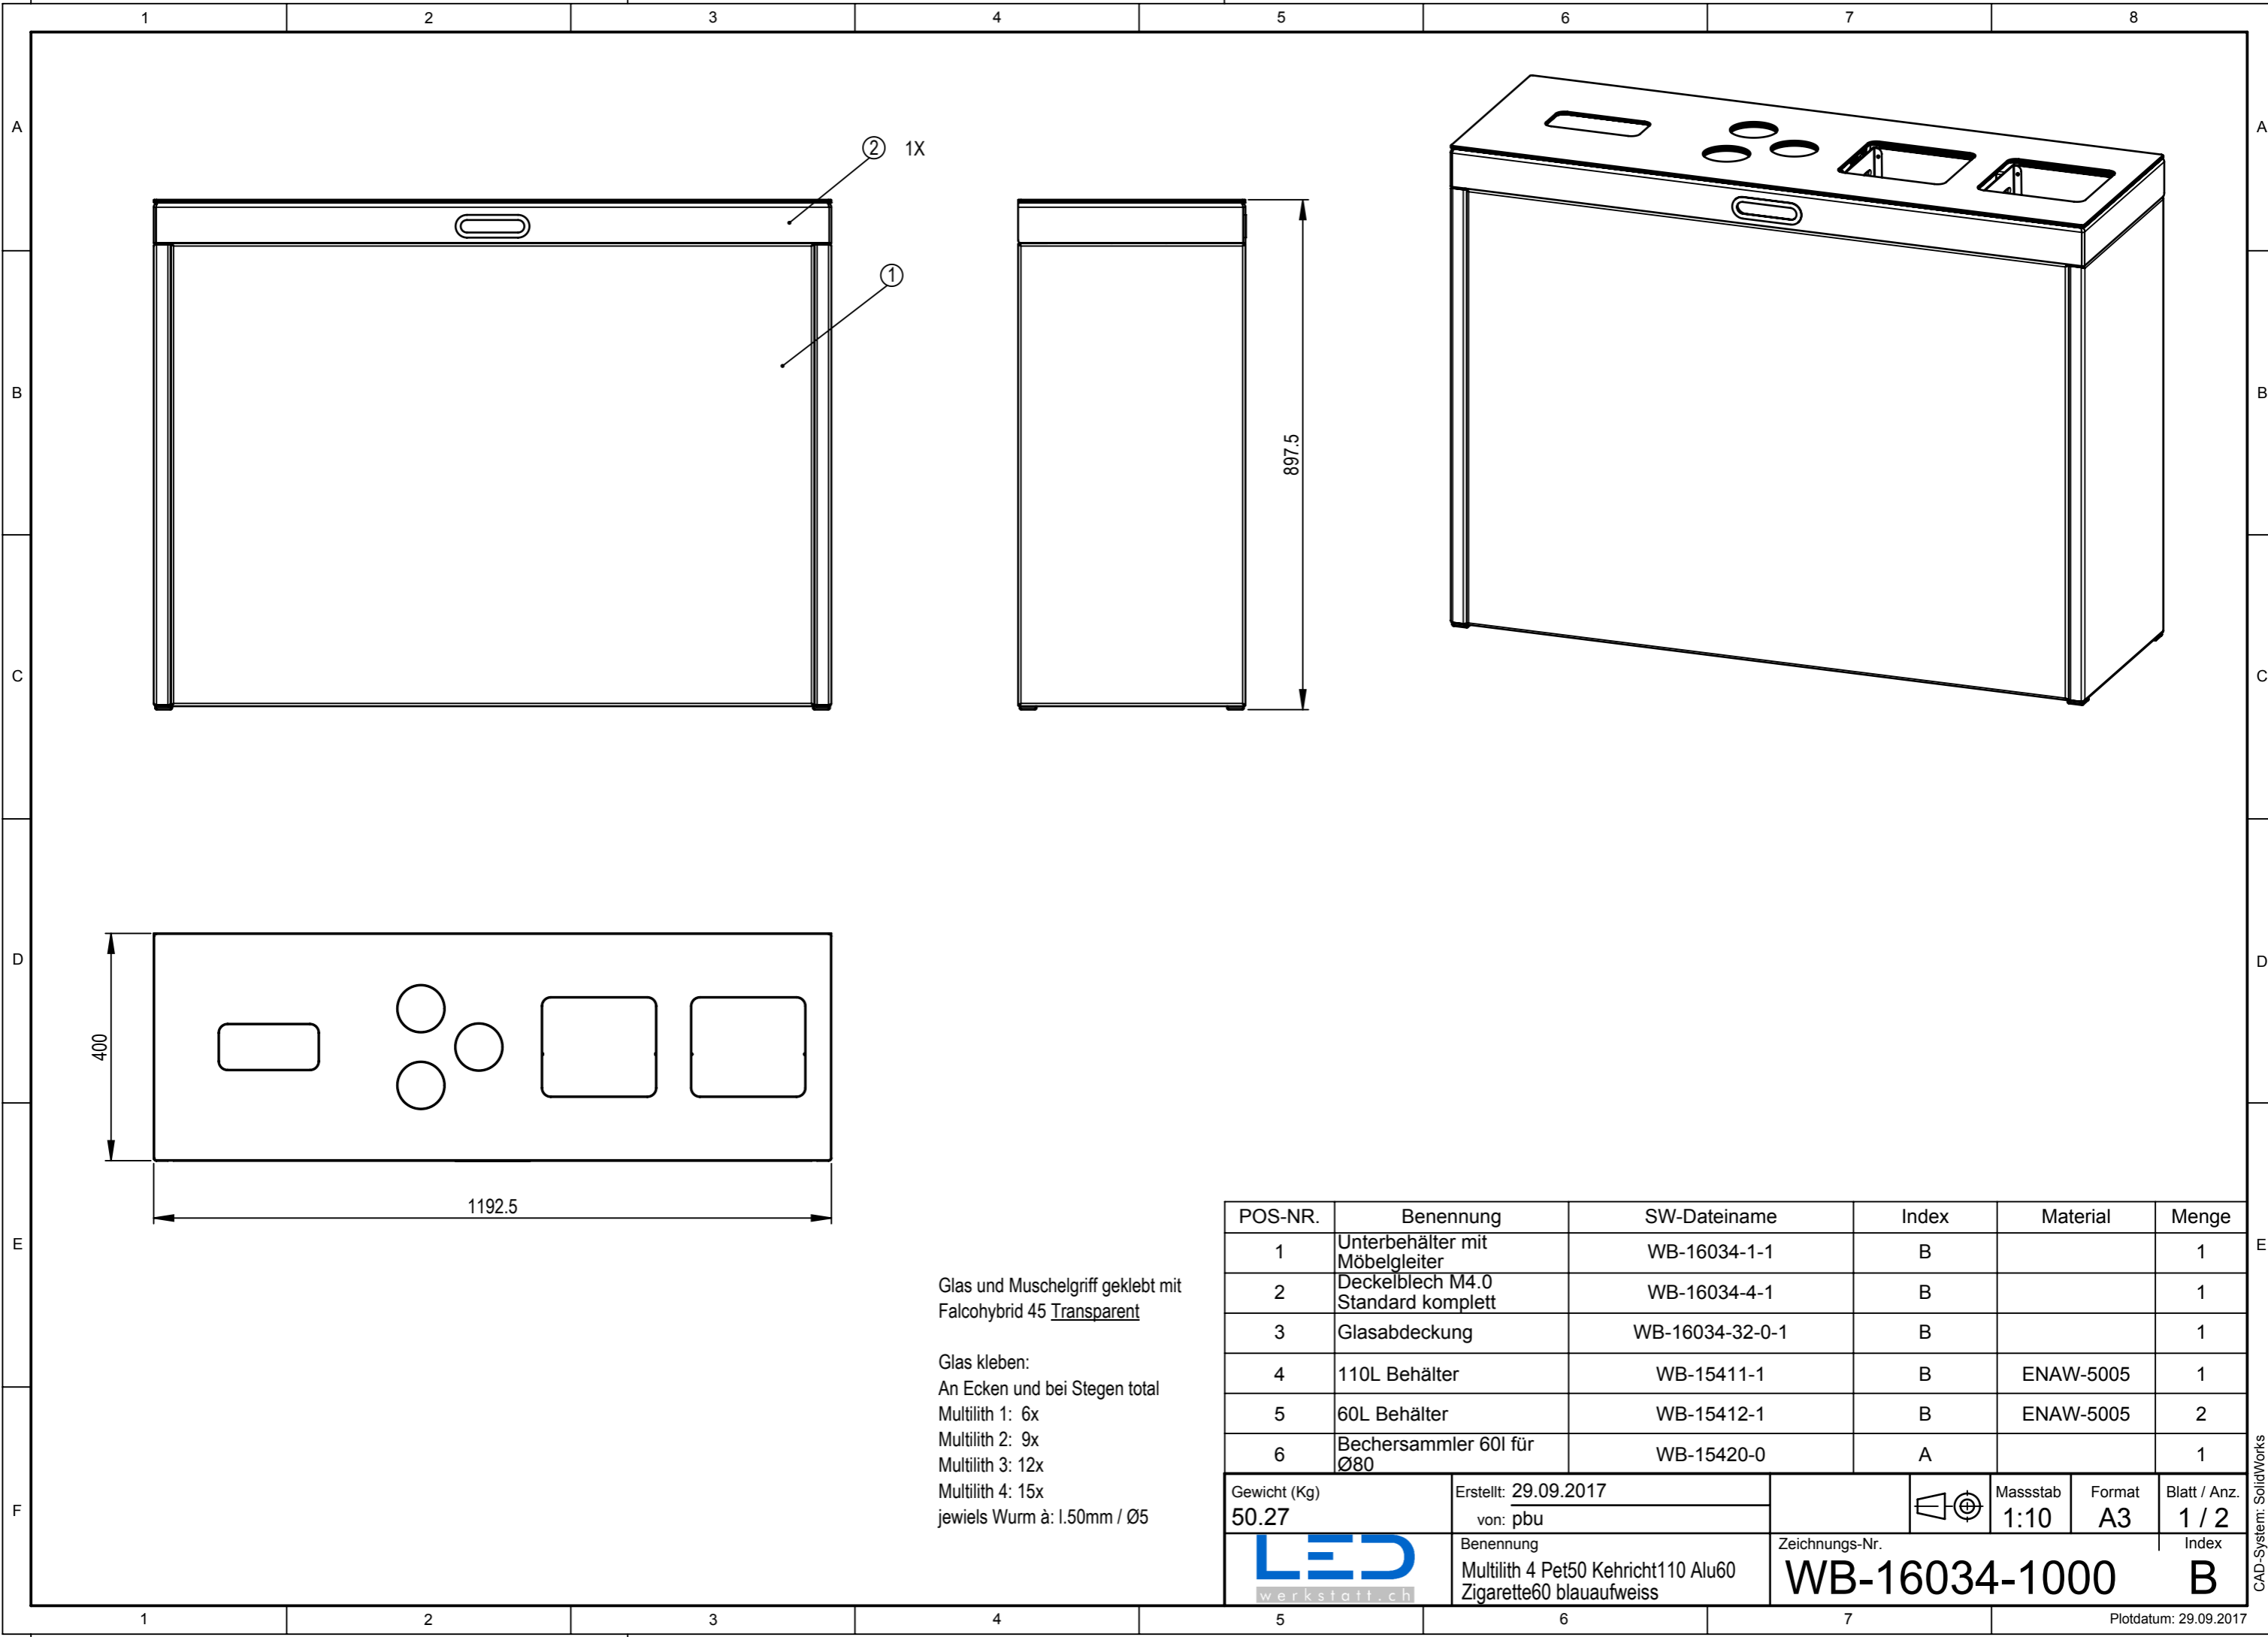

We reserve all rights in this document and its subject matter. The recipient hereby acknowledges these rights and assures the use of this document only for the purpose it was delivered. © LEDwerkstatt GmbH

Dieses Dokument ist unser geistiges Eigentum. Es darf ohne unsere ausdrückliche Genehmigung weder kopiert, vervielfältigt oder verwendet, noch an Dritte weitergegeben werden. Zuwiderhandlung ist strafbar und wird strafrechtlich verfolgt. Copyright reserved! © LEDwerkstatt GmbH

Glas und Muschelgriff geklebt mit Falcohybrid 45 Transparent

Glas kleben:
An Ecken und bei Stegen total
Multilith 1: 6x
Multilith 2: 9x
Multilith 3: 12x
Multilith 4: 15x
jeweils Wurm à: 1.50mm / Ø5

POS-NR.	Benennung	SW-Dateiname	Index	Material	Menge		
1	Unterbehälter mit Möbelgleiter	WB-16034-1-1	B		1		
2	Deckelblech M4.0 Standard komplett	WB-16034-4-1	B		1		
3	Glasabdeckung	WB-16034-32-0-1	B		1		
4	110L Behälter	WB-15411-1	B	ENAW-5005	1		
5	60L Behälter	WB-15412-1	B	ENAW-5005	2		
6	Bechersammler 60l für Ø80	WB-15420-0	A		1		
Gewicht (Kg) 50.27		Erstellt: 29.09.2017 von: pbu		Massstab 1:10	Format A3 Blatt / Anz. 1 / 2		
		Benennung Multilith 4 Pet50 Kehrrecht110 Alu60 Zigarette60 blauaufweiss				Zeichnungs-Nr. WB-16034-1000 Index B