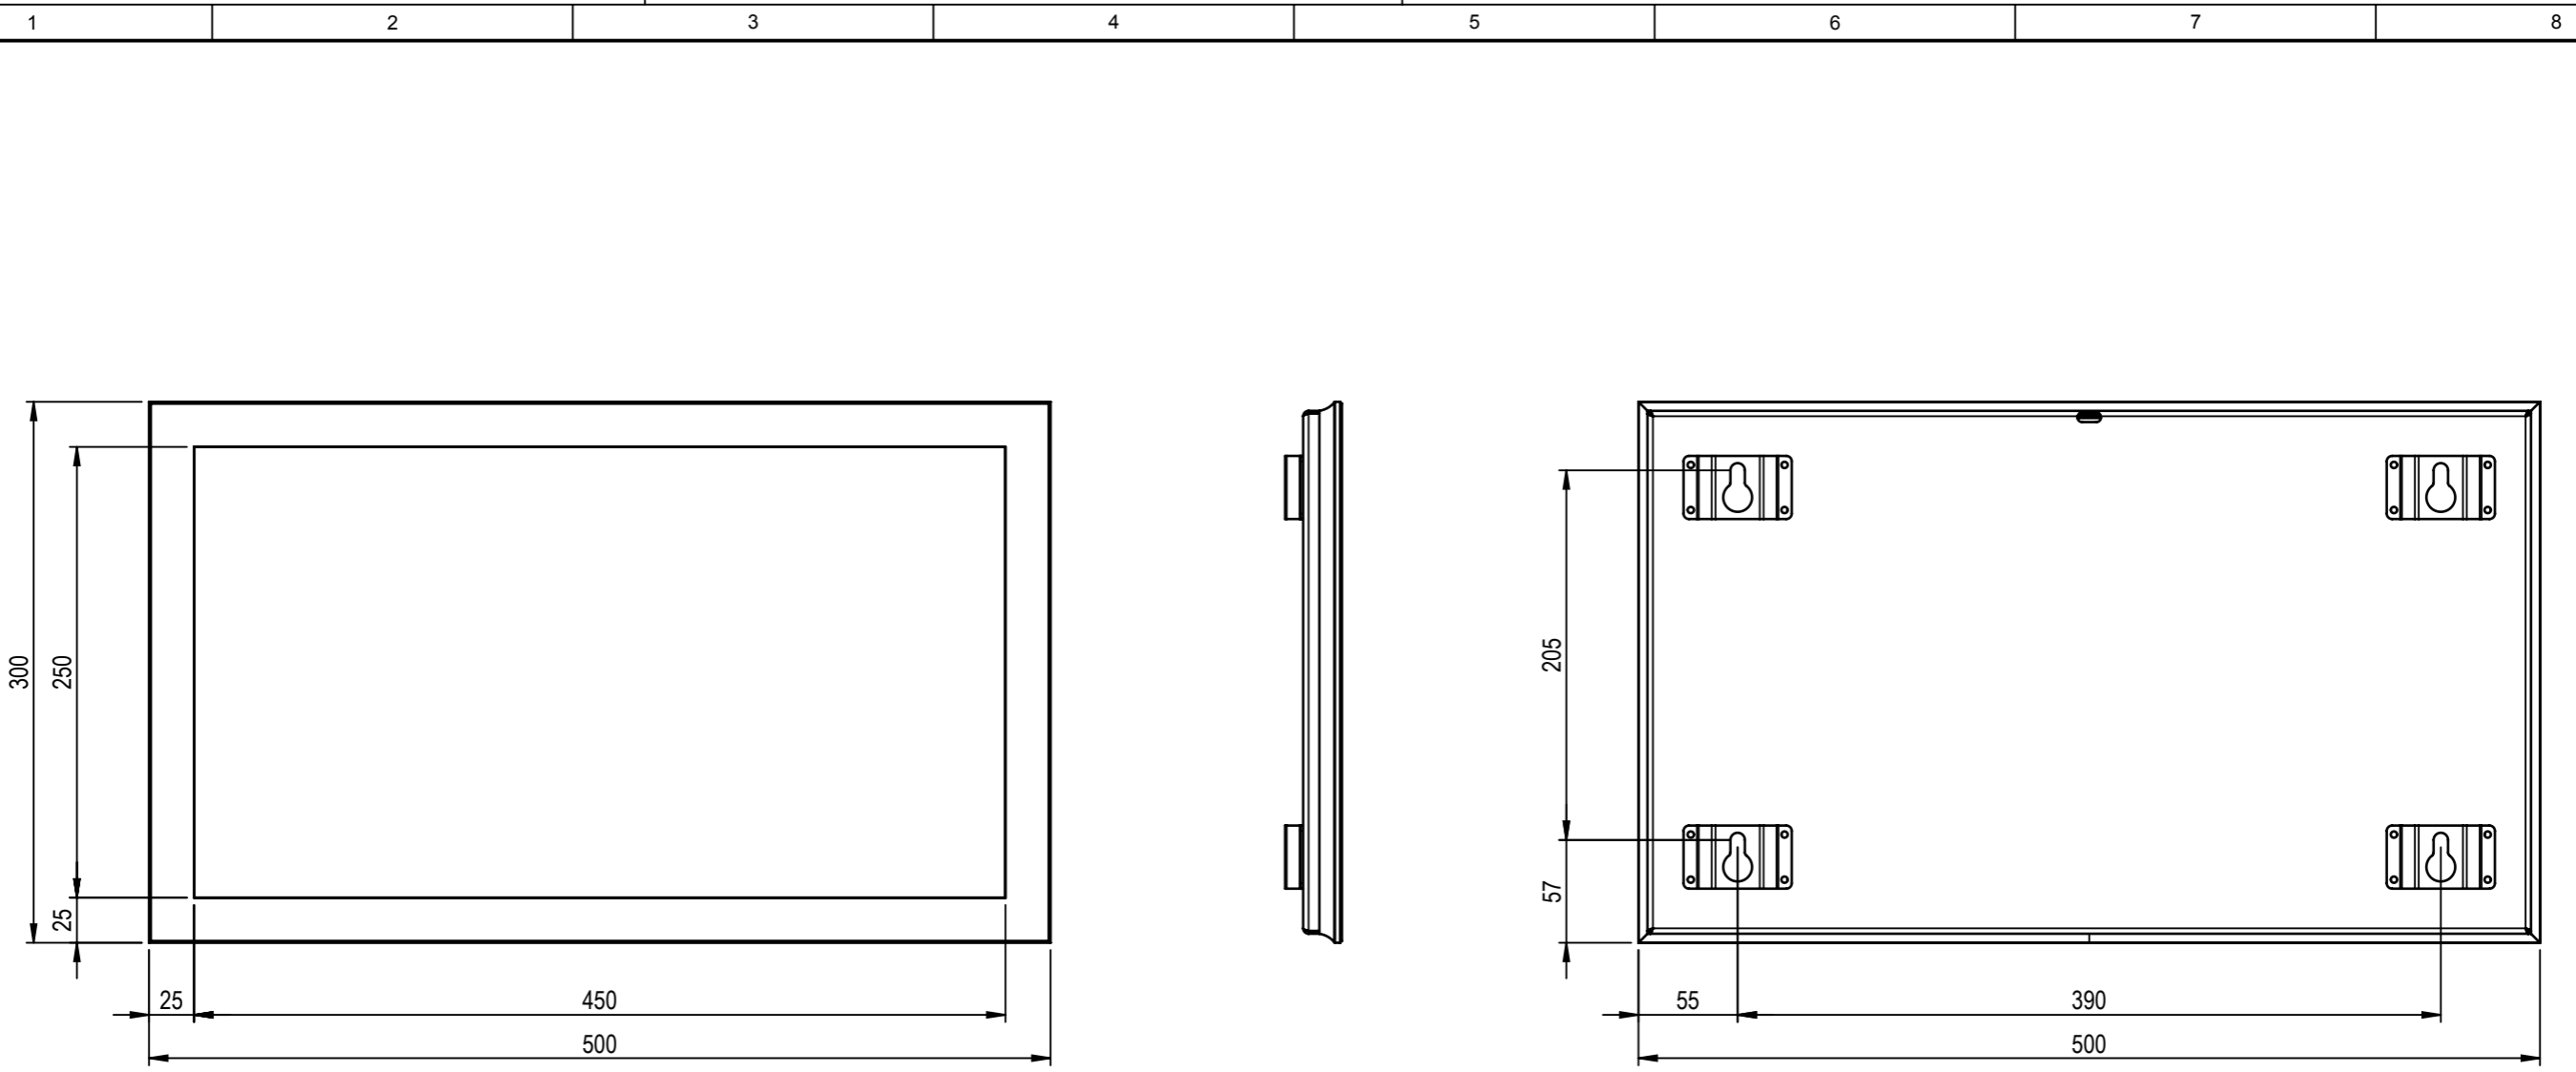

Benennung
Wandschild Ultra-Slim 300x500

Gewicht
3.33 Kg

Zeichnungs-Nr.
SW-15288-1

Index
A

Plotdatum: 23.09.2017

CAD-System: SolidWorks