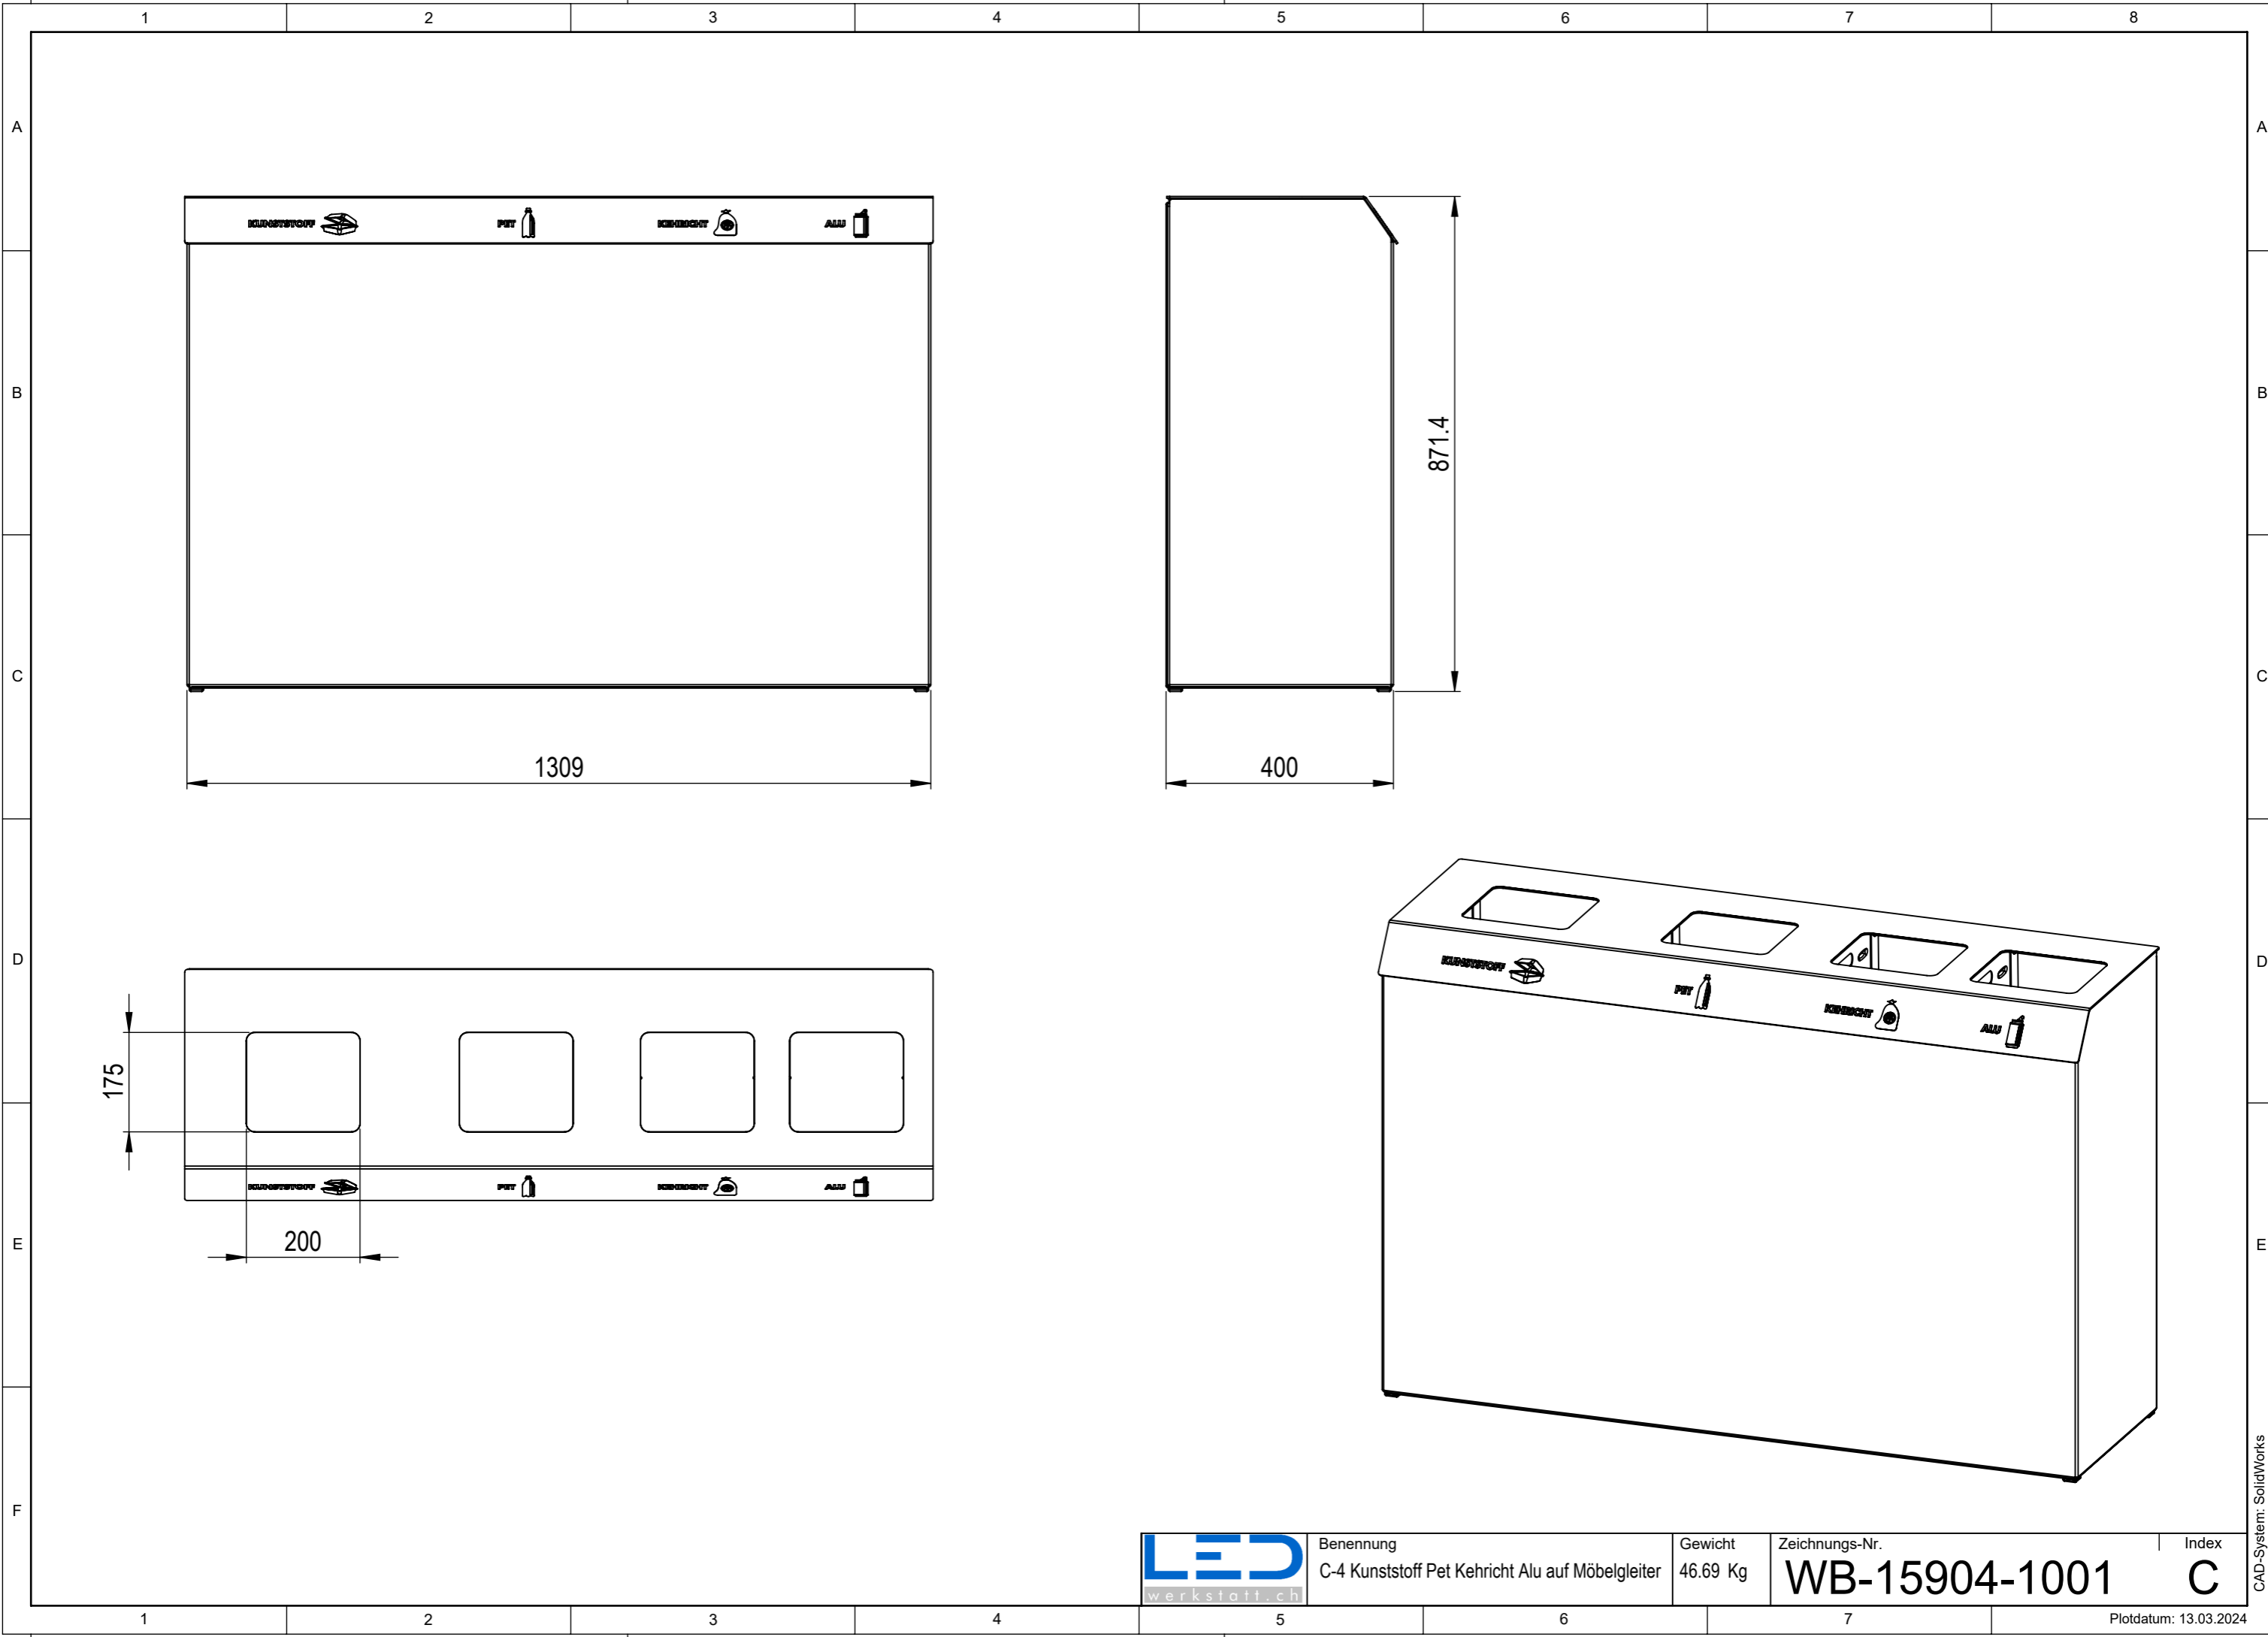

Benennung
 C-4 Kunststoff Pet Kehrriech Alu auf Möbelgleiter

Gewicht
 46.69 Kg

Zeichnungs-Nr.
WB-15904-1001

Index
C

Plotdatum: 13.03.2024

CAD-System: SolidWorks