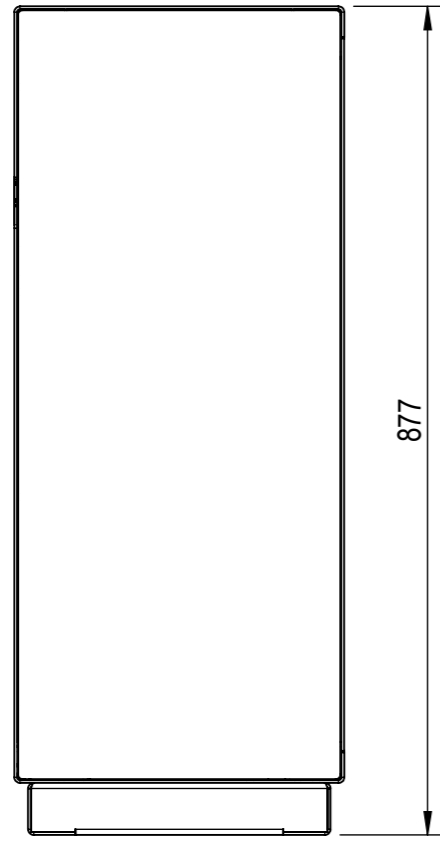

Gewicht (Kg) 36.82	Erstellt: 09.05.2023		Massstab 1:8	Format A3	Blatt / Anz. 1 / 1
	von: pbu				
	Benennung Waste W1 Kehricht110 Einseitiger Einwurf	Zeichnungs-Nr. WB-17121-1000		Index F	