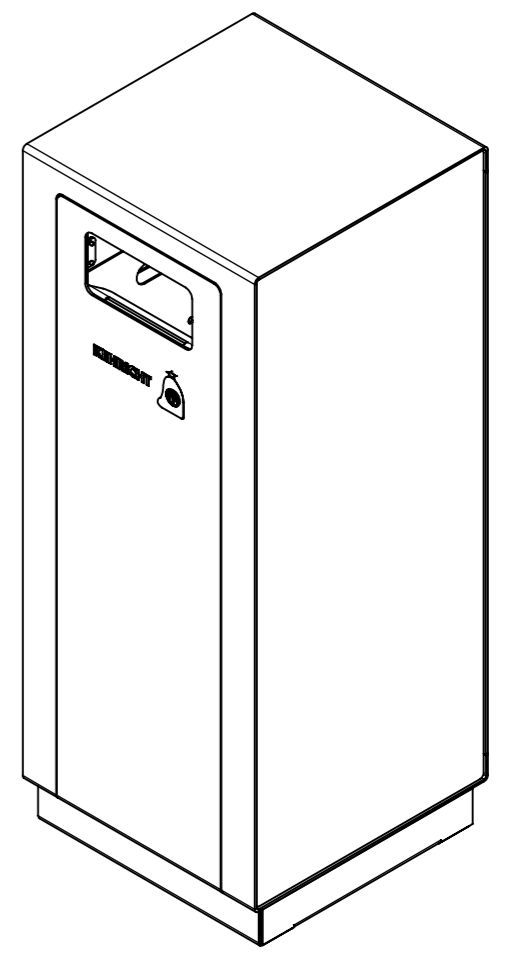

Gewicht (Kg) 36.82	Erstellt: 09.05.2023		Massstab 1:8	Format A3	Blatt / Anz. 1 / 1
	von: pbu				
	Benennung Waste W1 Kehricht110 Einseitiger Einwurf	Zeichnungs-Nr. WB-17121-1000		Index F	