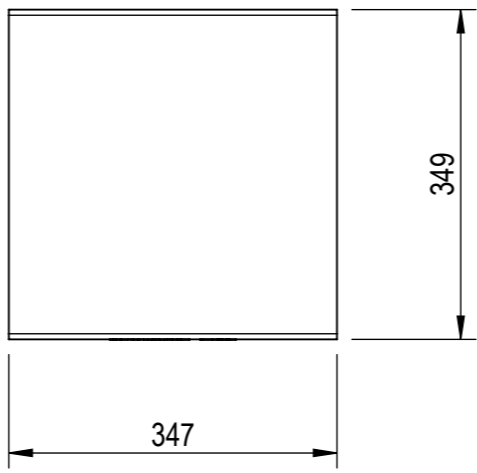

Gewicht (Kg) 36.82	Erstellt: 09.05.2023		Massstab 1:8	Format A3	Blatt / Anz. 1 / 1
	von: pbu				
	Benennung Waste W1 Kehricht110 Einseitiger Einwurf	Zeichnungs-Nr. WB-17121-1000		Index F	