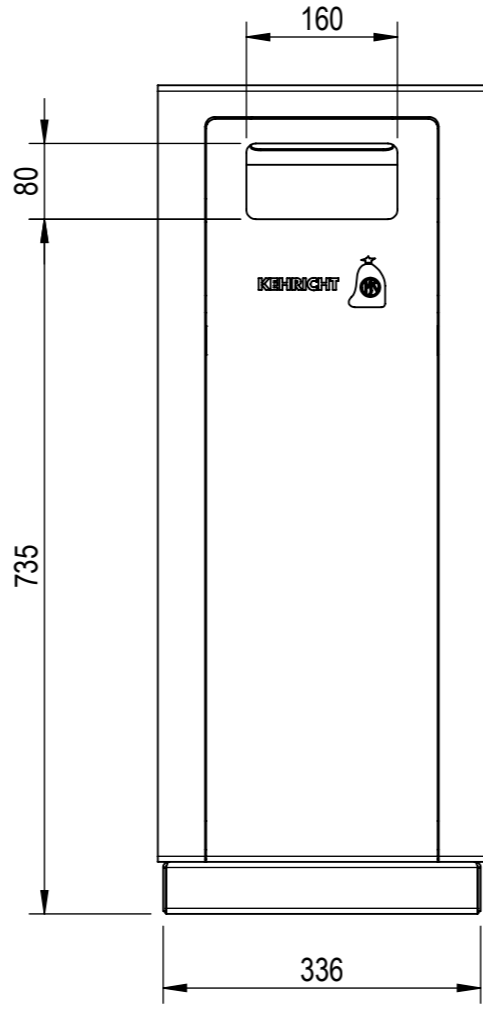

Gewicht (Kg) 36.82	Erstellt: 09.05.2023		Massstab 1:8	Format A3	Blatt / Anz. 1 / 1
	von: pbu				
	Benennung Waste W1 Kehricht110 Einseitiger Einwurf	Zeichnungs-Nr. WB-17121-1000		Index F	