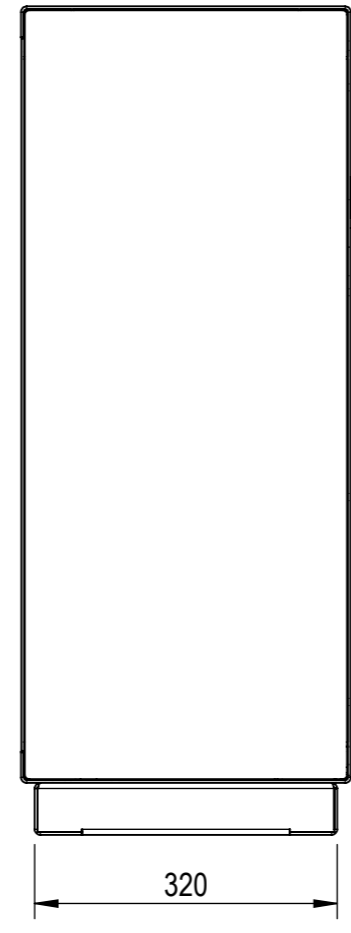

Gewicht (Kg) 36.82	Erstellt: 09.05.2023		Massstab 1:8	Format A3	Blatt / Anz. 1 / 1
	von: pbu				
	Benennung Waste W1 Kehricht110 Einseitiger Einwurf	Zeichnungs-Nr. WB-17121-1000		Index F	