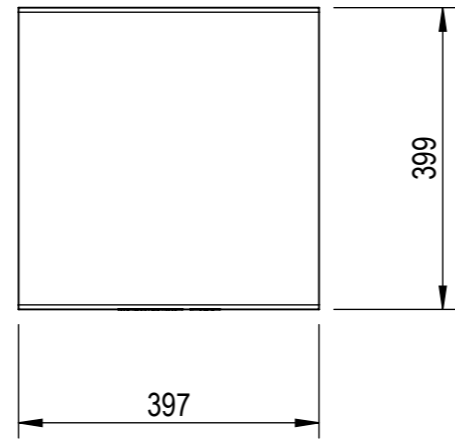

Gewicht (Kg) 47.02	Erstellt: 30.09.2021		Massstab 1:10	Format A3	Blatt / Anz. 1 / 1
	von: pbu				
	Benennung Waste W1 Kehricht110 Einseitiger Einwurf	Zeichnungs-Nr. WB-15841-1000		Index D	