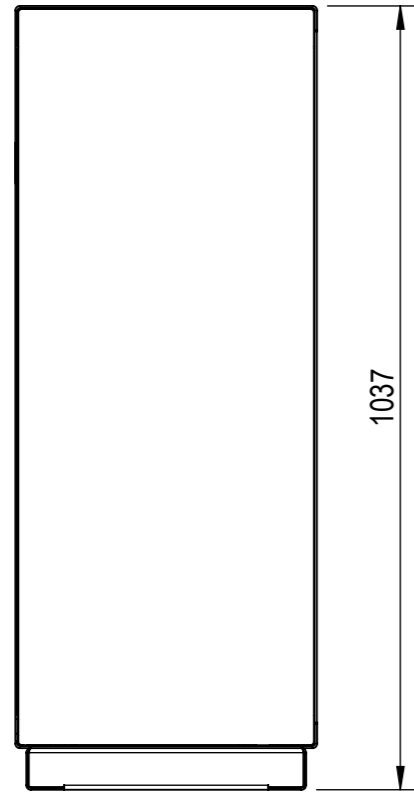

Gewicht (Kg) 47.02	Erstellt: 30.09.2021		Massstab 1:10	Format A3	Blatt / Anz. 1 / 1
	von: pbu				
	Benennung Waste W1 Kehricht110 Einseitiger Einwurf	Zeichnungs-Nr. WB-15841-1000		Index D	