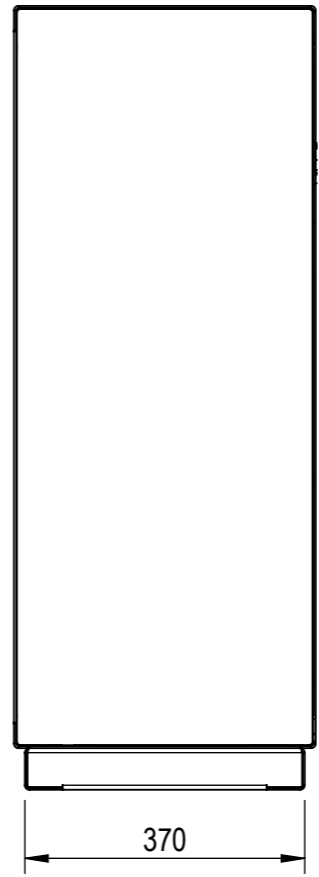

Gewicht (Kg) 47.02	Erstellt: 30.09.2021		Massstab 1:10	Format A3	Blatt / Anz. 1 / 1
	von: pbu				
	Benennung Waste W1 Kehricht110 Einseitiger Einwurf	Zeichnungs-Nr. WB-15841-1000		Index D	