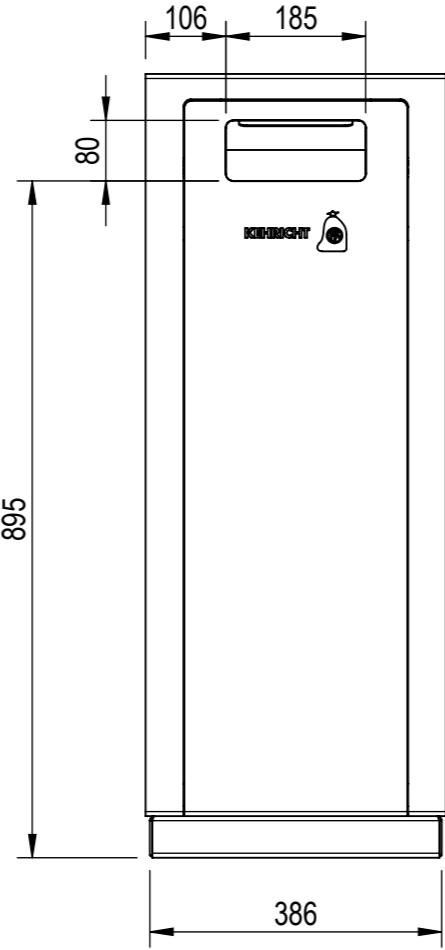

Gewicht (Kg) 47.02	Erstellt: 30.09.2021		Massstab 1:10	Format A3	Blatt / Anz. 1 / 1
	von: pbu				
	Benennung Waste W1 Kehricht110 Einseitiger Einwurf	Zeichnungs-Nr. WB-15841-1000		Index D	