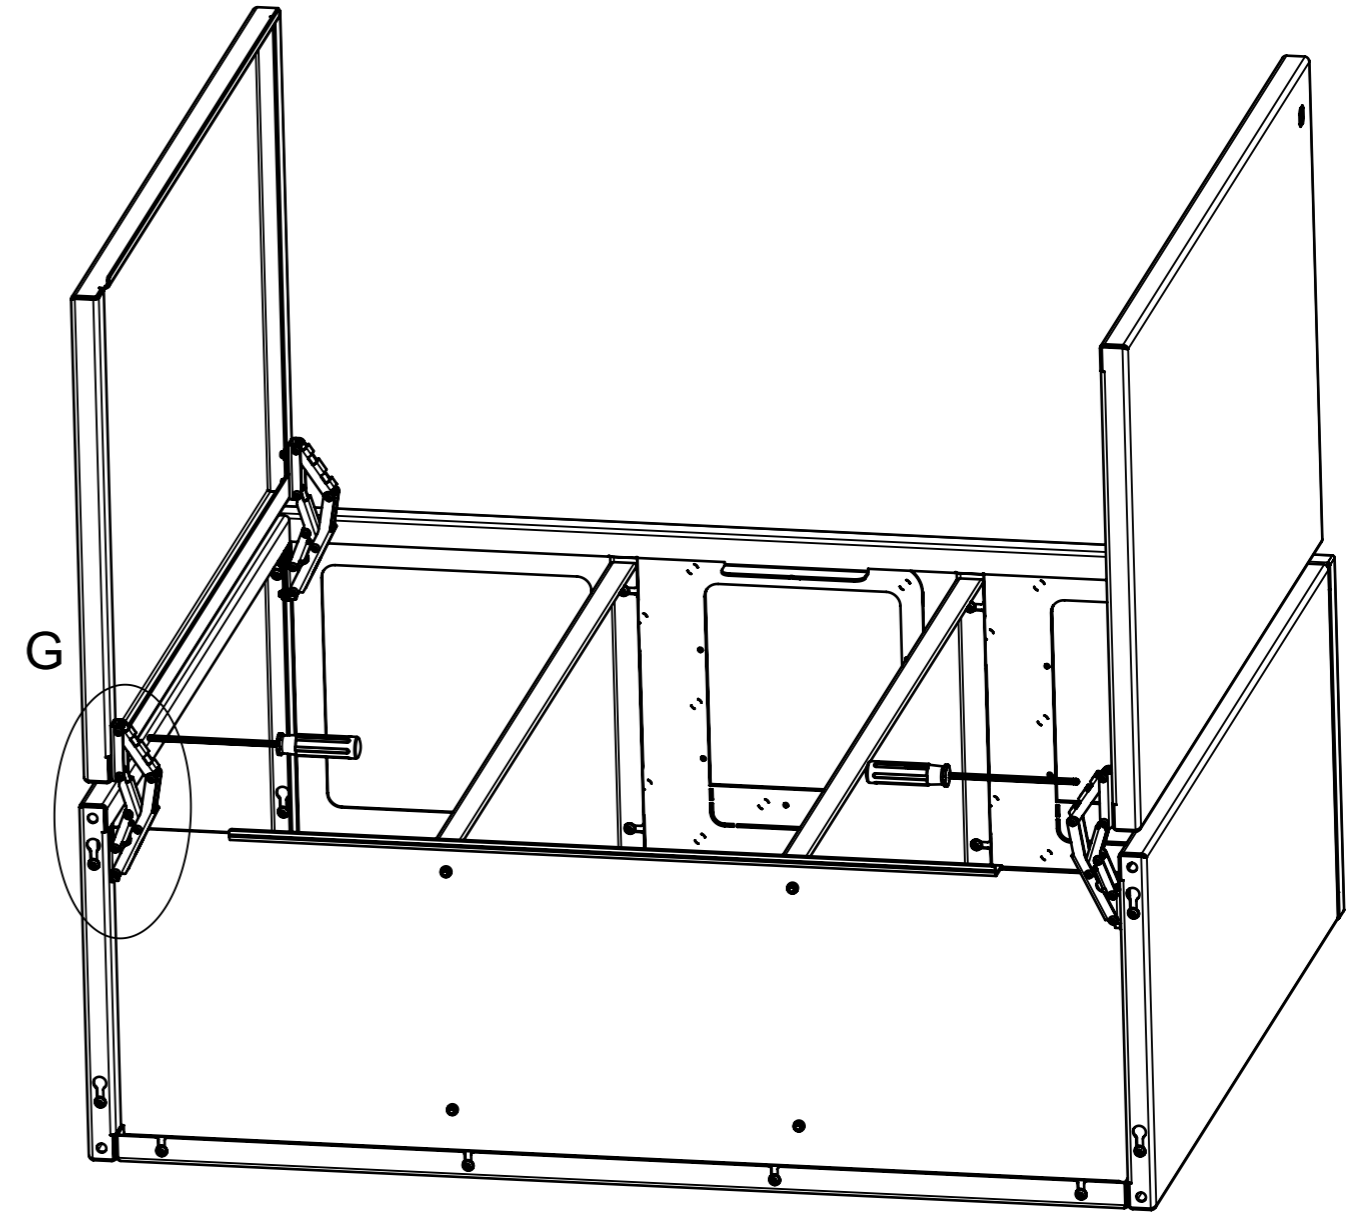

We reserve all rights in this document and its subject matter.
The recipient hereby acknowledges these rights and assures the use of this
document only for the purpose it was delivered. © LEDwerkstatt GmbH

Dieses Dokument ist unser geistiges Eigentum. Es darf ohne unsere ausdrückliche Genehmigung
weder kopiert, vervielfältigt oder verwendet, noch an Dritte weitergegeben werden. Zuwiderhandlung
ist strafbar und wird strafrechtlich verfolgt. Copyright reserved! © LEDwerkstatt GmbH

Montage Schritt 06 Türen

F (1 : 4)