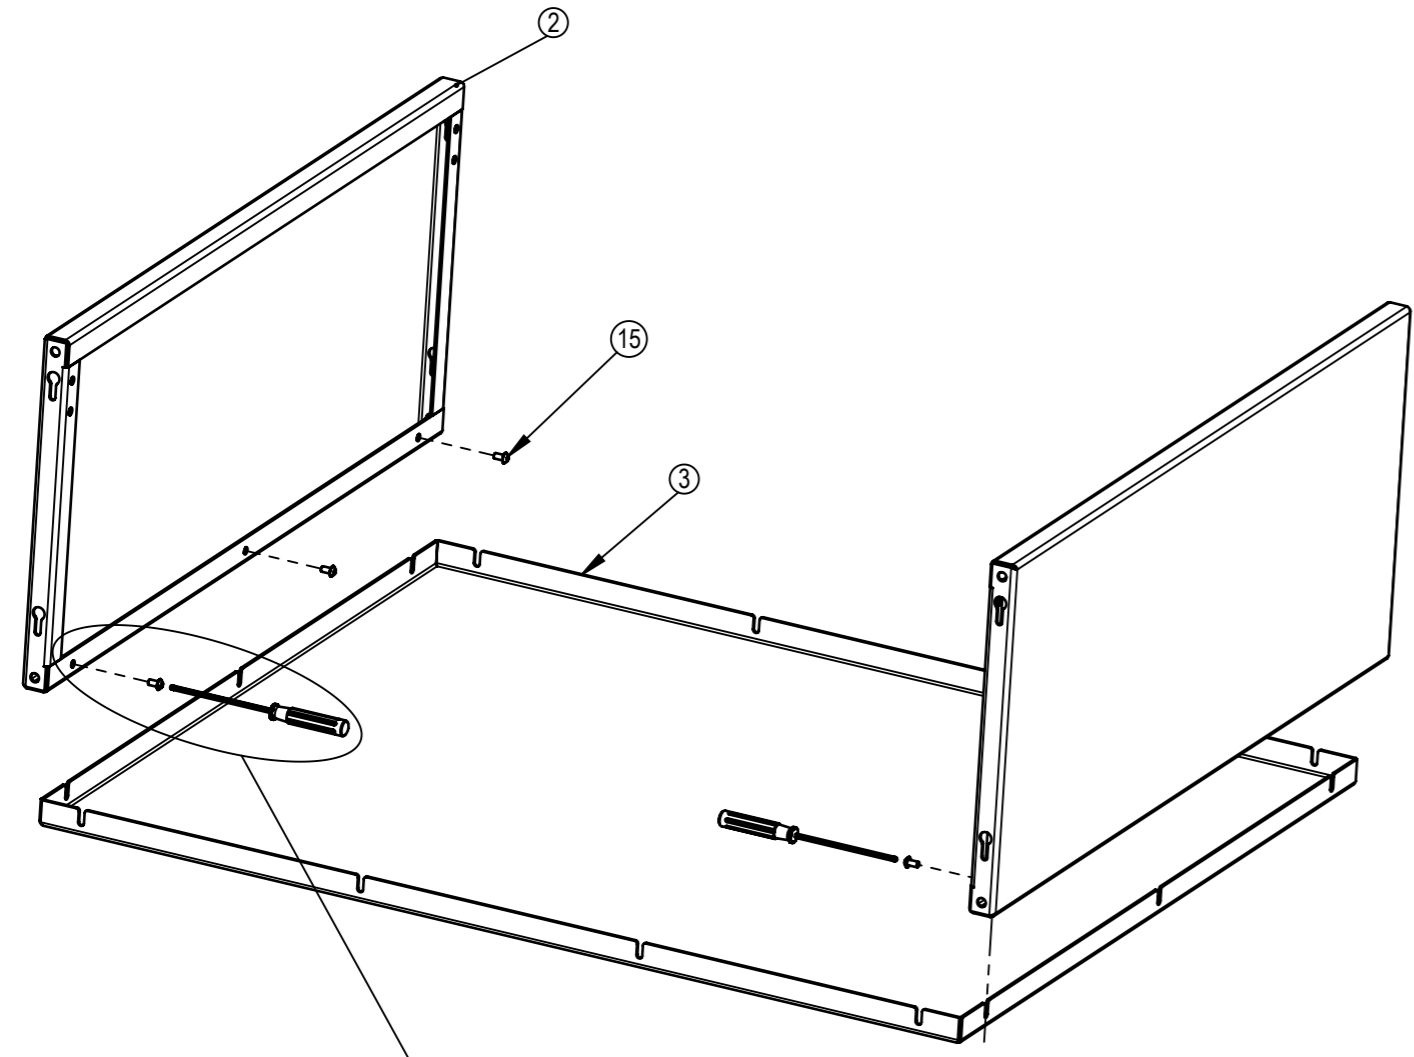

We reserve all rights in this document and its subject matter.
The recipient hereby acknowledges these rights and assures the use of this
document only for the purpose it was delivered. © LEDwerkstatt GmbH

Dieses Dokument ist unser geistiges Eigentum. Es darf ohne unsere ausdrückliche Genehmigung
weder kopiert, vervielfältigt oder verwendet, noch an Dritte weitergegeben werden. Zuwiderhandlung
ist strafbar und wird strafrechtlich verfolgt. Copyright reserved! © LEDwerkstatt GmbH

Montage Schritt 01 Seitenblech links + rechts

Gewicht (Kg) 0.00	Erstellt: 09.12.2016		Massstab 1:8	Format A3	Blatt / Anz. 3 / 13
	von: pbu				
	Benennung	Zeichnungs-Nr.		Index	
	Multilith Front Pet Kehrlicht Alu Standard	WB-15753-1000		A