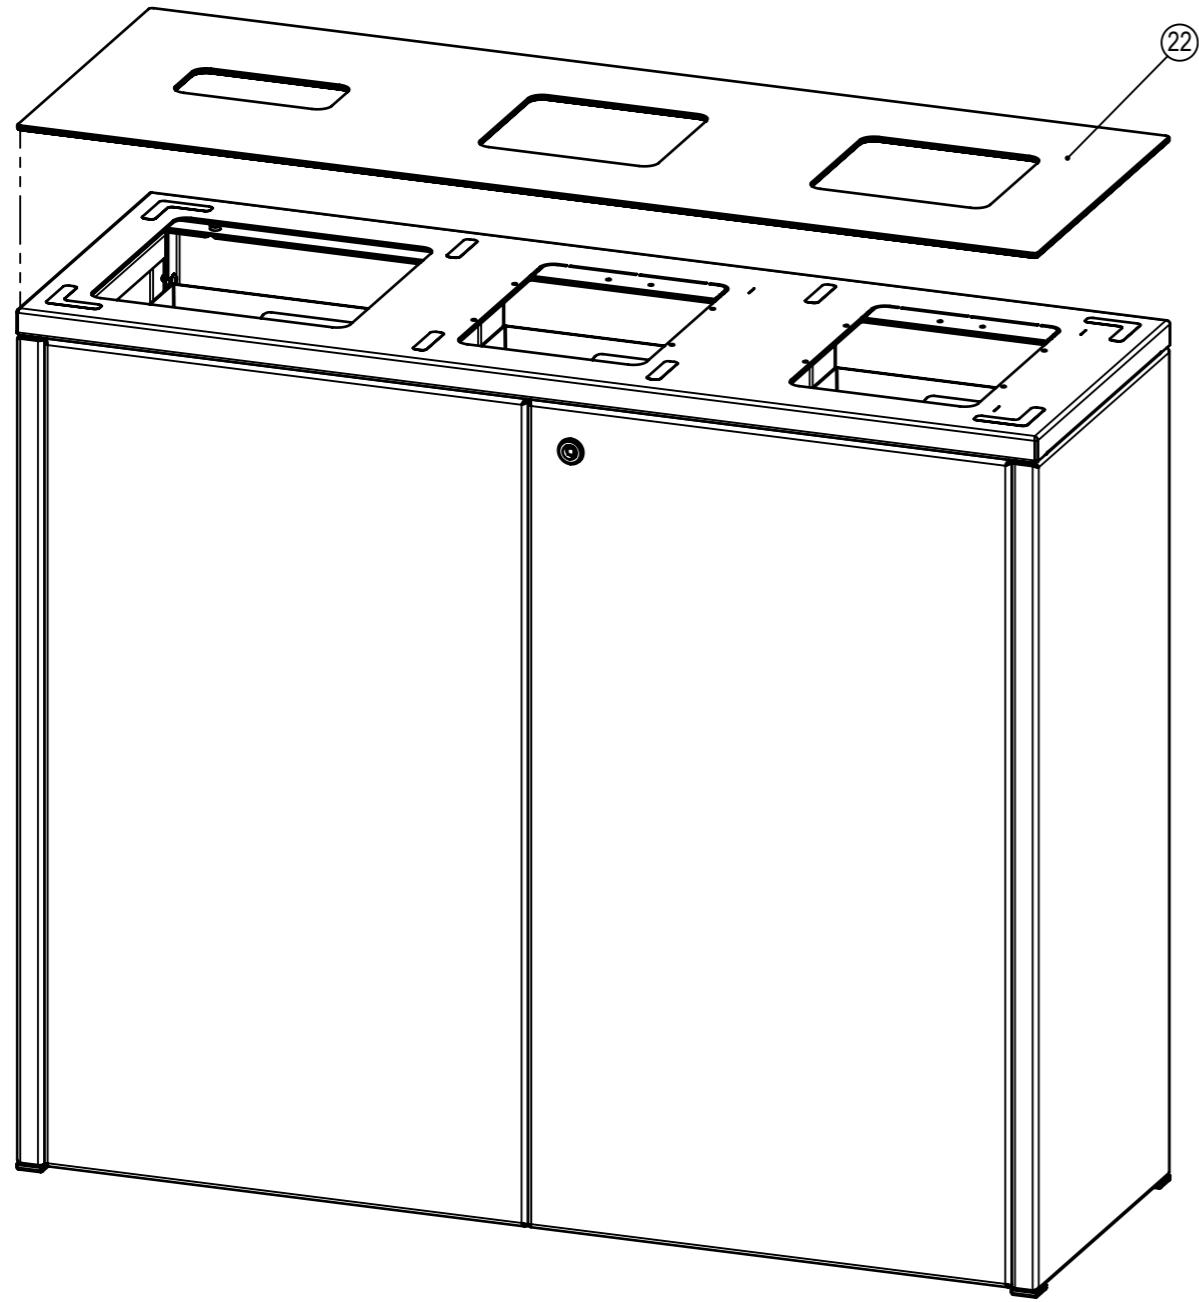

We reserve all rights in this document and its subject matter. The recipient hereby acknowledges these rights and assures the use of this document only for the purpose it was delivered. © LEDwerkstatt GmbH

Dieses Dokument ist unser geistiges Eigentum. Es darf ohne unsere ausdrückliche Genehmigung weder kopiert, vervielfältigt oder verwendet, noch an Dritte weitergegeben werden. Zuwiderhandlung ist strafbar und wird strafrechtlich verfolgt. Copyright reserved! © LEDwerkstatt GmbH

Montage Schritt 10 Glas aufsetzen