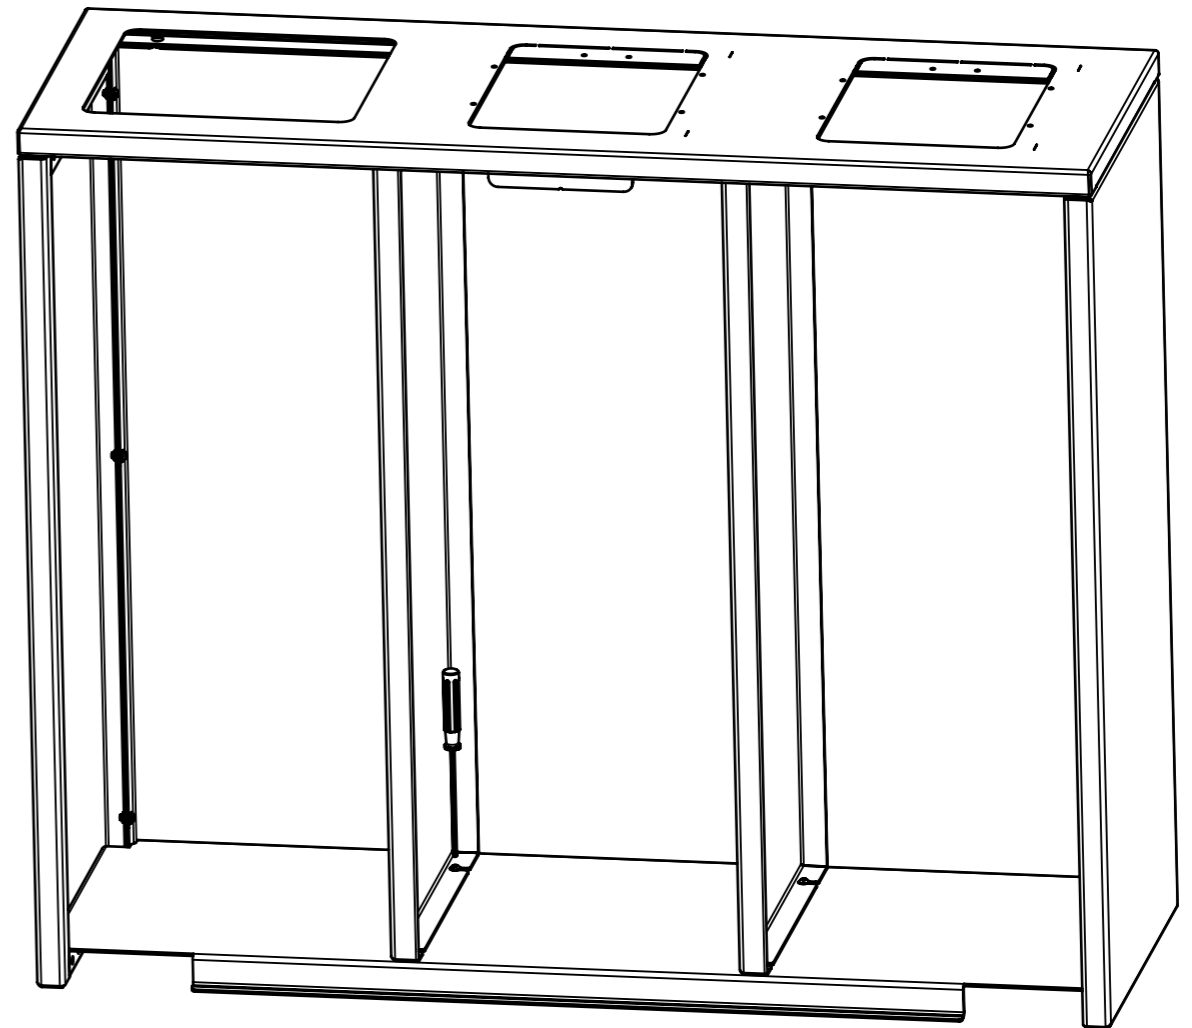

We reserve all rights in this document and its subject matter. The recipient hereby acknowledges these rights and assures the use of this document only for the purpose it was delivered. © LEDwerkstatt GmbH

Dieses Dokument ist unser geistiges Eigentum. Es darf ohne unsere ausdrückliche Genehmigung weder kopiert, vervielfältigt oder verwendet, noch an Dritte weitergegeben werden. Zuwiderhandlung ist strafbar und wird strafrechtlich verfolgt. Copyright reserved! © LEDwerkstatt GmbH

Montage Schritt 04 Trennwände

D (1 : 4)

Gewicht (Kg) 0.00	Erstellt: 09.12.2016 von: pbu		Massstab 1:8	Format A3	Blatt / Anz. 6 / 13
			Benennung Multilith Front Pet Kehrlicht Alu Standard	Zeichnungs-Nr. WB-15753-1000	Index A