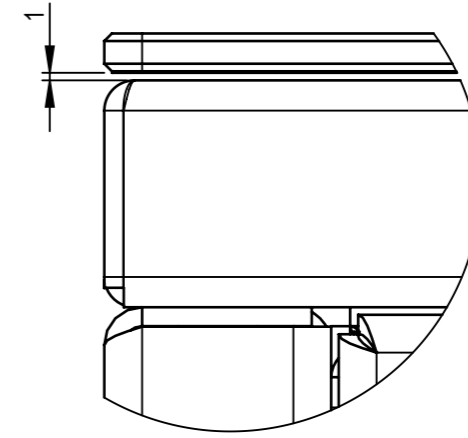

We reserve all rights in this document and its subject matter. The recipient hereby acknowledges these rights and assures the use of this document only for the purpose it was delivered. © LEDwerkstatt GmbH

Dieses Dokument ist unser geistiges Eigentum. Es darf ohne unsere ausdrückliche Genehmigung weder kopiert, vervielfältigt oder verwendet, noch an Dritte weitergegeben werden. Zuwiderhandlung ist strafbar und wird strafrechtlich verfolgt. Copyright reserved! © LEDwerkstatt GmbH

Montage Schritt 10 Glas aufsetzen

L (1 : 1)

Gewicht (Kg) 0.00	Erstellt: 09.12.2016 von: pbu		Massstab 1:8	Format A3	Blatt / Anz. 12 / 13	
	Benennung Multilith Front Pet Kehricht Alu Standard		Zeichnungs-Nr. WB-15753-1000	Index A