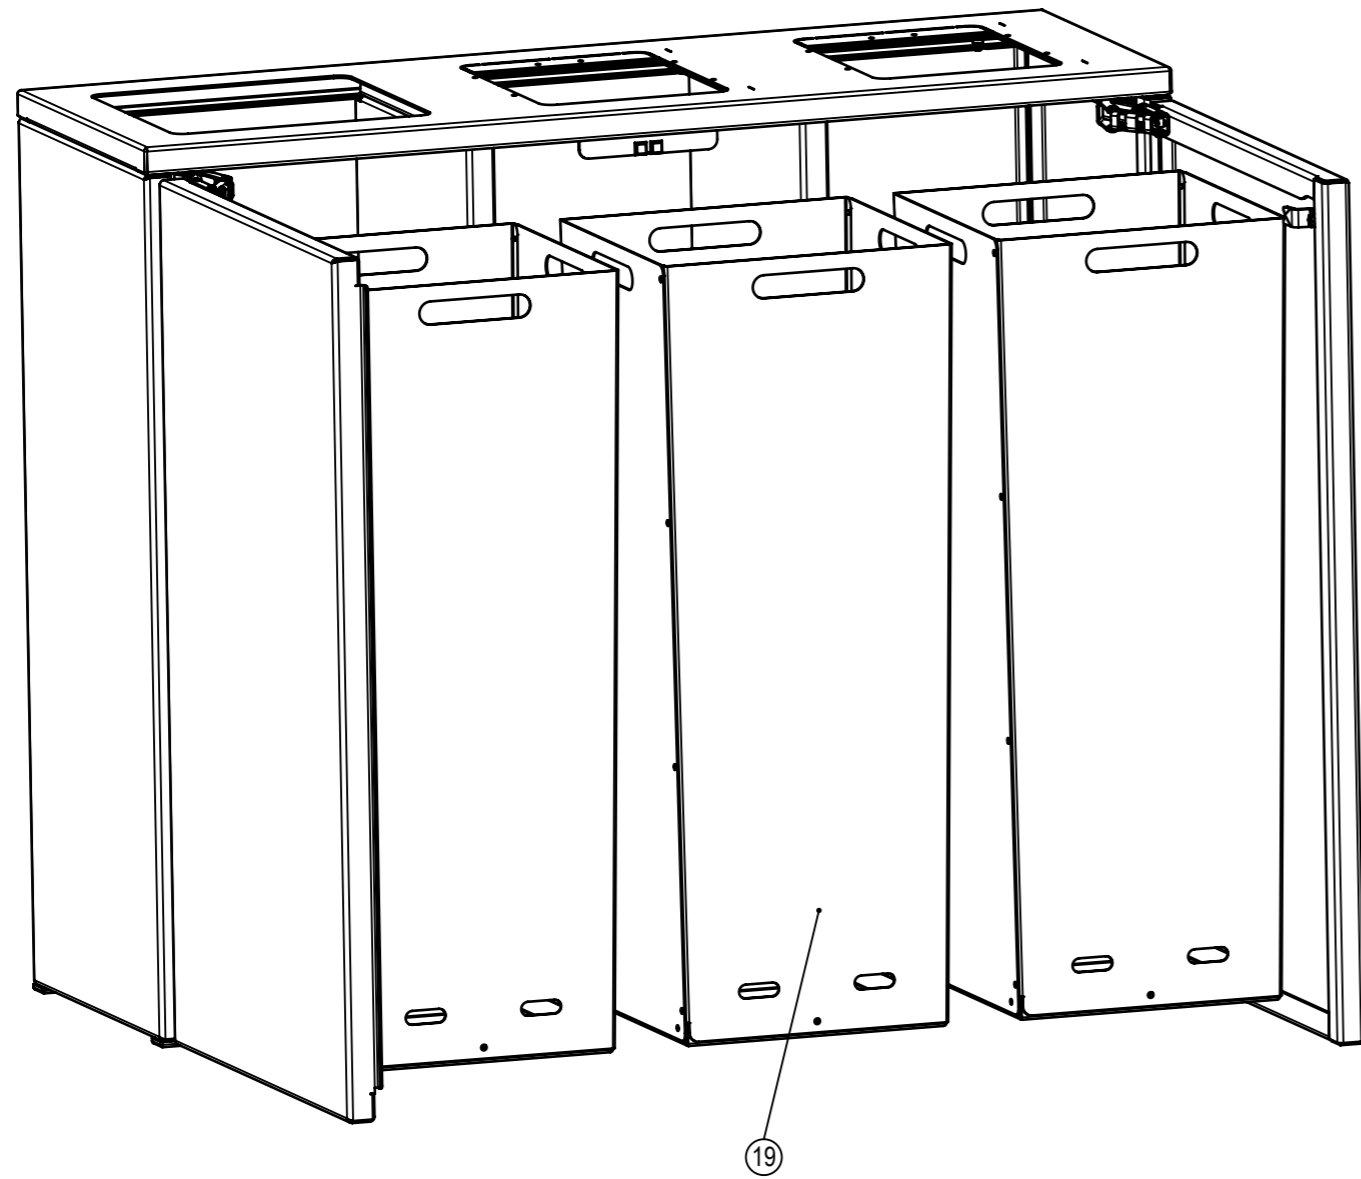

We reserve all rights in this document and its subject matter.
The recipient hereby acknowledges these rights and assures the use of this document only for the purpose it was delivered. © LEDwerkstatt GmbH

Dieses Dokument ist unser geistiges Eigentum. Es darf ohne unsere ausdrückliche Genehmigung weder kopiert, vervielfältigt oder verwendet, noch an Dritte weitergegeben werden. Zuwiderhandlung ist strafbar und wird strafrechtlich verfolgt. Copyright reserved! © LEDwerkstatt GmbH

Montage Schritt 08 Behälter einstellen

Gewicht (Kg) 0.00	Erstellt: 09.12.2016		Massstab 1:8	Format A3	Blatt / Anz. 10 / 13		
	von: pbu					Zeichnungs-Nr. WB-15753-1000	Index A
	Benennung Multilith Front Pet Kehrlicht Alu Standard