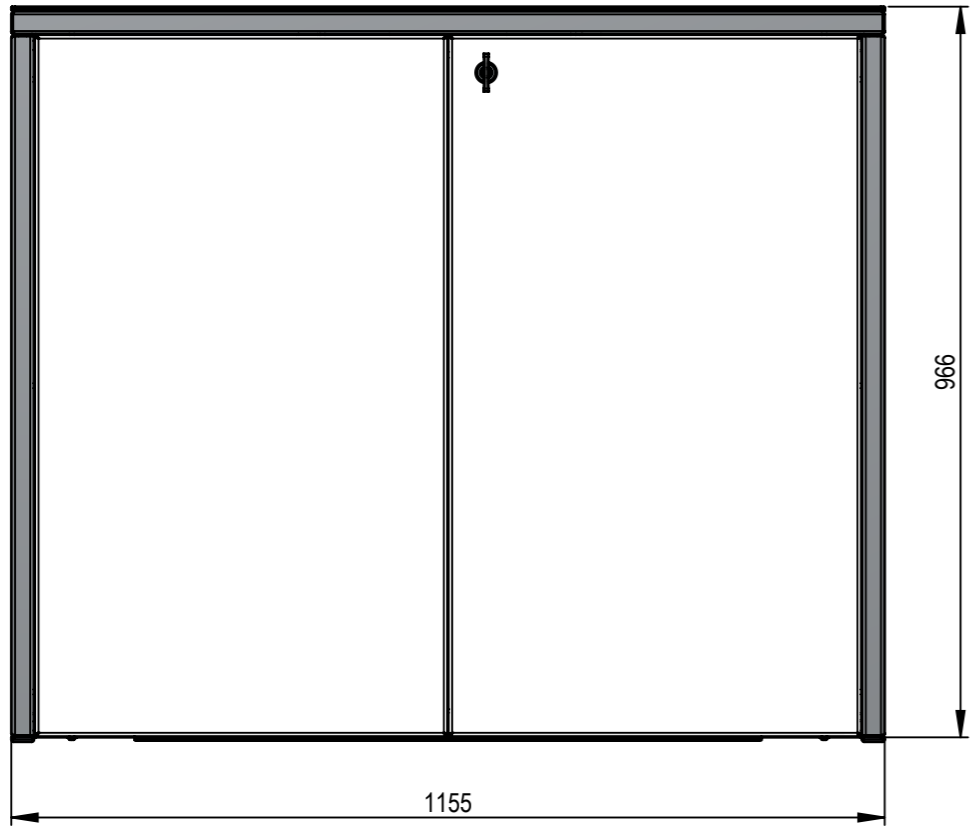

We reserve all rights in this document and its subject matter. The recipient hereby acknowledges these rights and assures the use of this document only for the purpose it was delivered. © LEDwerkstatt GmbH

Dieses Dokument ist unser geistiges Eigentum. Es darf ohne unsere ausdrückliche Genehmigung weder kopiert, vervielfältigt oder verwendet, noch an Dritte weitergegeben werden. Zuwiderhandlung ist strafbar und wird strafrechtlich verfolgt. Copyright reserved! © LEDwerkstatt GmbH

POS-NR.	Benennung	SW-Dateiname	Index	Material	Menge
1	Deckelblech geschweisst	WB-15753-1	A		1
2	Seitenblech Multilith Frontentnahme	WB-15440-50	A	EN-AW 5005	2
3	Rückwand Multilith 3 Frontentnahme	WB-15753-11	A	EN-AW 5005	1
4	Bodenblech Multilith 3 Frontentnahme	WB-15753-14	A	EN-AW 5005	1
5	Trennwand Multilith Frontentnahme	WB-15440-52	A	EN-AW 5005	2
6	Türe links Multilith 3 Frontentnahme	WB-15753-15	A	EN-AW 5005	1
7	Türe rechts Multilith 3 Frontentnahme	WB-15753-16	A	EN-AW 5005	1
8	Schloss GN115 VK8 36	NT-15662	A	S235JRG2	1
9	Scharnier PB30/PB40	TS-20105-0			4
10	Schlüssel GN 119_2-86-VK8-SW	NT-15758			1
11	PTFE Gleiter 30x30	NT-15175	A	PTFE (allgemein)	4
12	Stopper 13x13x3.1	NT-15242		EPDM	2
13	110L Behälter	WB-15431-1	A	ENAW-5005	3
14	Glasabdeckung	WB-15713-30-0-1	A		1
15	M6 X 12	Linsenkopfschraube mit Innensechskant und Flansch ISO 7380-2		St.verz. Q10.9	30
16	M6 X 12	Zylinderschraube mit Innensechskant ISO 4762		St.verz. Q8.8	16

Gewicht (Kg) 0.00	Erstellt: 09.12.2016 von: pbu	Massstab 1:10 Format A3 Blatt / Anz. 1 / 13	Zeichnungs-Nr. WB-15753-1000 Index A
Benennung Multilith Front Pet Kehrrecht Alu Standart