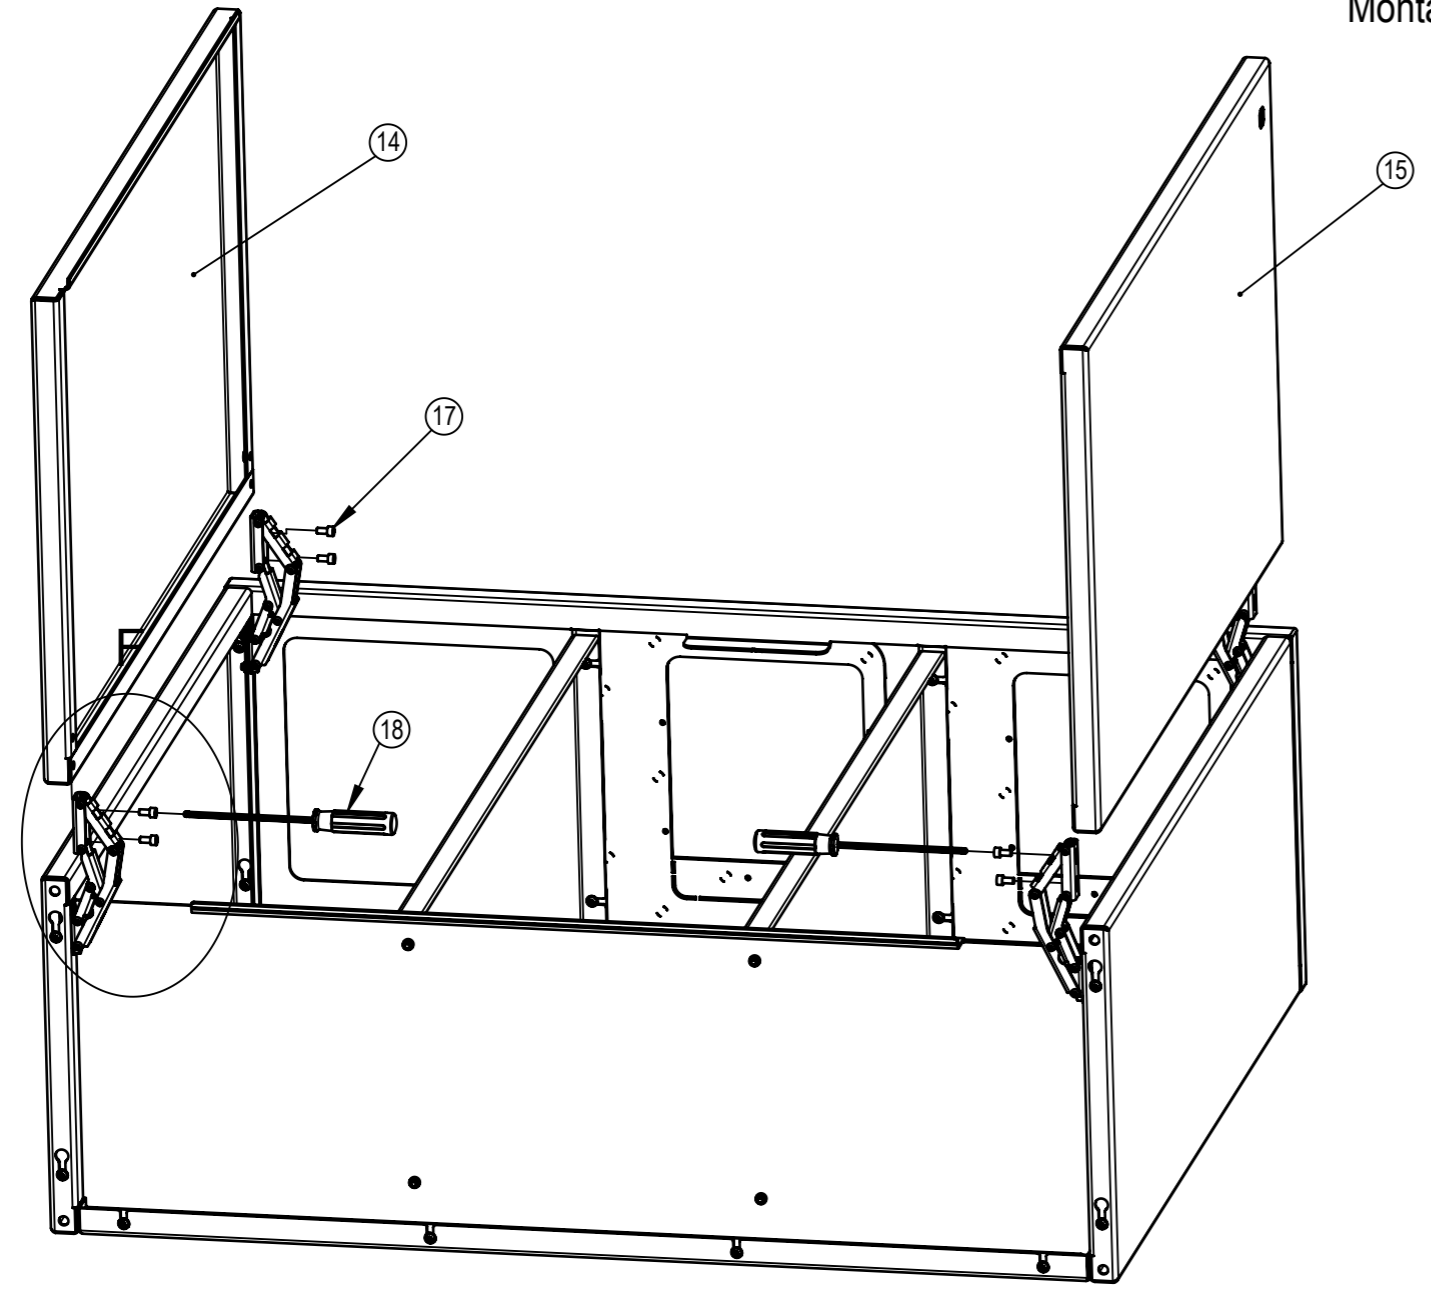

We reserve all rights in this document and its subject matter.
The recipient hereby acknowledges these rights and assures the use of this
document only for the purpose it was delivered. © LEDwerkstatt GmbH

Dieses Dokument ist unser geistiges Eigentum. Es darf ohne unsere ausdrückliche Genehmigung
weder kopiert, vervielfältigt oder verwendet, noch an Dritte weitergegeben werden. Zuwiderhandlung
ist strafbar und wird strafrechtlich verfolgt. Copyright reserved! © LEDwerkstatt GmbH

Montage Schritt 06 Türen

F (1 : 4)