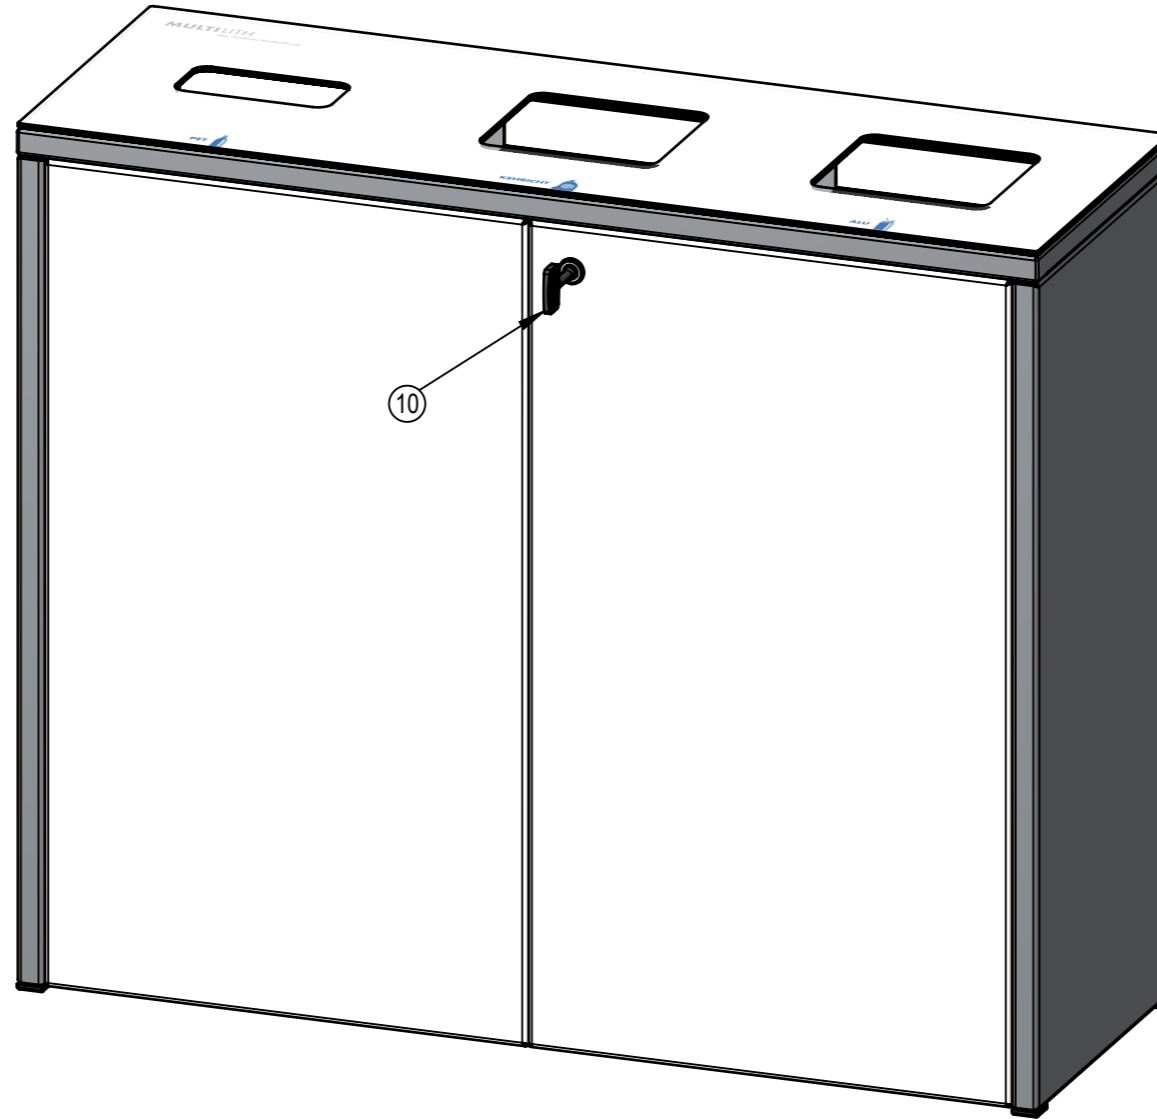

We reserve all rights in this document and its subject matter.
The recipient hereby acknowledges these rights and assures the use of this
document only for the purpose it was delivered. © LEDwerkstatt GmbH

Dieses Dokument ist unser geistiges Eigentum. Es darf ohne unsere ausdrückliche Genehmigung
weder kopiert, vervielfältigt oder verwendet, noch an Dritte weitergegeben werden. Zuwiderhandlung
ist strafbar und wird strafrechtlich verfolgt. Copyright reserved! © LEDwerkstatt GmbH

Montage Schritt 11 Schlüssel anbringen komplett auslieferbereit

Gewicht (Kg) 0.00	Erstellt: 09.12.2016 von: pbu		Massstab 1:8	Format A3	Blatt / Anz. 13 / 13
	Benennung Multilith Front Pet Kehrriech Alu Standard		Zeichnungs-Nr. WB-15753-1000	Index A