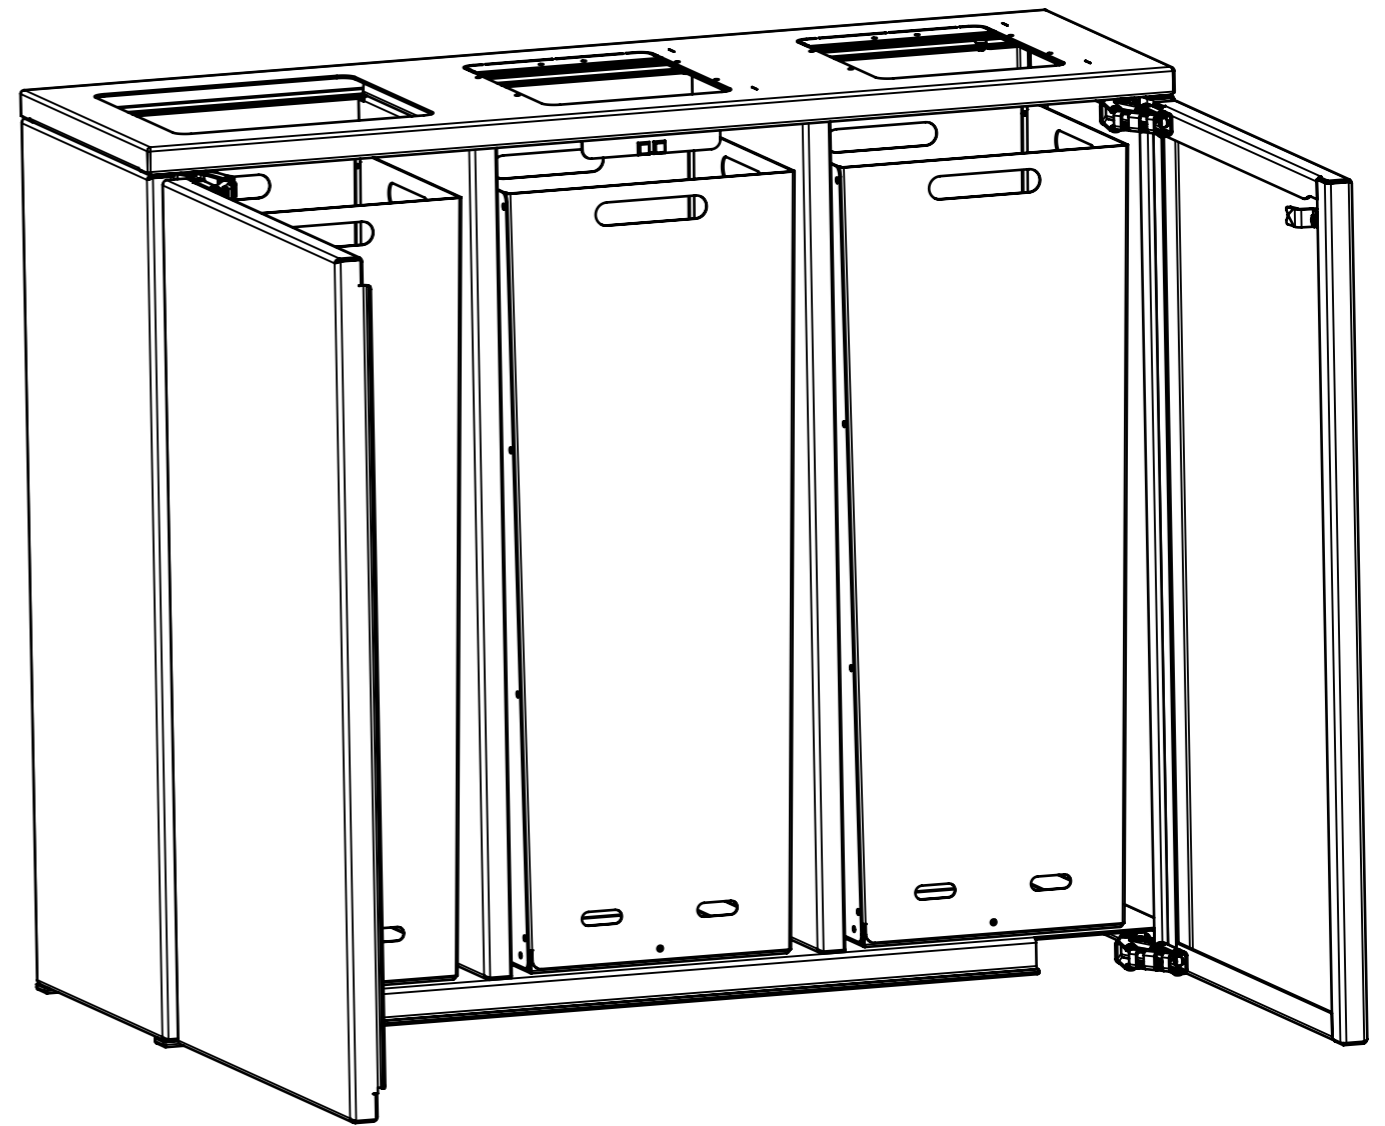

We reserve all rights in this document and its subject matter.
The recipient hereby acknowledges these rights and assures the use of this document only for the purpose it was delivered. © LEDwerkstatt GmbH

Dieses Dokument ist unser geistiges Eigentum. Es darf ohne unsere ausdrückliche Genehmigung weder kopiert, vervielfältigt oder verwendet, noch an Dritte weitergegeben werden. Zuwiderhandlung ist strafbar und wird strafrechtlich verfolgt. Copyright reserved! © LEDwerkstatt GmbH

Montage Schritt 08 Behälter einstellen

Gewicht (Kg) 0.00	Erstellt: 09.12.2016		Massstab 1:8	Format A3	Blatt / Anz. 10 / 13		
	von: pbu					Zeichnungs-Nr. WB-15753-1000	Index A
	Benennung Multilith Front Pet Kehrlicht Alu Standard