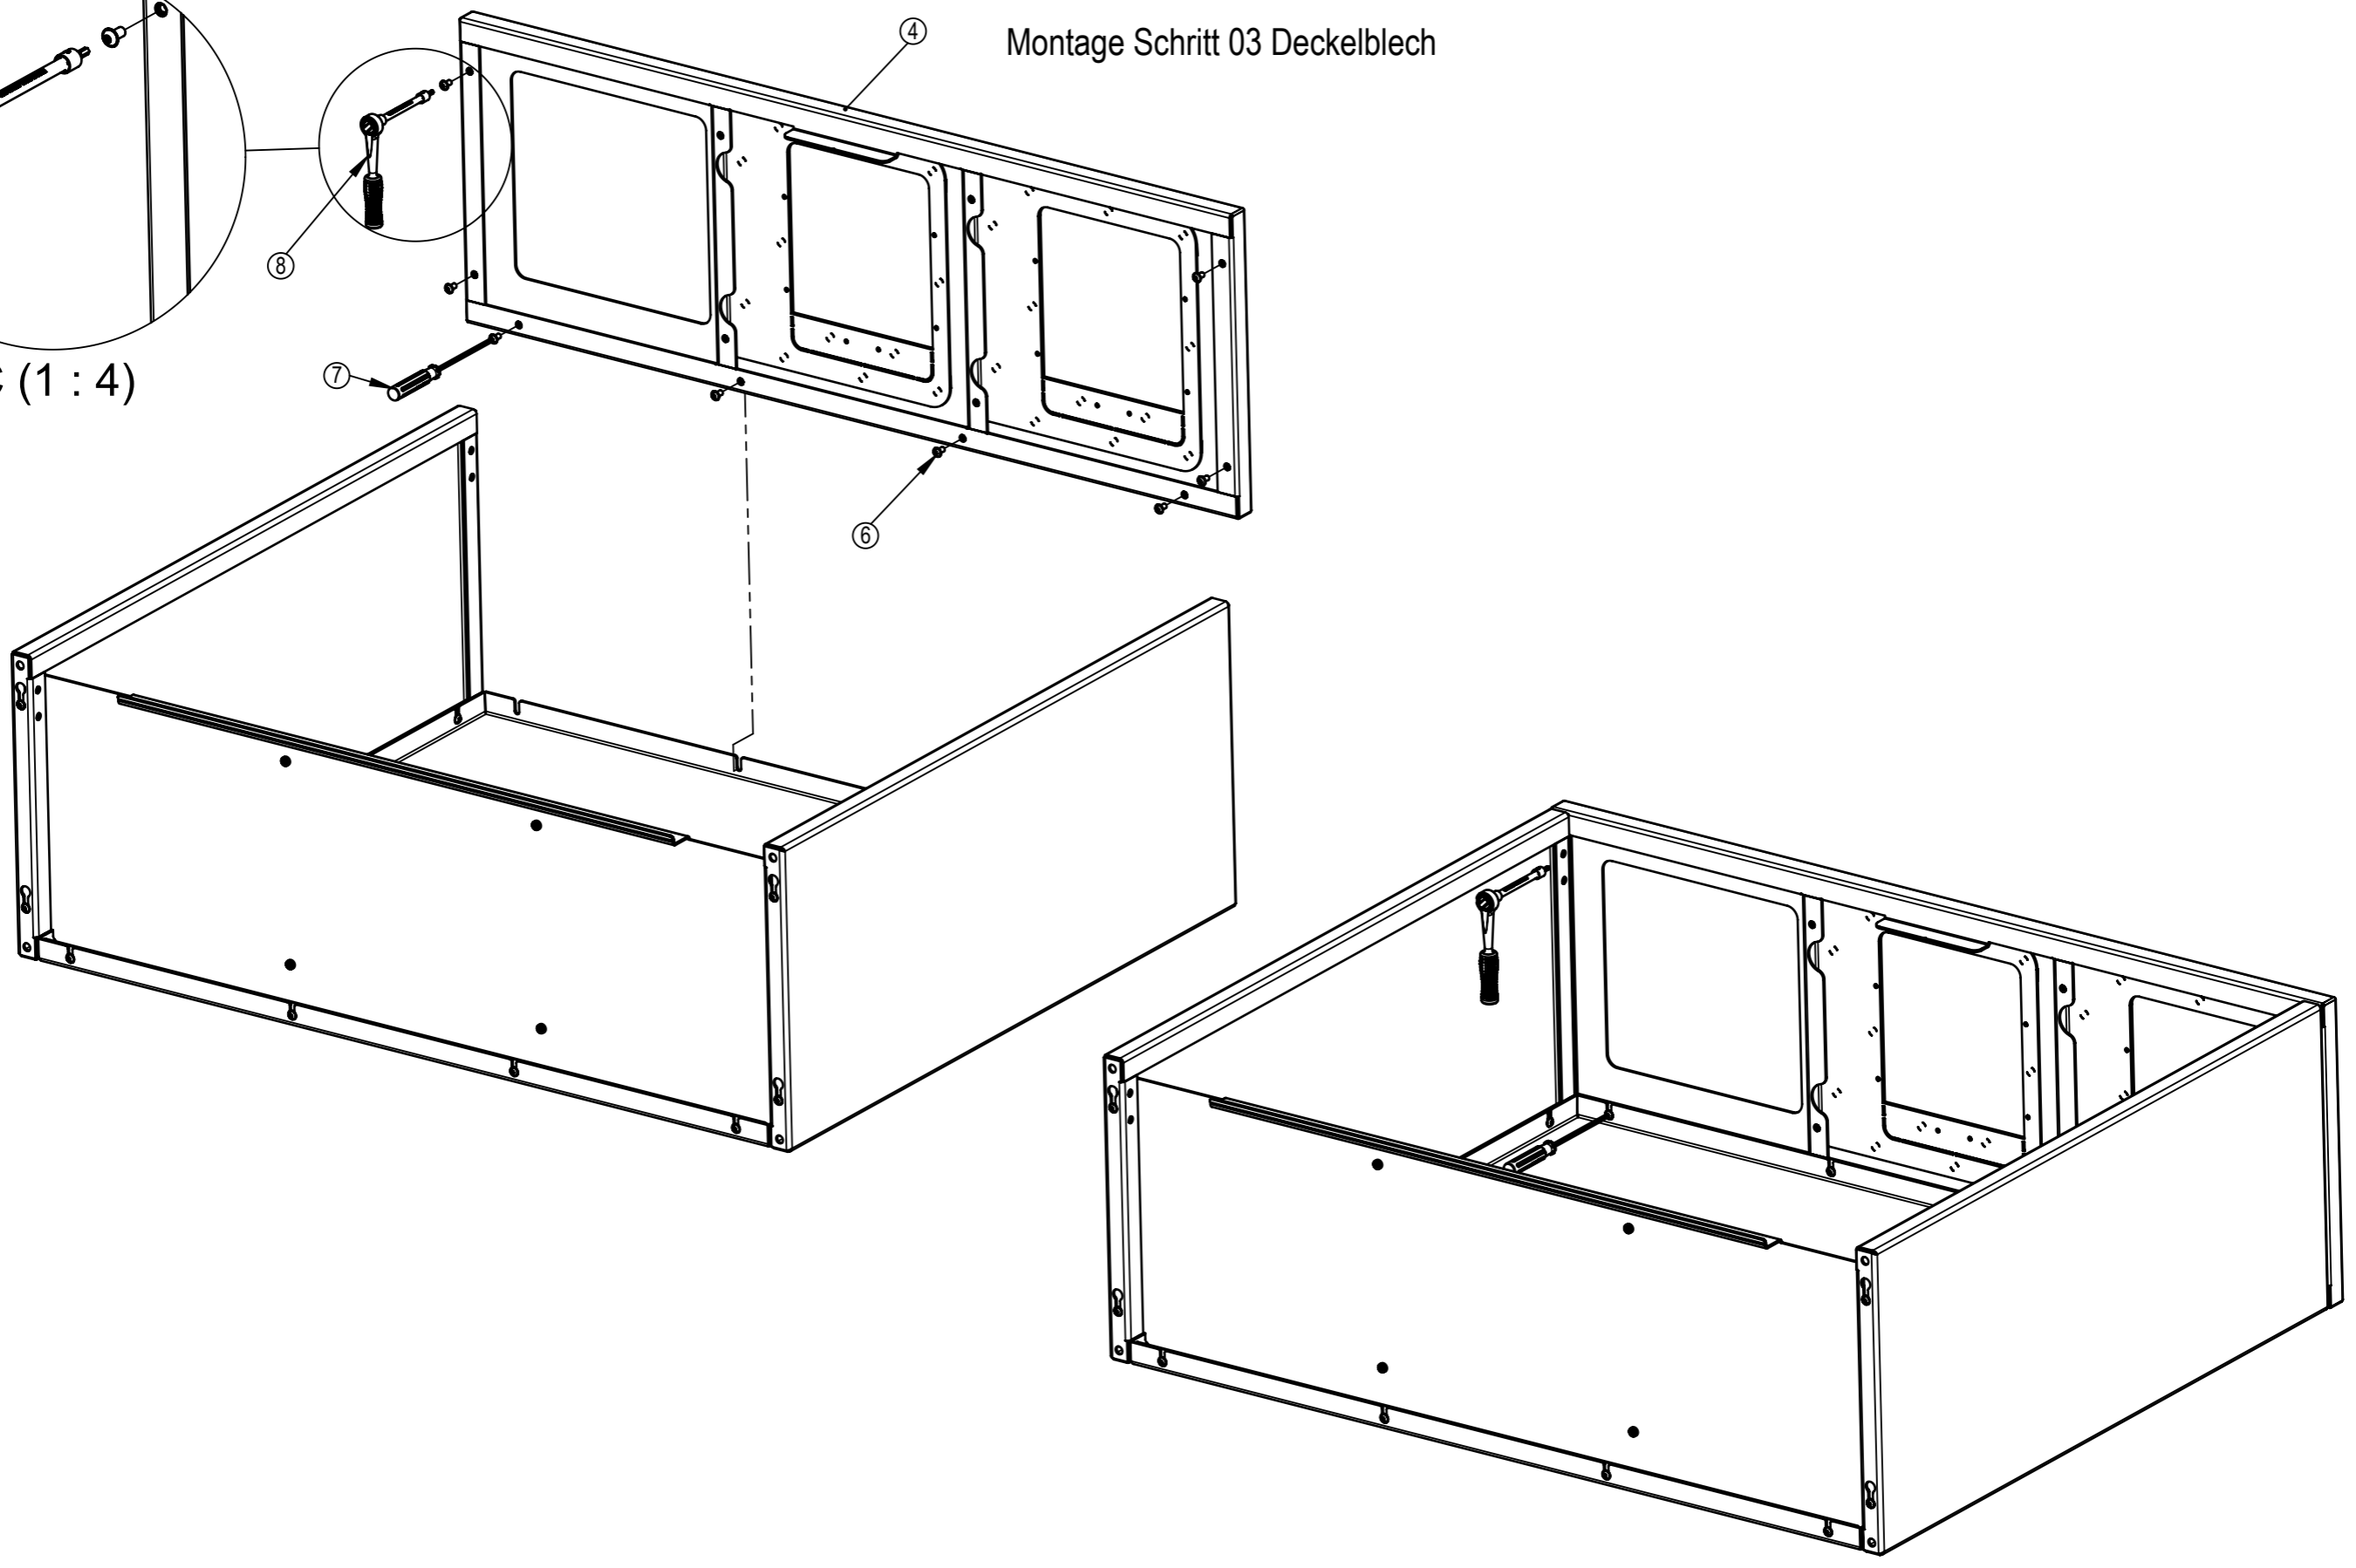

Montage Schritt 03 Deckelblech

Gewicht (Kg) 0.00	Erstellt: 09.12.2016 von: pbu		Massstab 1:8	Format A3	Blatt / Anz. 5 / 13	
			Benennung Multilith Front Pet Kehrlicht Alu Standard	Zeichnungs-Nr. WB-15753-1000		Index A