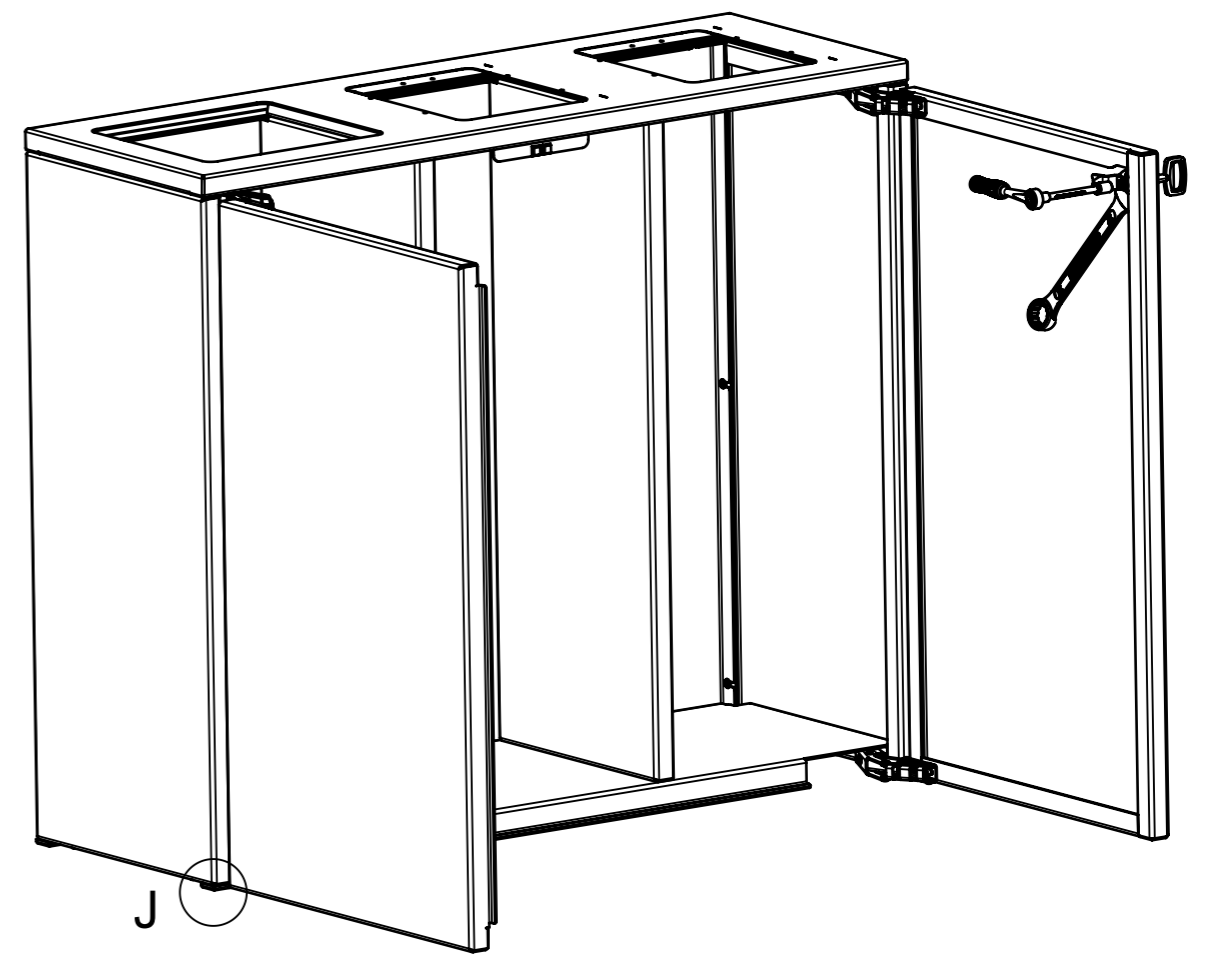

We reserve all rights in this document and its subject matter. The recipient hereby acknowledges these rights and assures the use of this document only for the purpose it was delivered. © LEDwerkstatt GmbH

Dieses Dokument ist unser geistiges Eigentum. Es darf ohne unsere ausdrückliche Genehmigung weder kopiert, vervielfältigt oder verwendet, noch an Dritte weitergegeben werden. Zuwiderhandlung ist strafbar und wird strafrechtlich verfolgt. Copyright reserved! © LEDwerkstatt GmbH

Montage Schritt 07 Schloss Teflon Füße Türpuffer

Gewicht (Kg) 0.00	Erstellt: 09.12.2016 von: pbu		Masstab 1:8	Format A3	Blatt / Anz. 9 / 13
			Benennung Multilith Front Pet Kehricht Alu Standard	Zeichnungs-Nr. WB-15753-1000	Index A