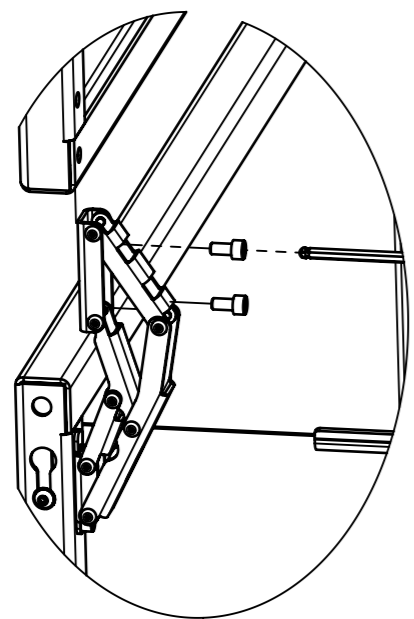

We reserve all rights in this document and its subject matter.
The recipient hereby acknowledges these rights and assures the use of this
document only for the purpose it was delivered. © LEDwerkstatt GmbH

Dieses Dokument ist unser geistiges Eigentum. Es darf ohne unsere ausdrückliche Genehmigung
weder kopiert, vervielfältigt oder verwendet, noch an Dritte weitergegeben werden. Zuwiderhandlung
ist strafbar und wird strafrechtlich verfolgt. Copyright reserved! © LEDwerkstatt GmbH

Montage Schritt 06 Türen

F (1 : 4)