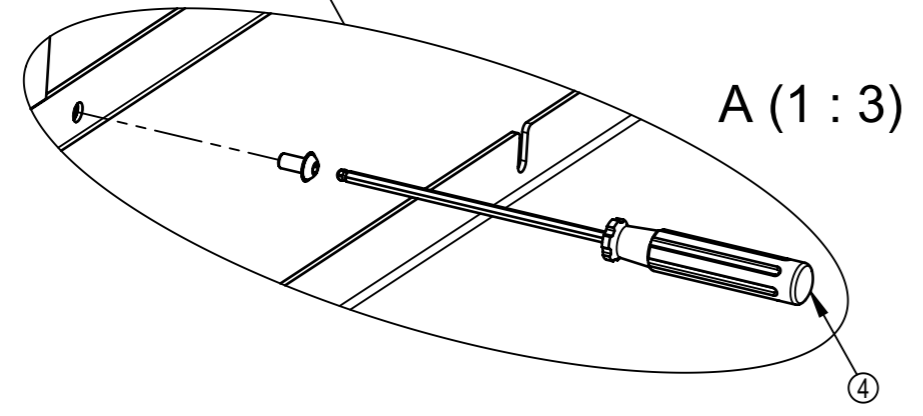

We reserve all rights in this document and its subject matter.
The recipient hereby acknowledges these rights and assures the use of this
document only for the purpose it was delivered. © LEDwerkstatt GmbH

Dieses Dokument ist unser geistiges Eigentum. Es darf ohne unsere ausdrückliche Genehmigung
weder kopiert, vervielfältigt oder verwendet, noch an Dritte weitergegeben werden. Zuwiderhandlung
ist strafbar und wird strafrechtlich verfolgt. Copyright reserved! © LEDwerkstatt GmbH

Montage Schritt 01 Seitenblech links + rechts

Gewicht (Kg) 0.00	Erstellt: 09.12.2016		Massstab 1:8	Format A3	Blatt / Anz. 3 / 13
	von: pbu				
	Benennung	Zeichnungs-Nr.		Index	
	Multilith Front Pet Kehrlicht Alu Standard	WB-15753-1000		A