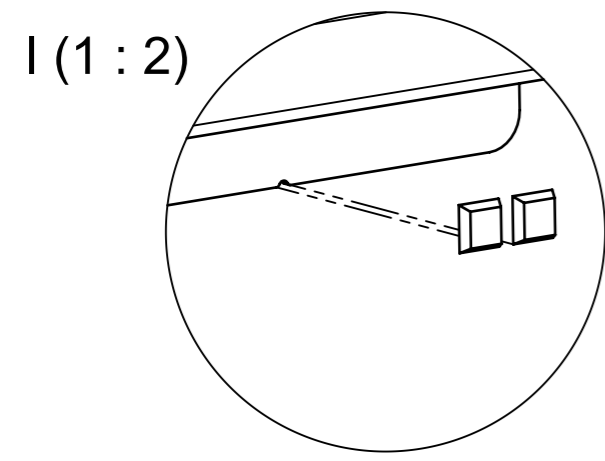

We reserve all rights in this document and its subject matter. The recipient hereby acknowledges these rights and assures the use of this document only for the purpose it was delivered. © LEDwerkstatt GmbH

Dieses Dokument ist unser geistiges Eigentum. Es darf ohne unsere ausdrückliche Genehmigung weder kopiert, vervielfältigt oder verwendet, noch an Dritte weitergegeben werden. Zuwiderhandlung ist strafbar und wird strafrechtlich verfolgt. Copyright reserved! © LEDwerkstatt GmbH

Montage Schritt 07 Schloss Teflon Füße Türpuffer

Gewicht (Kg) 0.00	Erstellt: 09.12.2016 von: pbu		Masstab 1:8	Format A3	Blatt / Anz. 9 / 13
			Benennung Multilith Front Pet Kehricht Alu Standard	Zeichnungs-Nr. WB-15753-1000	Index A