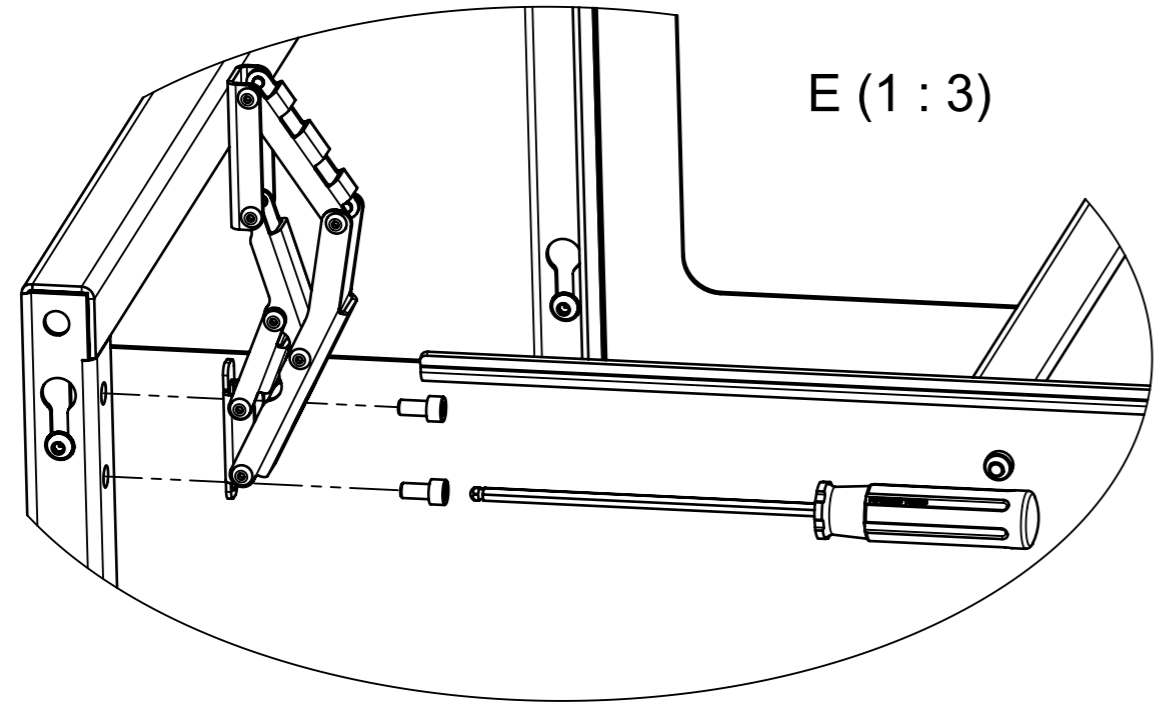

We reserve all rights in this document and its subject matter.
The recipient hereby acknowledges these rights and assures the use of this
document only for the purpose it was delivered. © LEDwerkstatt GmbH

Dieses Dokument ist unser geistiges Eigentum. Es darf ohne unsere ausdrückliche Genehmigung
weder kopiert, vervielfältigt oder verwendet, noch an Dritte weitergegeben werden. Zuwiderhandlung
ist strafbar und wird strafrechtlich verfolgt. Copyright reserved! © LEDwerkstatt GmbH

Montage Schritt 05 Scharniere

Gewicht (Kg) 0.00	Erstellt: 09.12.2016 von: pbu		Masstab 1:8	Format A3	Blatt / Anz. 7 / 13	
	Benennung Multilith Front Pet Kehrlicht Alu Standard		Zeichnungs-Nr. WB-15753-1000	Index A