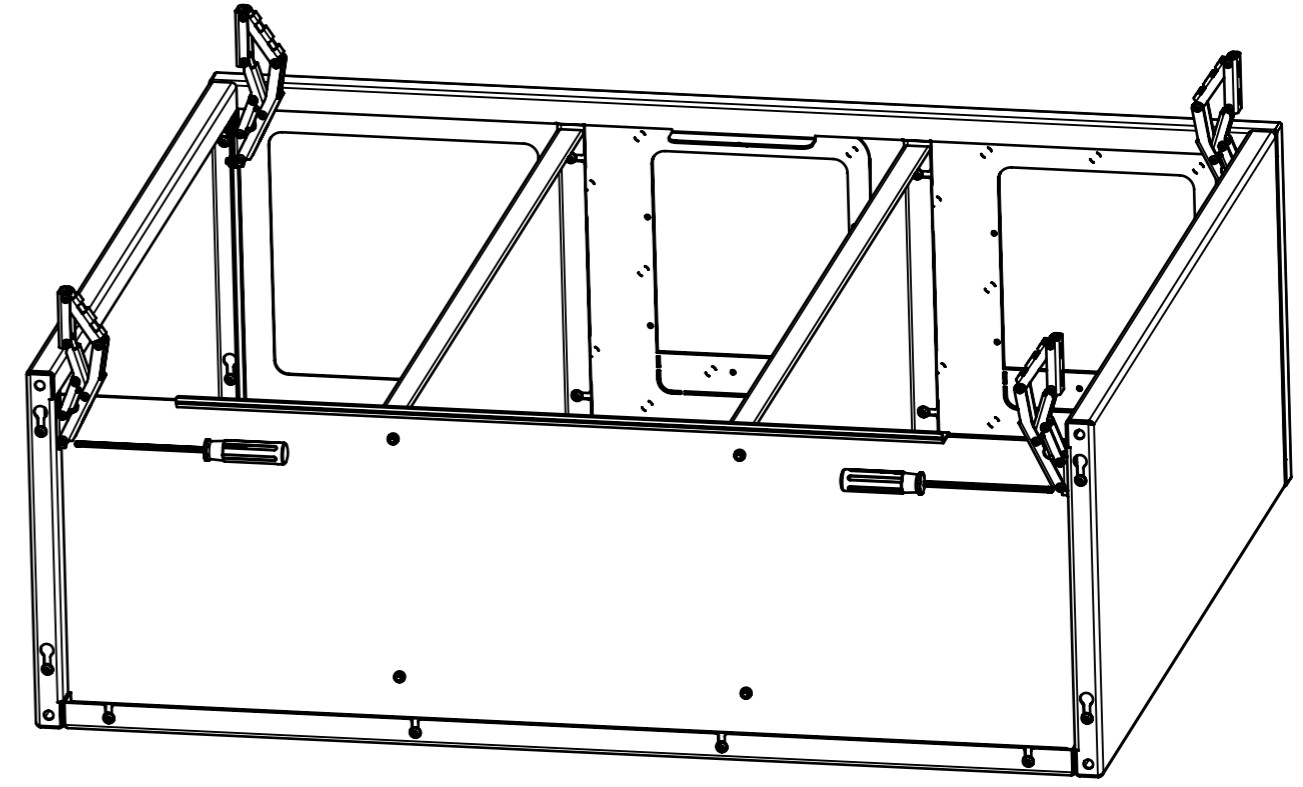

We reserve all rights in this document and its subject matter.
The recipient hereby acknowledges these rights and assures the use of this
document only for the purpose it was delivered. © LEDwerkstatt GmbH

Dieses Dokument ist unser geistiges Eigentum. Es darf ohne unsere ausdrückliche Genehmigung
weder kopiert, vervielfältigt oder verwendet, noch an Dritte weitergegeben werden. Zuwiderhandlung
ist strafbar und wird strafrechtlich verfolgt. Copyright reserved! © LEDwerkstatt GmbH

Montage Schritt 05 Scharniere

Gewicht (Kg) 0.00	Erstellt: 09.12.2016 von: pbu		Masstab 1:8	Format A3	Blatt / Anz. 7 / 13	
	Benennung Multilith Front Pet Kehrlicht Alu Standard		Zeichnungs-Nr. WB-15753-1000	Index A