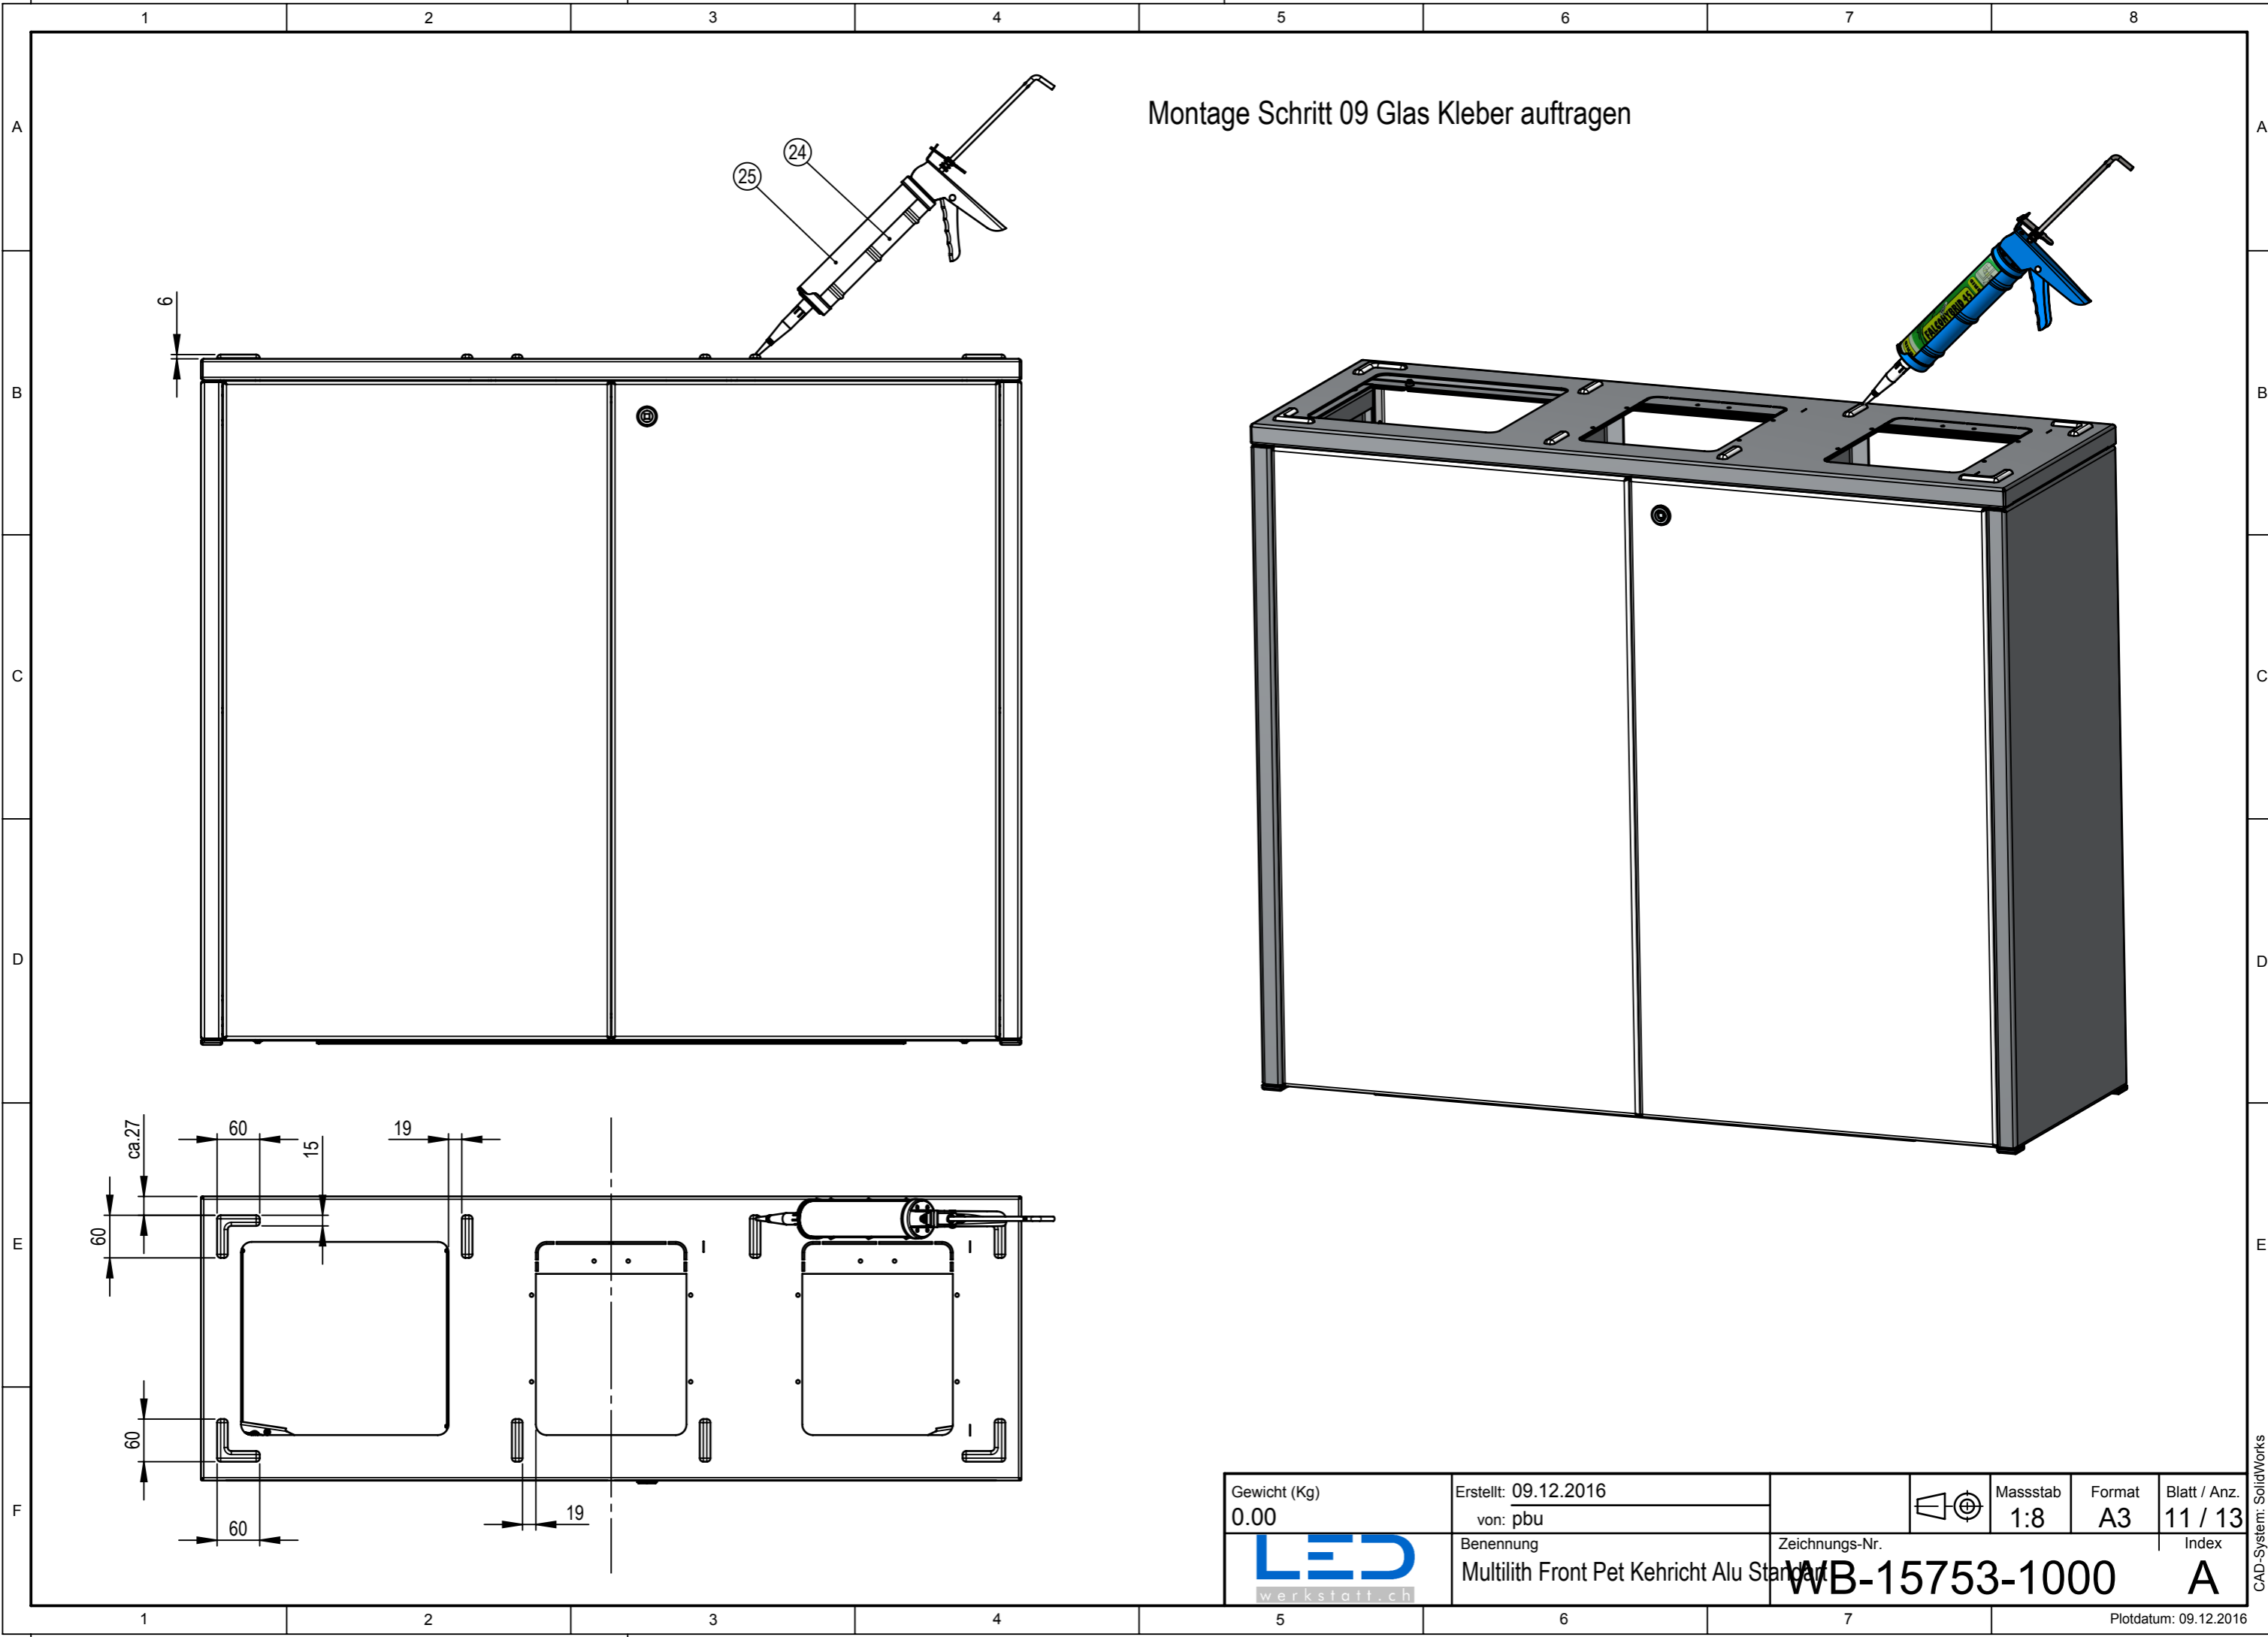

We reserve all rights in this document and its subject matter. The recipient hereby acknowledges these rights and assures the use of this document only for the purpose it was delivered. © LEDwerkstatt GmbH

Dieses Dokument ist unser geistiges Eigentum. Es darf ohne unsere ausdrückliche Genehmigung weder kopiert, vervielfältigt oder verwendet, noch an Dritte weitergegeben werden. Zuwiderhandlung ist strafbar und wird strafrechtlich verfolgt. Copyright reserved! © LEDwerkstatt GmbH

Montage Schritt 09 Glas Kleber auftragen