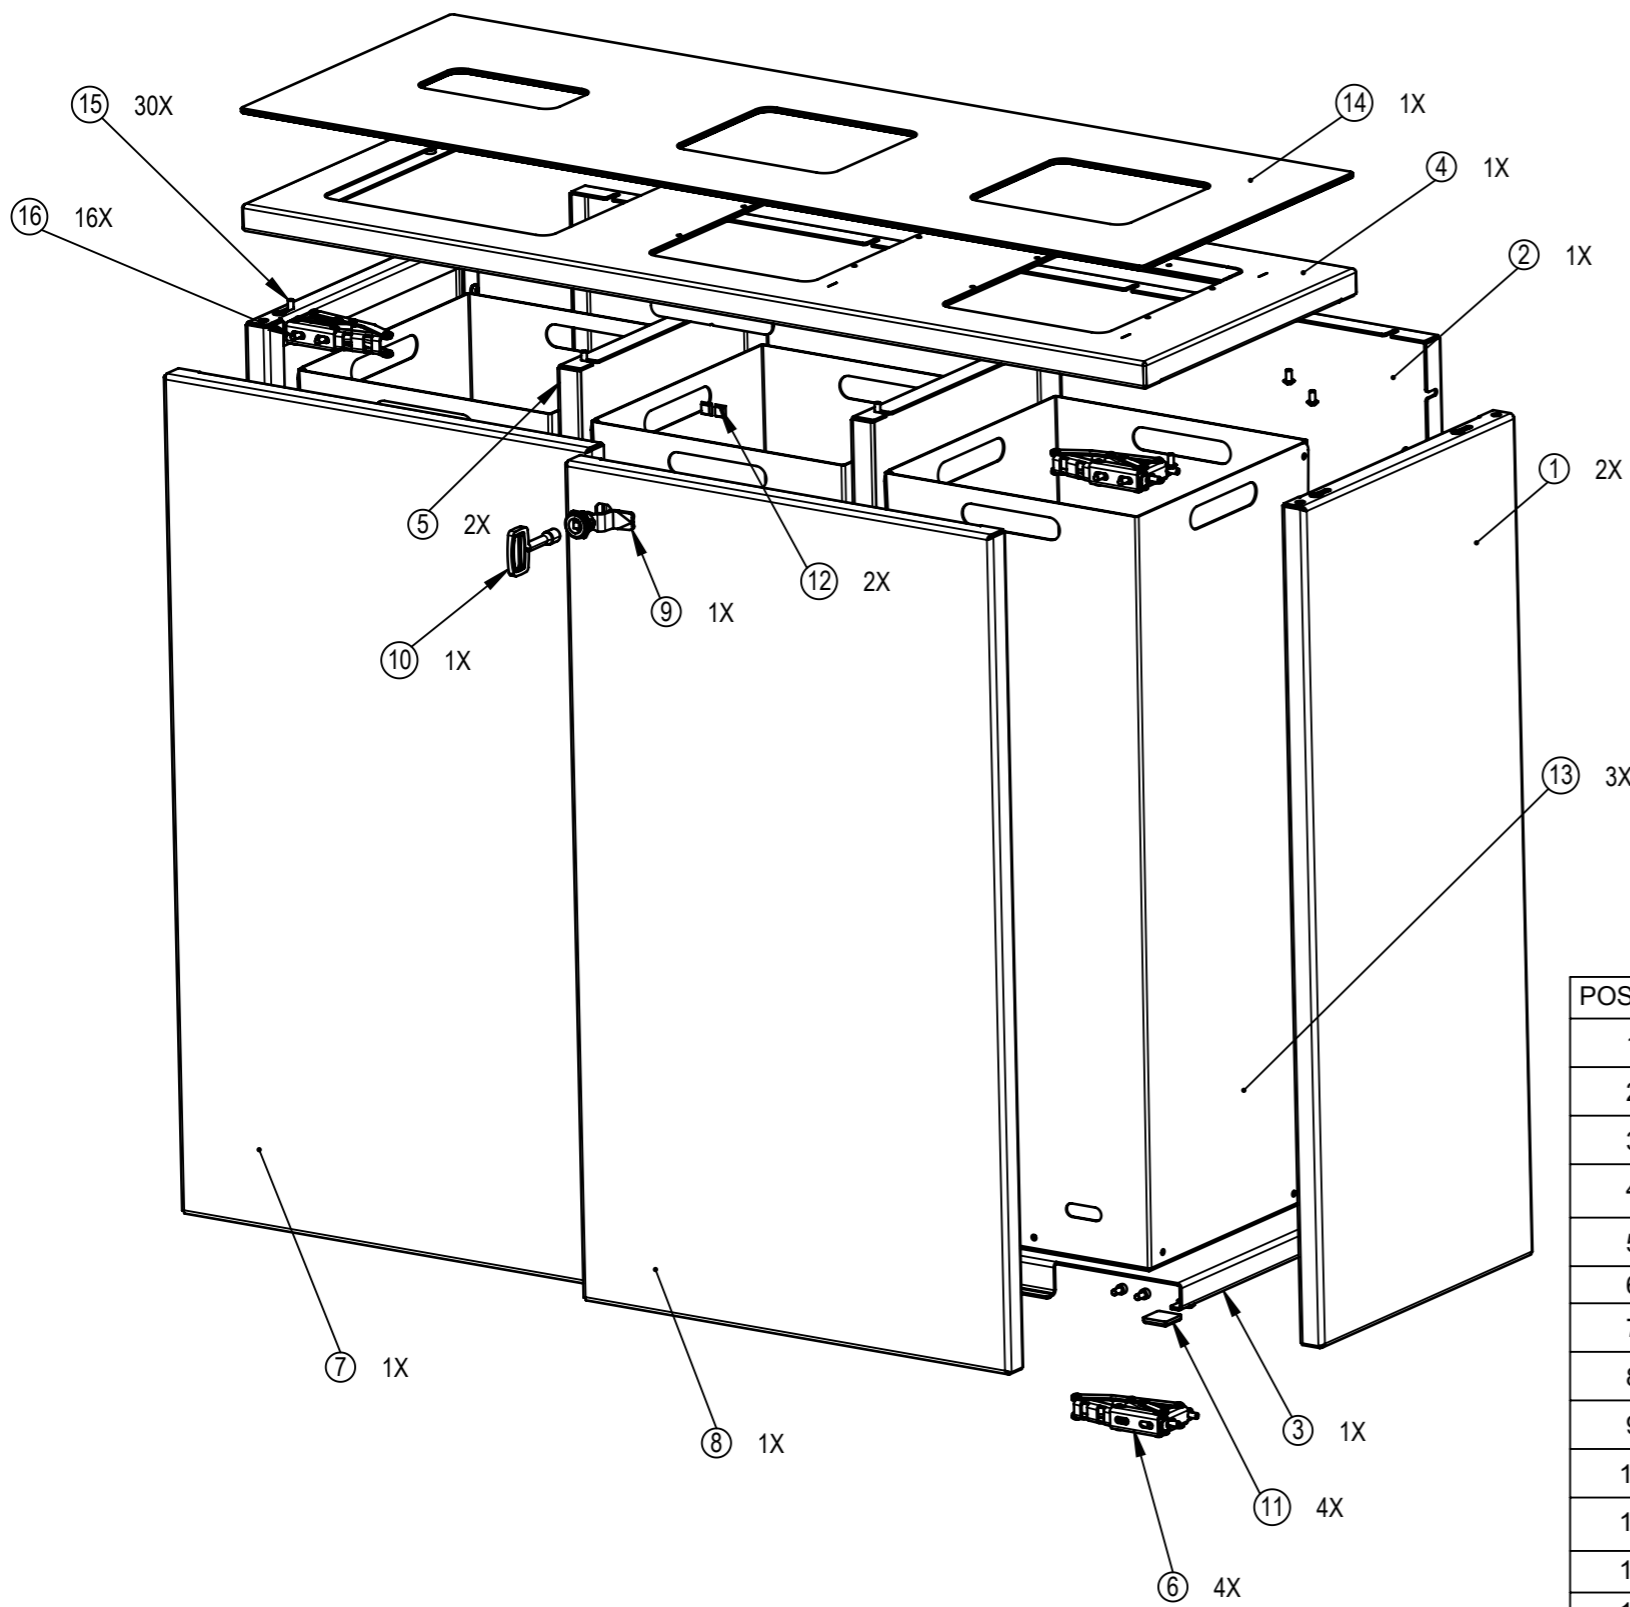

Gewicht (Kg) 0.00	Erstellt: 09.12.2016 von: pbu	Massstab 1:10 Format A3 Blatt / Anz. 1 / 13	Zeichnungs-Nr. WB-15753-1000 Index A
Benennung Multilith Front Pet Kehrrecht Alu Standart			

POS-NR.	Benennung	SW-Dateiname	Index	Material	Menge
1	Seitenblech Multilith Frontentnahme	WB-15440-50	A	EN-AW 5005	2
2	Rückwand Multilith 3 Frontentnahme	WB-15753-11	A	EN-AW 5005	1
3	Bodenblech Multilith 3 Frontentnahme	WB-15753-14	A	EN-AW 5005	1
4	Deckelblech geschweisst	WB-15753-1	A		1
5	Trennwand Multilith Frontentnahme	WB-15440-52	A	EN-AW 5005	2
6	Scharnier PB30/PB40	TS-20105-0			4
7	Türe links Multilith 3 Frontentnahme	WB-15753-15	A	EN-AW 5005	1
8	Türe rechts Multilith 3 Frontentnahme	WB-15753-16	A	EN-AW 5005	1
9	Schloss GN115 VK8 36	NT-15662	A	S235JRG2	1
10	Schlüssel GN 119_2-86-VK8-SW	NT-15758			1
11	PTFE Gleiter 30x30	NT-15175	A	PTFE (allgemein)	4
12	Stopper 13x13x3.1	NT-15242		EPDM	2
13	110L Behälter	WB-15431-1	A	ENAW-5005	3
14	Glasabdeckung	WB-15713-30-0-1	A		1
15	M6 X 12	Linsenkopfschraube mit Innensechskant und Flansch ISO 7380-2		St.verz. Q10.9	30
16	M6 X 12	Zylinderschraube mit Innensechskant ISO 4762		St.verz. Q8.8	16