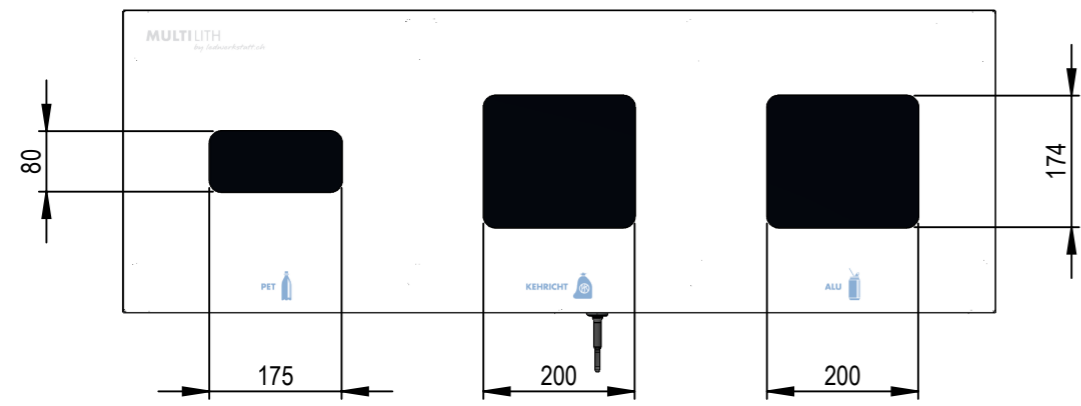

We reserve all rights in this document and its subject matter. The recipient hereby acknowledges these rights and assures the use of this document only for the purpose it was delivered. © LEDwerkstatt GmbH

Dieses Dokument ist unser geistiges Eigentum. Es darf ohne unsere ausdrückliche Genehmigung weder kopiert, vervielfältigt oder verwendet, noch an Dritte weitergegeben werden. Zuwiderhandlung ist strafbar und wird strafrechtlich verfolgt. Copyright reserved! © LEDwerkstatt GmbH

POS-NR.	Benennung	SW-Dateiname	Index	Material	Menge
1	Deckelblech geschweisst	WB-15753-1	A		1
2	Seitenblech Multilith Frontentnahme	WB-15440-50	A	EN-AW 5005	2
3	Rückwand Multilith 3 Frontentnahme	WB-15753-11	A	EN-AW 5005	1
4	Bodenblech Multilith 3 Frontentnahme	WB-15753-14	A	EN-AW 5005	1
5	Trennwand Multilith Frontentnahme	WB-15440-52	A	EN-AW 5005	2
6	Türe links Multilith 3 Frontentnahme	WB-15753-15	A	EN-AW 5005	1
7	Türe rechts Multilith 3 Frontentnahme	WB-15753-16	A	EN-AW 5005	1
8	Schloss GN115 VK8 36	NT-15662	A	S235JRG2	1
9	Scharnier PB30/PB40	TS-20105-0			4
10	Schlüssel GN 119_2-86-VK8-SW	NT-15758			1
11	PTFE Gleiter 30x30	NT-15175	A	PTFE (allgemein)	4
12	Stopper 13x13x3.1	NT-15242		EPDM	2
13	110L Behälter	WB-15431-1	A	ENAW-5005	3
14	Glasabdeckung	WB-15713-30-0-1	A		1
15	M6 X 12	Linsenkopfschraube mit Innensechskant und Flansch ISO 7380-2		St.verz. Q10.9	30
16	M6 X 12	Zylinderschraube mit Innensechskant ISO 4762		St.verz. Q8.8	16

Gewicht (Kg) 0.00	Erstellt: 09.12.2016 von: pbu	Massstab 1:10 Format A3 Blatt / Anz. 1 / 13	Zeichnungs-Nr. WB-15753-1000 Index A
Benennung Multilith Front Pet Kehrrecht Alu Standart