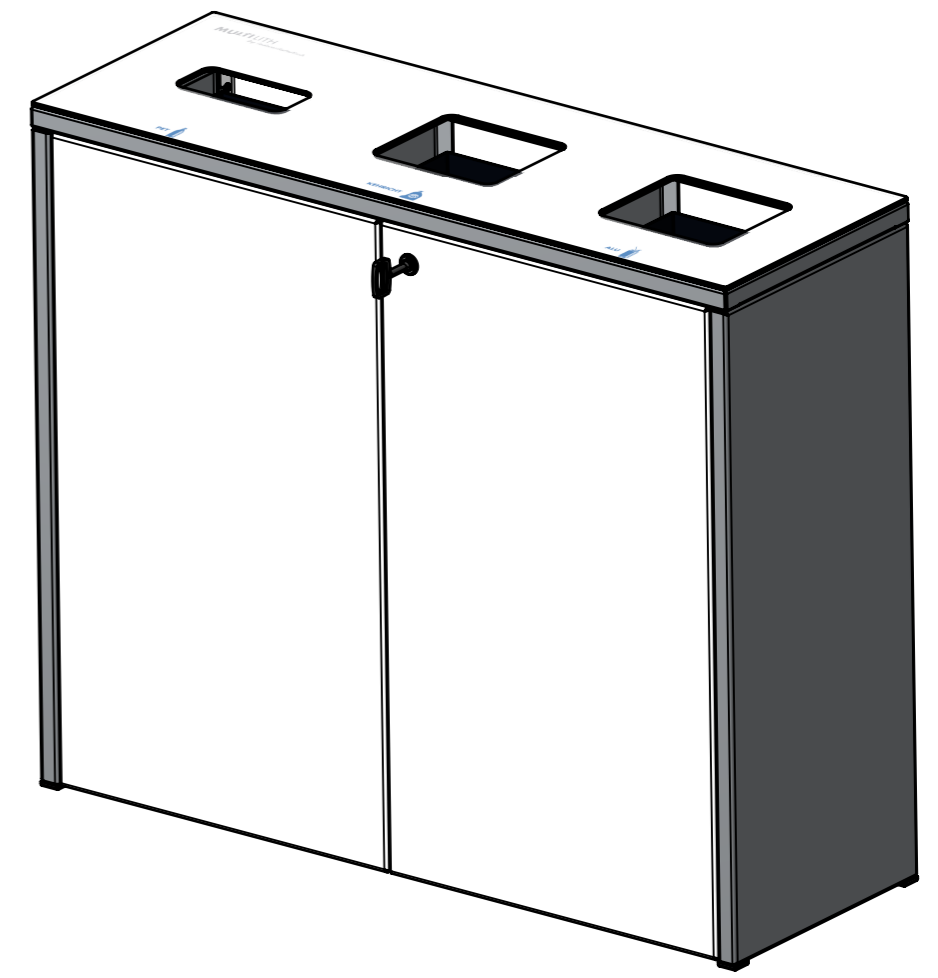

We reserve all rights in this document and its subject matter. The recipient hereby acknowledges these rights and assures the use of this document only for the purpose it was delivered. © LEDwerkstatt GmbH

Dieses Dokument ist unser geistiges Eigentum. Es darf ohne unsere ausdrückliche Genehmigung weder kopiert, vervielfältigt oder verwendet, noch an Dritte weitergegeben werden. Zuwiderhandlung ist strafbar und wird strafrechtlich verfolgt. Copyright reserved! © LEDwerkstatt GmbH

POS-NR.	Benennung	SW-Dateiname	Index	Material	Menge
1	Deckelblech geschweisst	WB-15753-1	A		1
2	Seitenblech Multilith Frontentnahme	WB-15440-50	A	EN-AW 5005	2
3	Rückwand Multilith 3 Frontentnahme	WB-15753-11	A	EN-AW 5005	1
4	Bodenblech Multilith 3 Frontentnahme	WB-15753-14	A	EN-AW 5005	1
5	Trennwand Multilith Frontentnahme	WB-15440-52	A	EN-AW 5005	2
6	Türe links Multilith 3 Frontentnahme	WB-15753-15	A	EN-AW 5005	1
7	Türe rechts Multilith 3 Frontentnahme	WB-15753-16	A	EN-AW 5005	1
8	Schloss GN115 VK8 36	NT-15662	A	S235JRG2	1
9	Scharnier PB30/PB40	TS-20105-0			4
10	Schlüssel GN 119_2-86-VK8-SW	NT-15758			1
11	PTFE Gleiter 30x30	NT-15175	A	PTFE (allgemein)	4
12	Stopper 13x13x3.1	NT-15242		EPDM	2
13	110L Behälter	WB-15431-1	A	ENAW-5005	3
14	Glasabdeckung	WB-15713-30-0-1	A		1
15	M6 X 12	Linsenkopfschraube mit Innensechskant und Flansch ISO 7380-2		St.verz. Q10.9	30
16	M6 X 12	Zylinderschraube mit Innensechskant ISO 4762		St.verz. Q8.8	16

Gewicht (Kg) 0.00	Erstellt: 09.12.2016 von: pbu	Massstab 1:10 Format A3 Blatt / Anz. 1 / 13	Zeichnungs-Nr. WB-15753-1000 Index A
Benennung Multilith Front Pet Kehrrecht Alu Standart