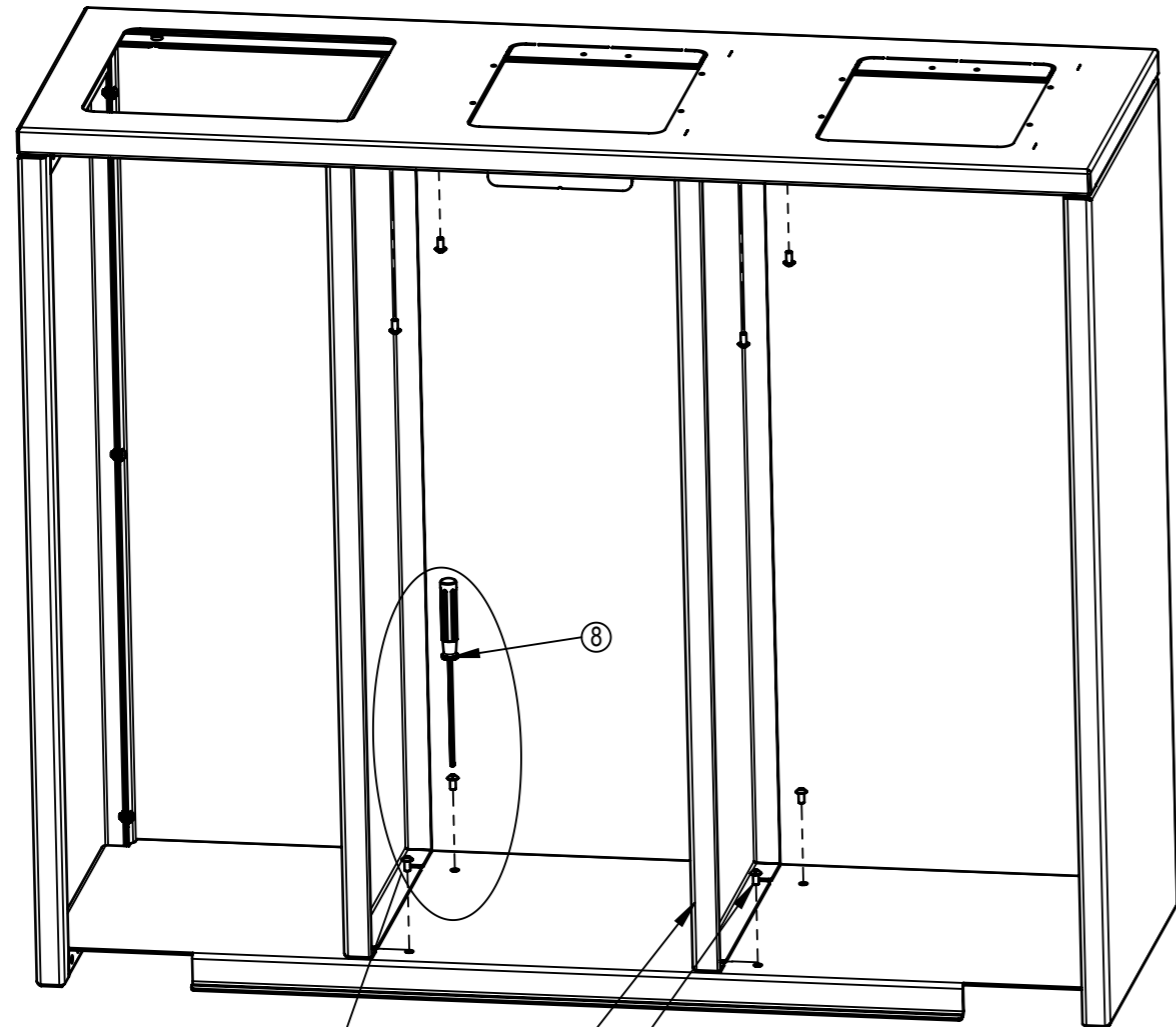

We reserve all rights in this document and its subject matter. The recipient hereby acknowledges these rights and assures the use of this document only for the purpose it was delivered. © LEDwerkstatt GmbH

Dieses Dokument ist unser geistiges Eigentum. Es darf ohne unsere ausdrückliche Genehmigung weder kopiert, vervielfältigt oder verwendet, noch an Dritte weitergegeben werden. Zuwiderhandlung ist strafbar und wird strafrechtlich verfolgt. Copyright reserved! © LEDwerkstatt GmbH

Montage Schritt 04 Trennwände

D (1 : 4)

Gewicht (Kg) 0.00	Erstellt: 09.12.2016 von: pbu		Massstab 1:8	Format A3	Blatt / Anz. 6 / 13
			Benennung Multilith Front Pet Kehrlicht Alu Standard	Zeichnungs-Nr. WB-15753-1000	Index A