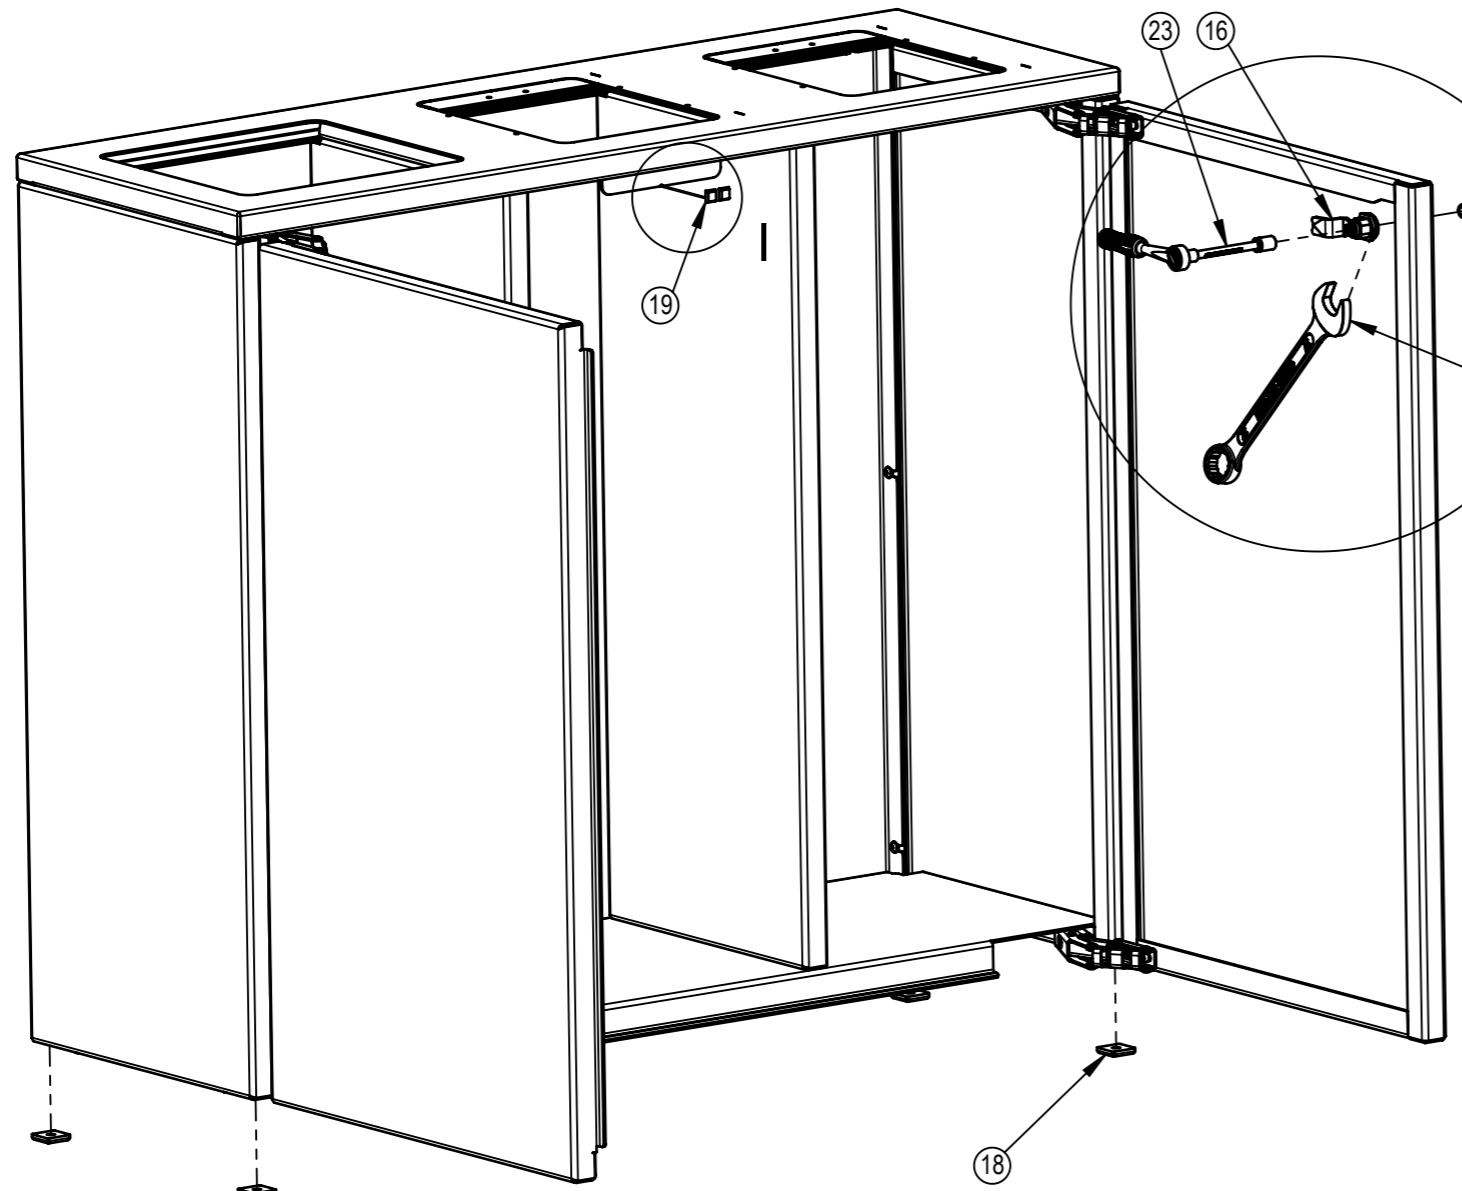

We reserve all rights in this document and its subject matter. The recipient hereby acknowledges these rights and assures the use of this document only for the purpose it was delivered. © LEDwerkstatt GmbH

Dieses Dokument ist unser geistiges Eigentum. Es darf ohne unsere ausdrückliche Genehmigung weder kopiert, vervielfältigt oder verwendet, noch an Dritte weitergegeben werden. Zuwiderhandlung ist strafbar und wird strafrechtlich verfolgt. Copyright reserved! © LEDwerkstatt GmbH

Montage Schritt 07 Schloss Teflon Füße Türpuffer

Gewicht (Kg) 0.00	Erstellt: 09.12.2016 von: pbu		Masstab 1:8	Format A3	Blatt / Anz. 9 / 13
			Benennung Multilith Front Pet Kehricht Alu Standard	Zeichnungs-Nr. WB-15753-1000	Index A