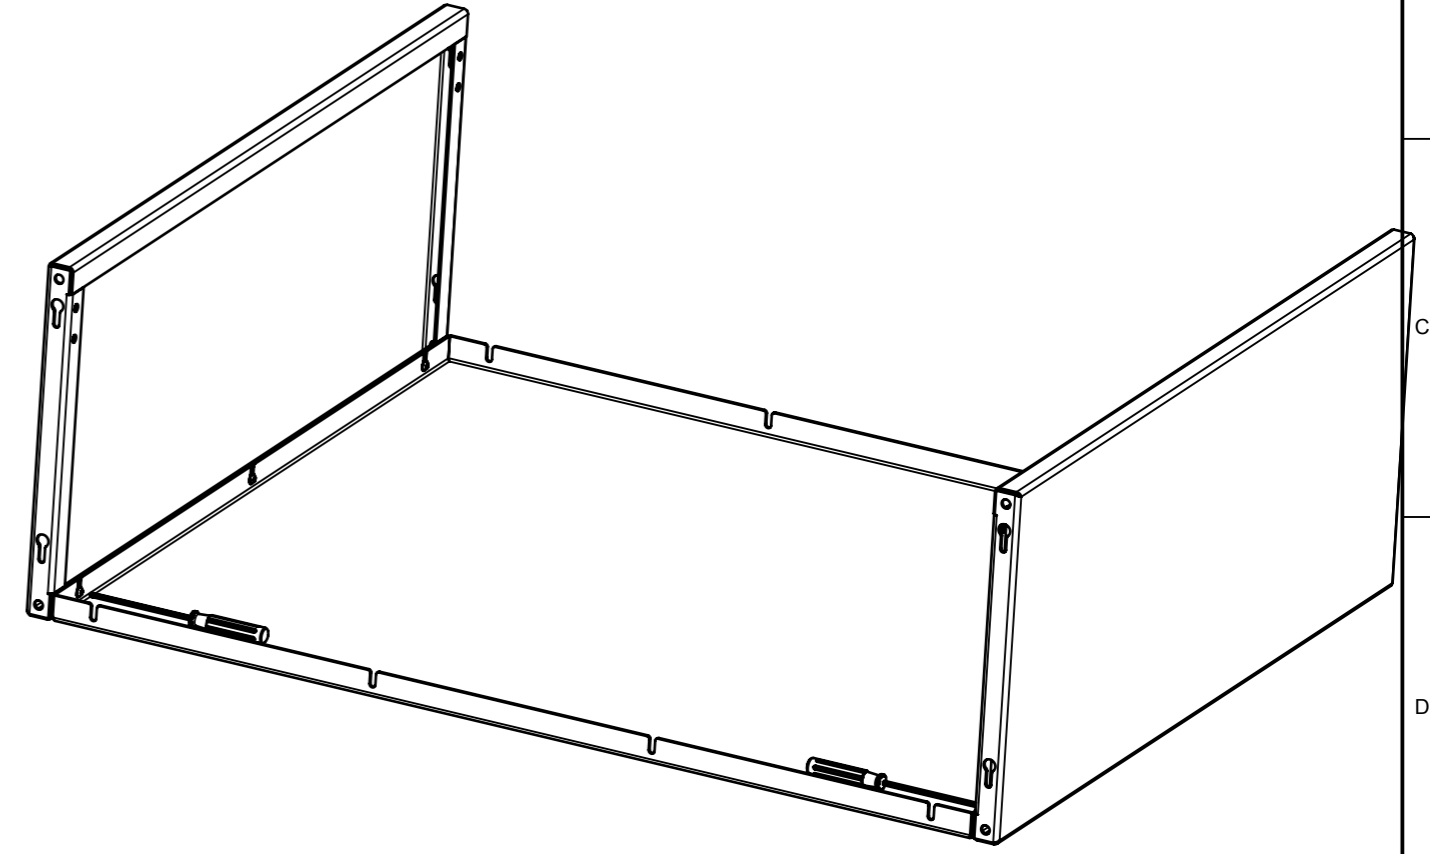

We reserve all rights in this document and its subject matter.
The recipient hereby acknowledges these rights and assures the use of this
document only for the purpose it was delivered. © LEDwerkstatt GmbH

Dieses Dokument ist unser geistiges Eigentum. Es darf ohne unsere ausdrückliche Genehmigung
weder kopiert, vervielfältigt oder verwendet, noch an Dritte weitergegeben werden. Zuwiderhandlung
ist strafbar und wird strafrechtlich verfolgt. Copyright reserved! © LEDwerkstatt GmbH

Montage Schritt 01 Seitenblech links + rechts

Gewicht (Kg) 0.00	Erstellt: 09.12.2016		Massstab 1:8	Format A3	Blatt / Anz. 3 / 13
	von: pbu				
	Benennung	Zeichnungs-Nr.		Index	
	Multilith Front Pet Kehrlicht Alu Standard	WB-15753-1000		A