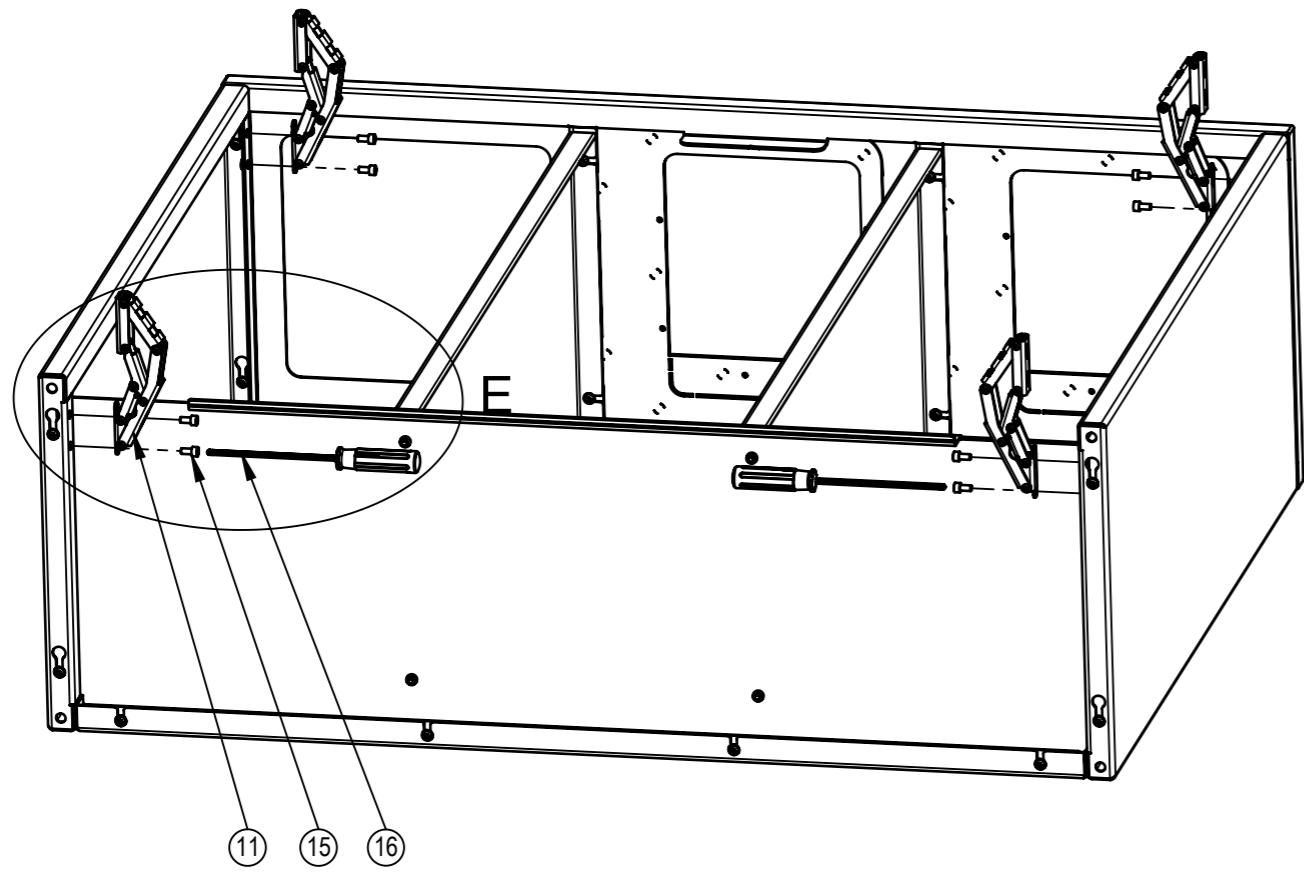

We reserve all rights in this document and its subject matter.
The recipient hereby acknowledges these rights and assures the use of this
document only for the purpose it was delivered. © LEDwerkstatt GmbH

Dieses Dokument ist unser geistiges Eigentum. Es darf ohne unsere ausdrückliche Genehmigung
weder kopiert, vervielfältigt oder verwendet, noch an Dritte weitergegeben werden. Zuwiderhandlung
ist strafbar und wird strafrechtlich verfolgt. Copyright reserved! © LEDwerkstatt GmbH

Montage Schritt 05 Scharniere

Gewicht (Kg) 0.00	Erstellt: 09.12.2016 von: pbu		Masstab 1:8	Format A3	Blatt / Anz. 7 / 13	
	Benennung Multilith Front Pet Kehrlicht Alu Standard		Zeichnungs-Nr. WB-15753-1000	Index A