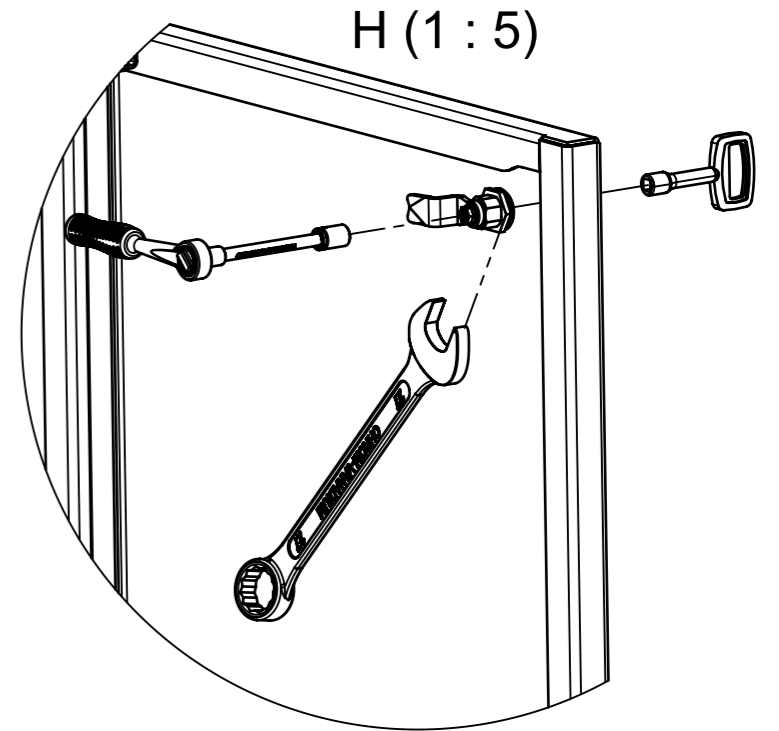

We reserve all rights in this document and its subject matter. The recipient hereby acknowledges these rights and assures the use of this document only for the purpose it was delivered. © LEDwerkstatt GmbH

Dieses Dokument ist unser geistiges Eigentum. Es darf ohne unsere ausdrückliche Genehmigung weder kopiert, vervielfältigt oder verwendet, noch an Dritte weitergegeben werden. Zuwiderhandlung ist strafbar und wird strafrechtlich verfolgt. Copyright reserved! © LEDwerkstatt GmbH

Montage Schritt 07 Schloss Teflon Füße Türpuffer

Gewicht (Kg) 0.00	Erstellt: 09.12.2016 von: pbu		Masstab 1:8	Format A3	Blatt / Anz. 9 / 13
			Benennung Multilith Front Pet Kehricht Alu Standard	Zeichnungs-Nr. WB-15753-1000	Index A