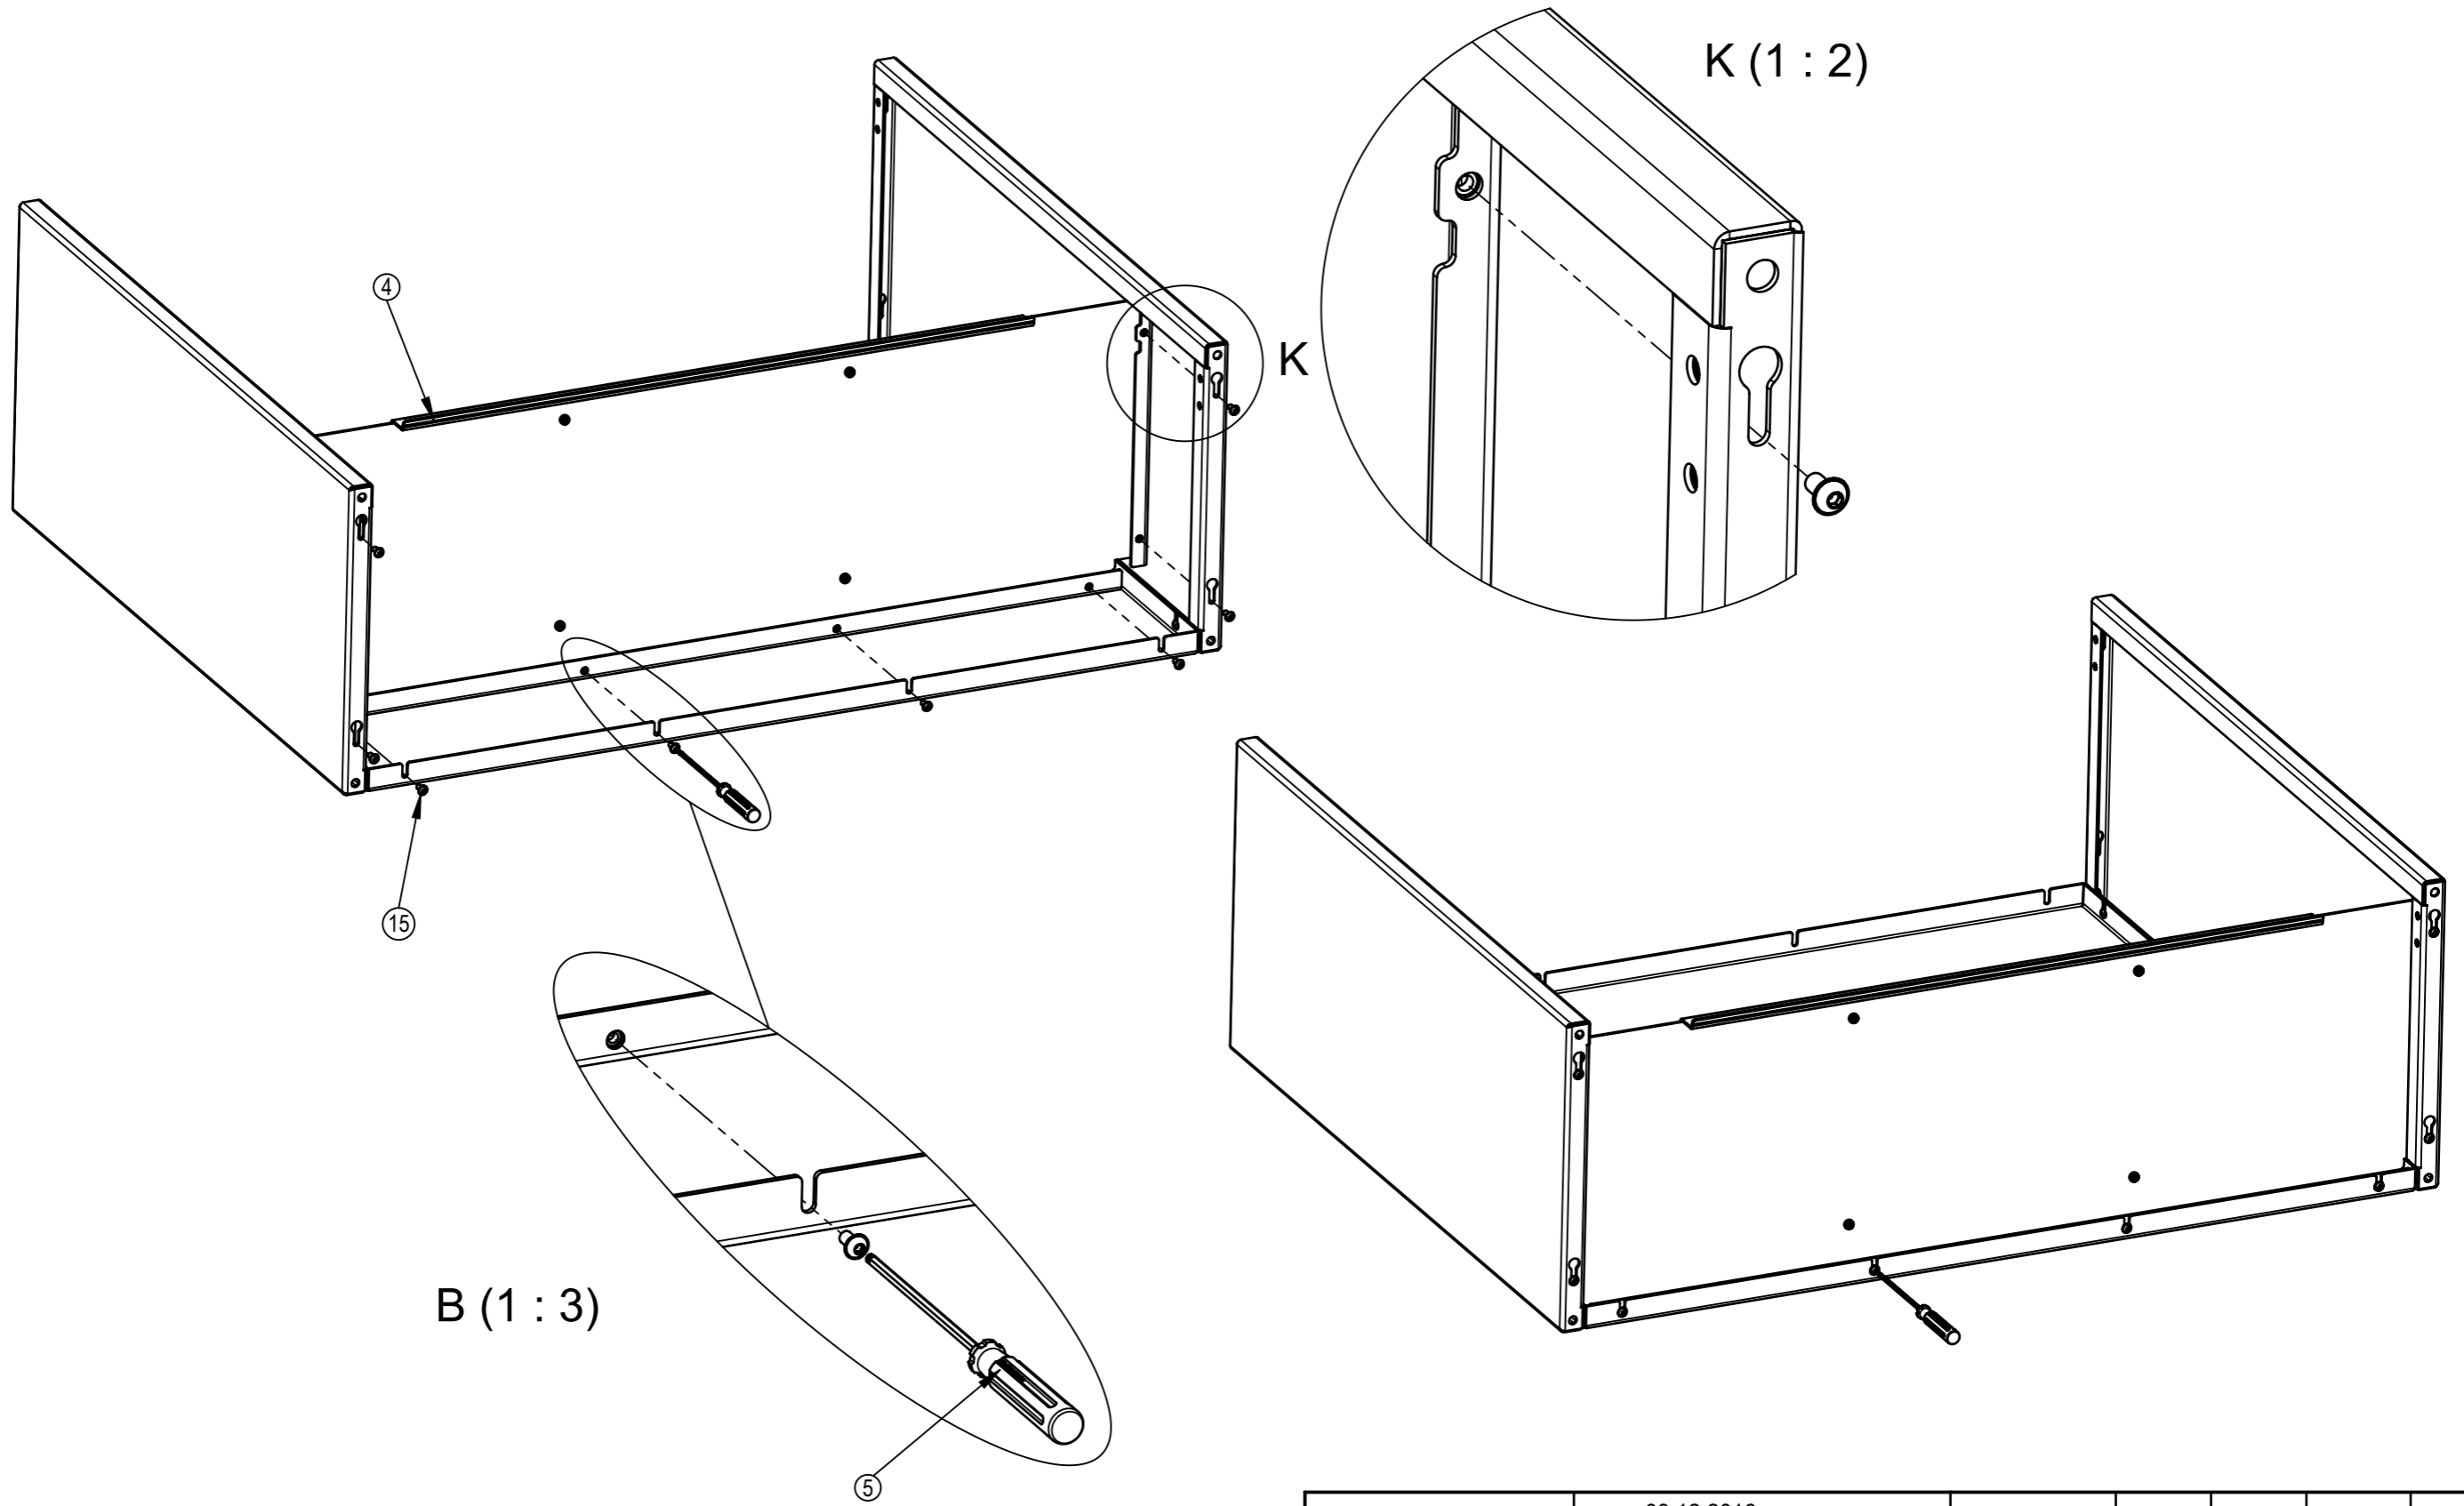

We reserve all rights in this document and its subject matter.
The recipient hereby acknowledges these rights and assures the use of this
document only for the purpose it was delivered. © LEDwerkstatt GmbH

Dieses Dokument ist unser geistiges Eigentum. Es darf ohne unsere ausdrückliche Genehmigung
weder kopiert, vervielfältigt oder verwendet, noch an Dritte weitergegeben werden. Zuwiderhandlung
ist strafbar und wird strafrechtlich verfolgt. Copyright reserved! © LEDwerkstatt GmbH

Montage Schritt 02 Bodenblech

Gewicht (Kg) 0.00	Erstellt: 09.12.2016 von: pbu		Masstab 1:8	Format A3	Blatt / Anz. 4 / 13
			Benennung Multilith Front Pet Kehricht Alu Standard	Zeichnungs-Nr. WB-15753-1000	Index A