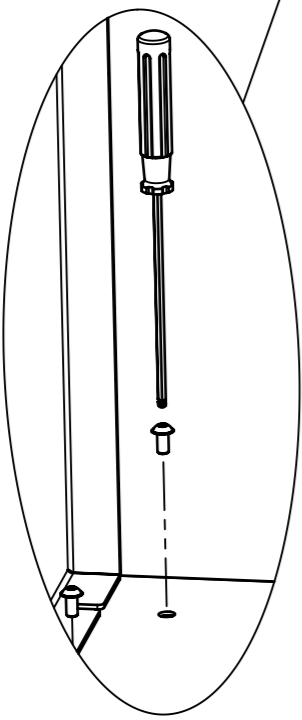

We reserve all rights in this document and its subject matter. The recipient hereby acknowledges these rights and assures the use of this document only for the purpose it was delivered. © LEDwerkstatt GmbH

Dieses Dokument ist unser geistiges Eigentum. Es darf ohne unsere ausdrückliche Genehmigung weder kopiert, vervielfältigt oder verwendet, noch an Dritte weitergegeben werden. Zuwiderhandlung ist strafbar und wird strafrechtlich verfolgt. Copyright reserved! © LEDwerkstatt GmbH

Montage Schritt 04 Trennwände

D (1 : 4)

Gewicht (Kg) 0.00	Erstellt: 09.12.2016 von: pbu		Massstab 1:8	Format A3	Blatt / Anz. 6 / 13
			Benennung Multilith Front Pet Kehrlicht Alu Standard	Zeichnungs-Nr. WB-15753-1000	Index A