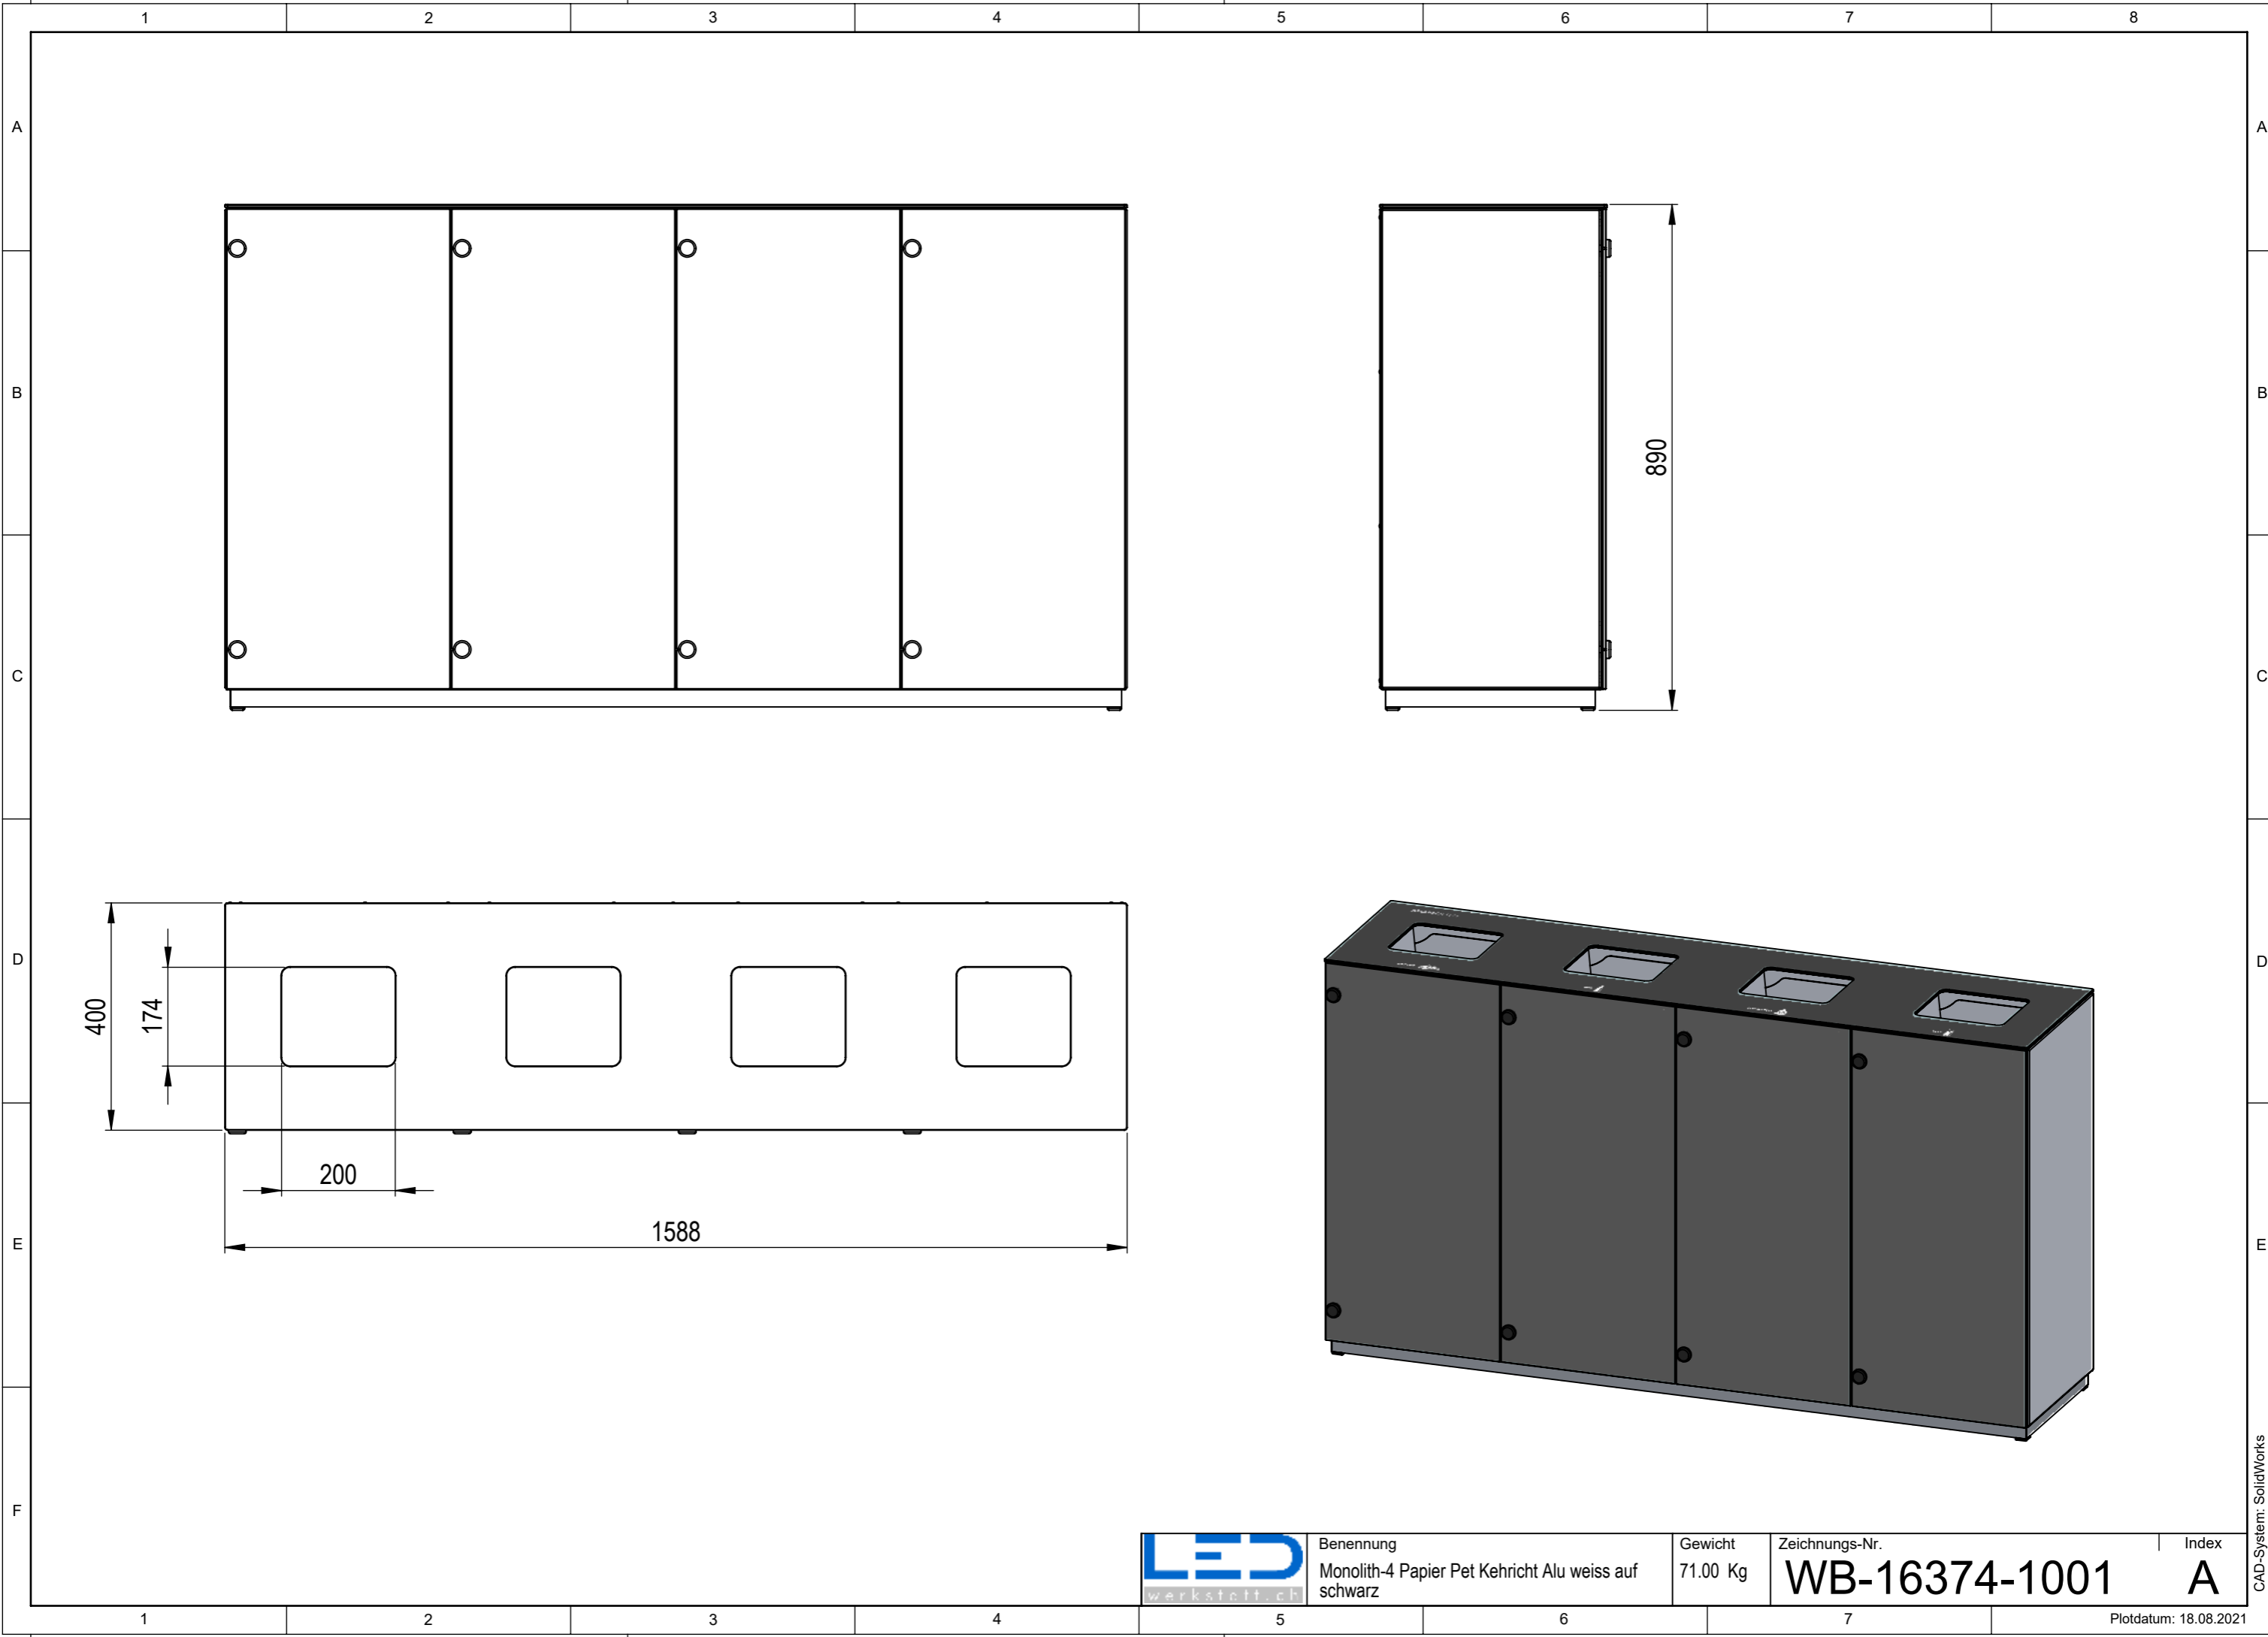

Benennung  
Monolith-4 Papier Pet Kehrriech Alu weiss auf  
schwarz

Gewicht  
71.00 Kg

Zeichnungs-Nr.  
**WB-16374-1001**

Index  
**A**

Plotdatum: 18.08.2021

CAD-System: SolidWorks