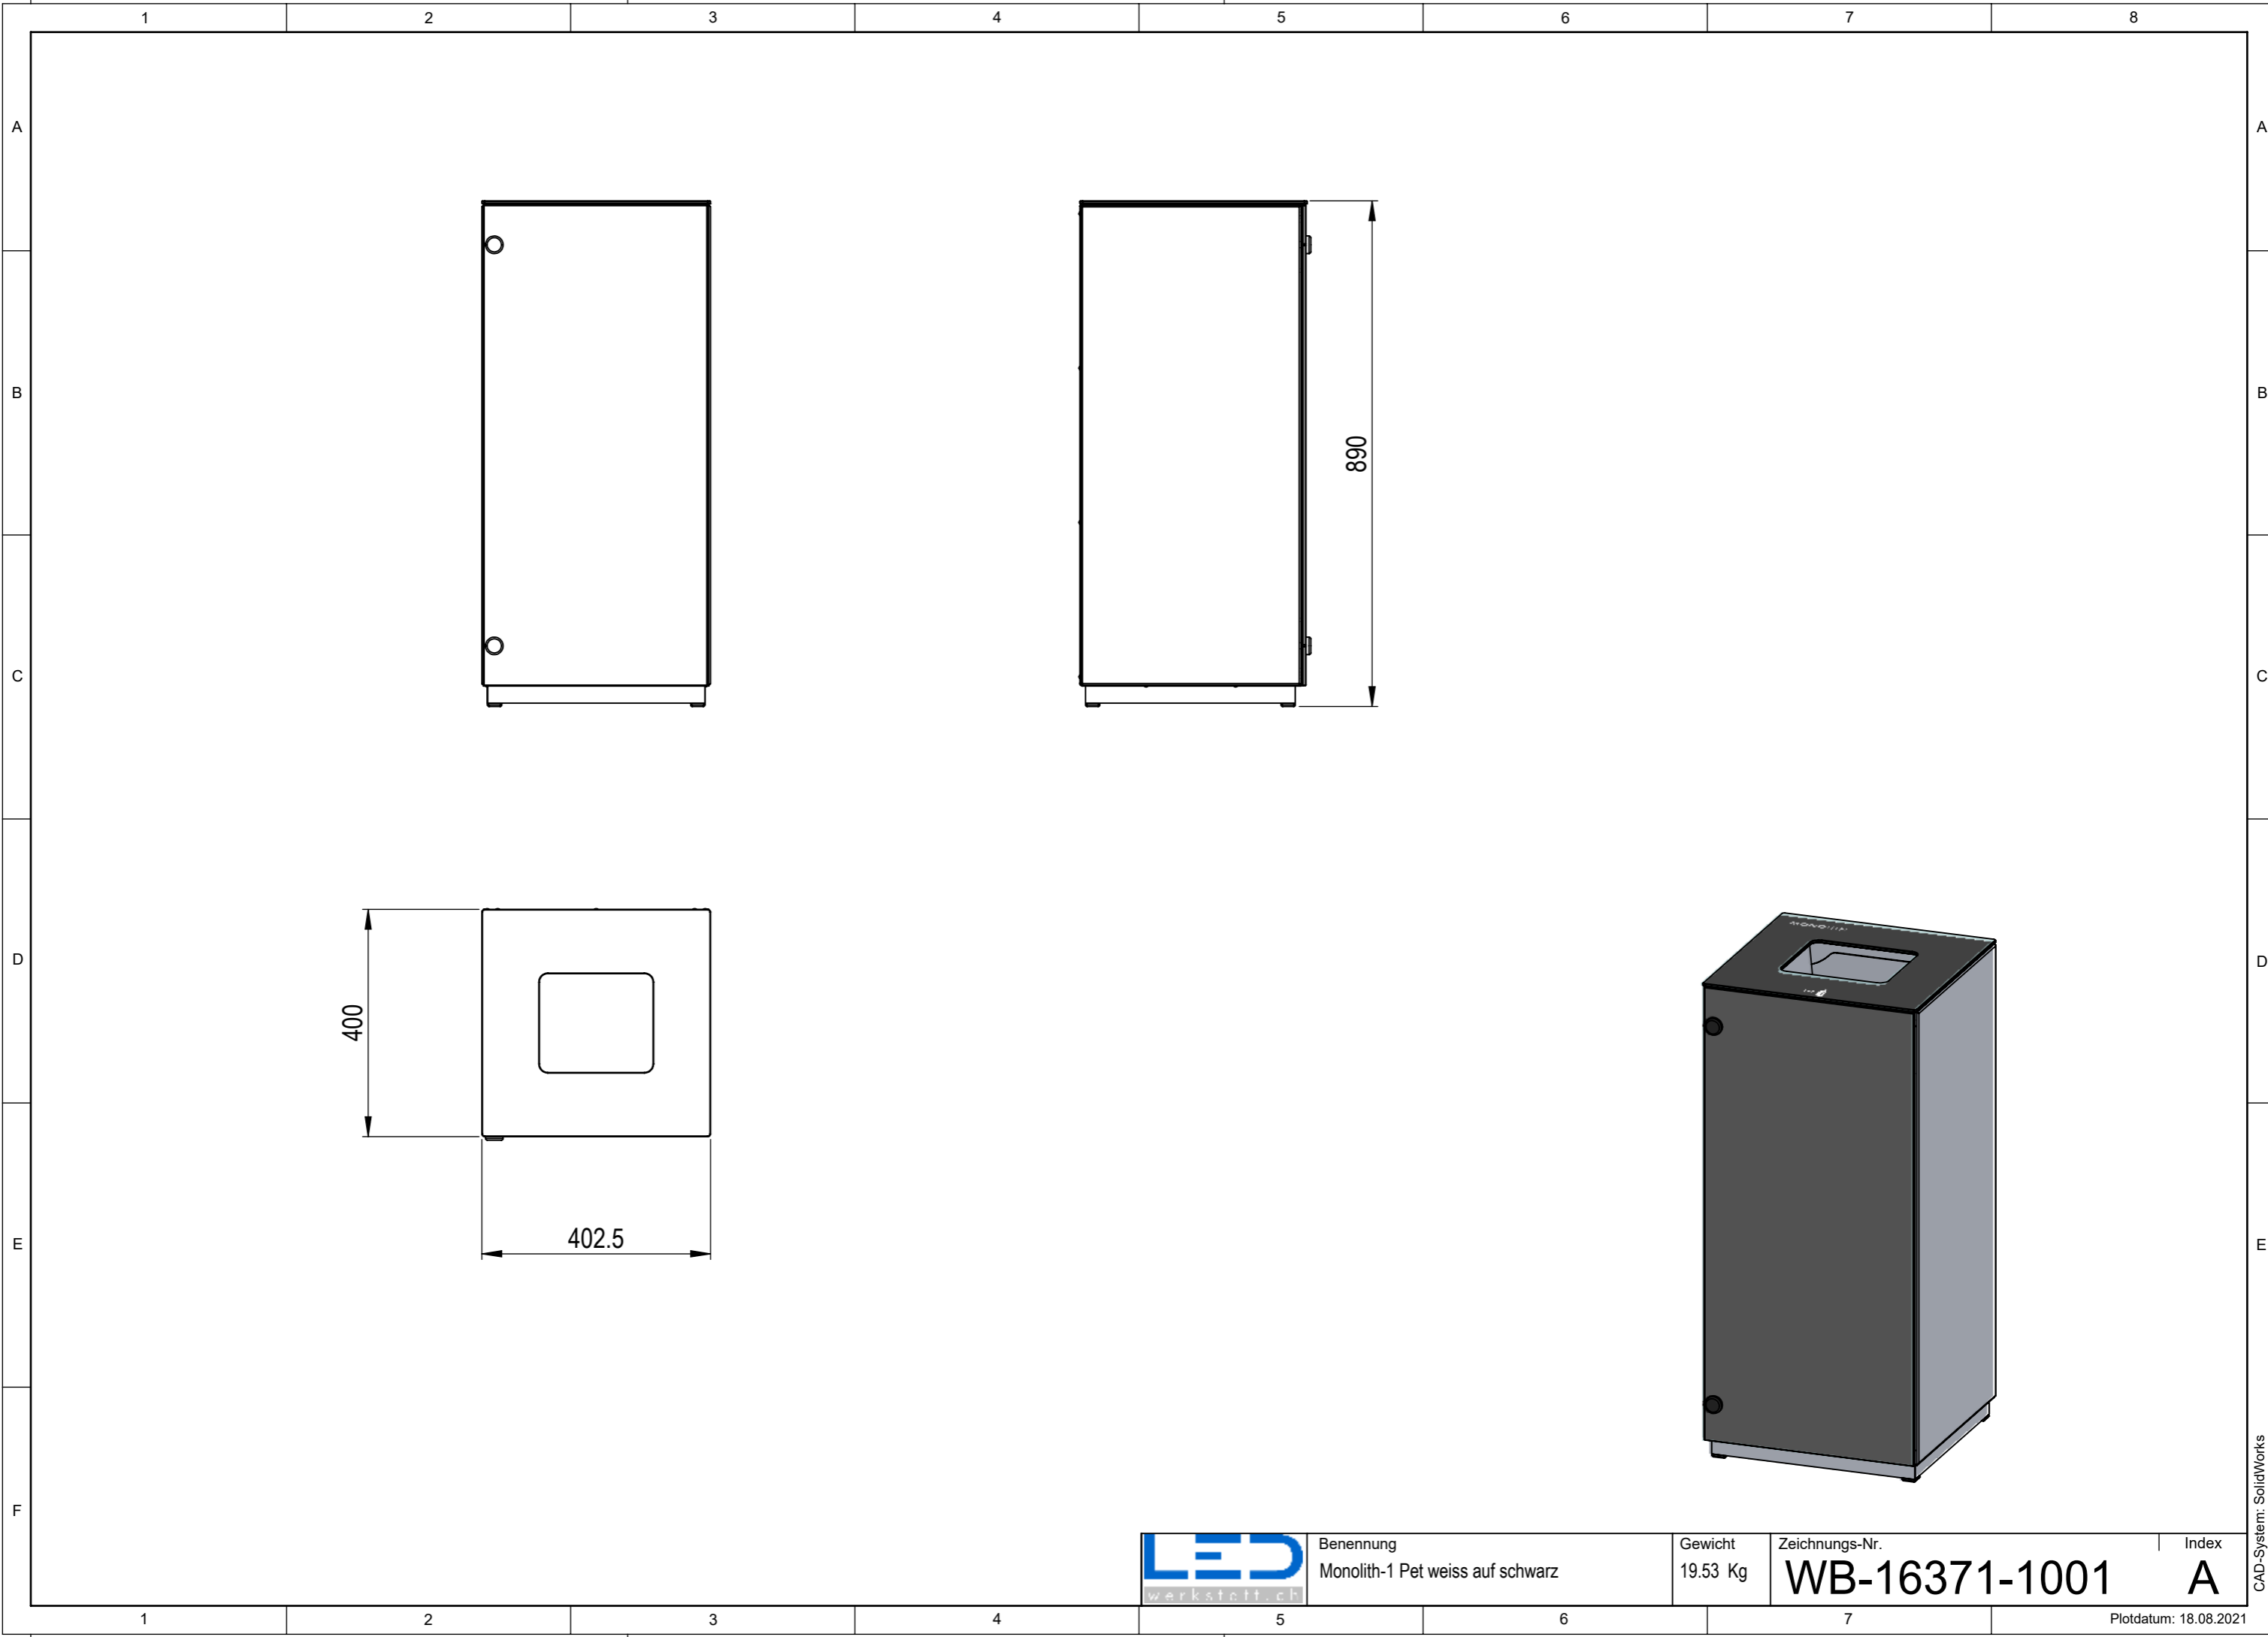

Benennung
Monolith-1 Pet weiss auf schwarz

Gewicht
19.53 Kg

Zeichnungs-Nr.
WB-16371-1001

Index
A

Plotdatum: 18.08.2021

CAD-System: SolidWorks