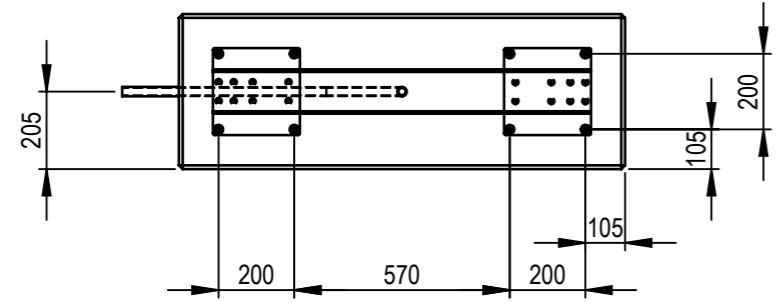

Elektrozugang genau mittig Fundament/Pylone
3x1.5mm² 230v
Kabellänge ab Fundament: ca.1.5m

Bolzenanker M12x115
Wird mit Kunststoffkappe abgedeckt
min.Randabstand: 102mm

Änderungen		Erstellt	11.12.2014	pbu	Masstab	1:20
		Geprüft				
		Freigegeben				
		Auftrags-Nr.				
Gewicht (Kg)		Material		Status	Format	
1286.66				Ursprung	A3	Blatt / Anz.
		Benennung		Ersatz für		1 / 1
		LED Leuchtstee 3000x1000mm		Zeichnungs-Nr.	Index	
				PY-15064-0	A	