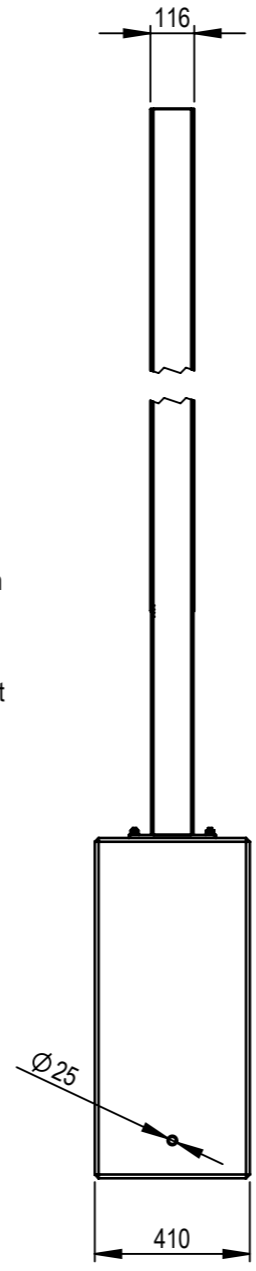

Elektrozugang genau mittig Fundament/Pylone
3x1.5mm² 230v
Kabellänge ab Fundament: ca.1.5m

Bolzenanker M12x115
Wird mit Kunststoffkappe abgedeckt
min.Randabstand: 102mm

Änderungen		Erstellt	11.12.2014	pbu	Masstab	1:20
		Geprüft				
		Freigegeben				
		Auftrags-Nr.				
Gewicht (Kg)		Material		Status	Format	
1286.66				Ursprung	A3	Blatt / Anz.
		Benennung		Ersatz für		1 / 1
		LED Leuchtstee 3000x1000mm		Zeichnungs-Nr.	Index	
				PY-15064-0	A	