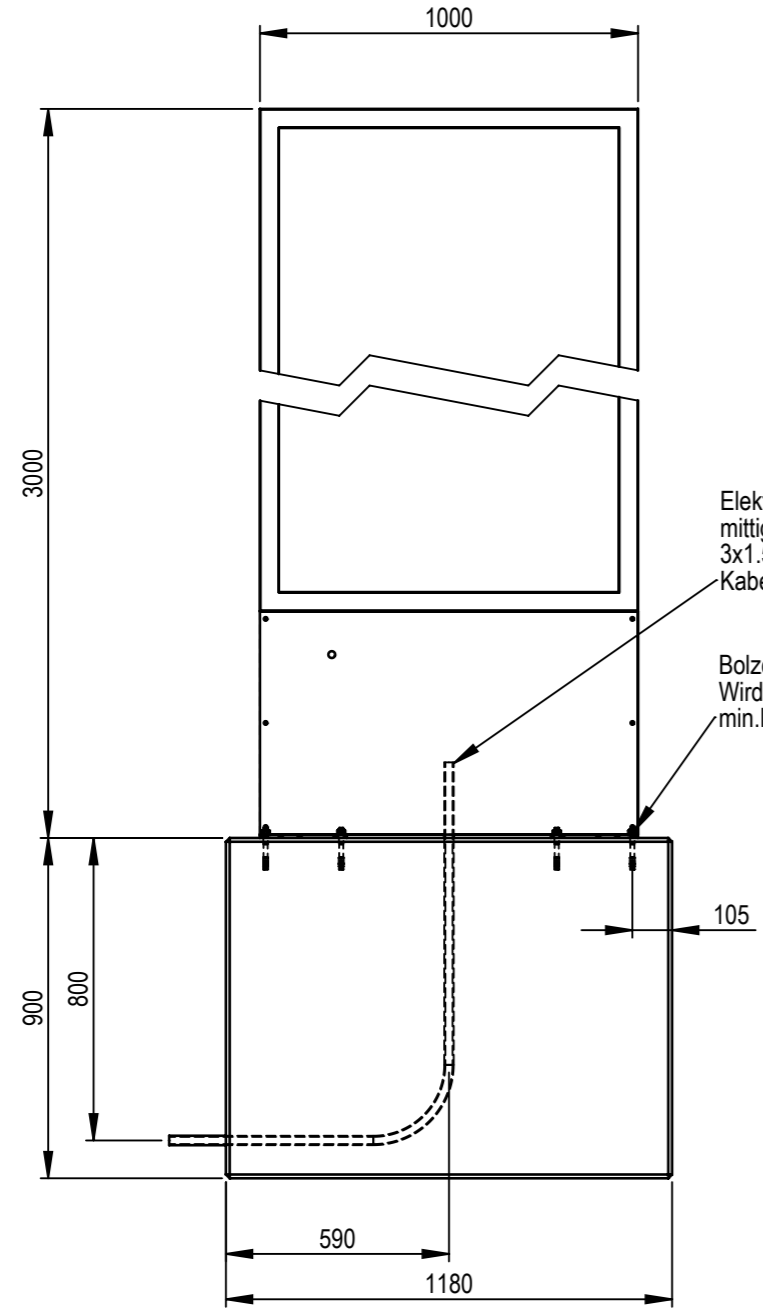

Elektrozugang genau mittig Fundament/Pylone
3x1.5mm² 230v
Kabellänge ab Fundament: ca.1.5m

Bolzenanker M12x115
Wird mit Kunststoffkappe abgedeckt
min.Randabstand: 102mm

Änderungen		Erstellt	11.12.2014	pbu	Masstab	1:20
		Geprüft				
		Freigegeben				
		Auftrags-Nr.				
Gewicht (Kg)		Material		Status	Format	
1286.66				Ursprung	A3	Blatt / Anz.
		Benennung		Ersatz für		1 / 1
		LED Leuchtstee 3000x1000mm		Zeichnungs-Nr.	Index	
				PY-15064-0	A	